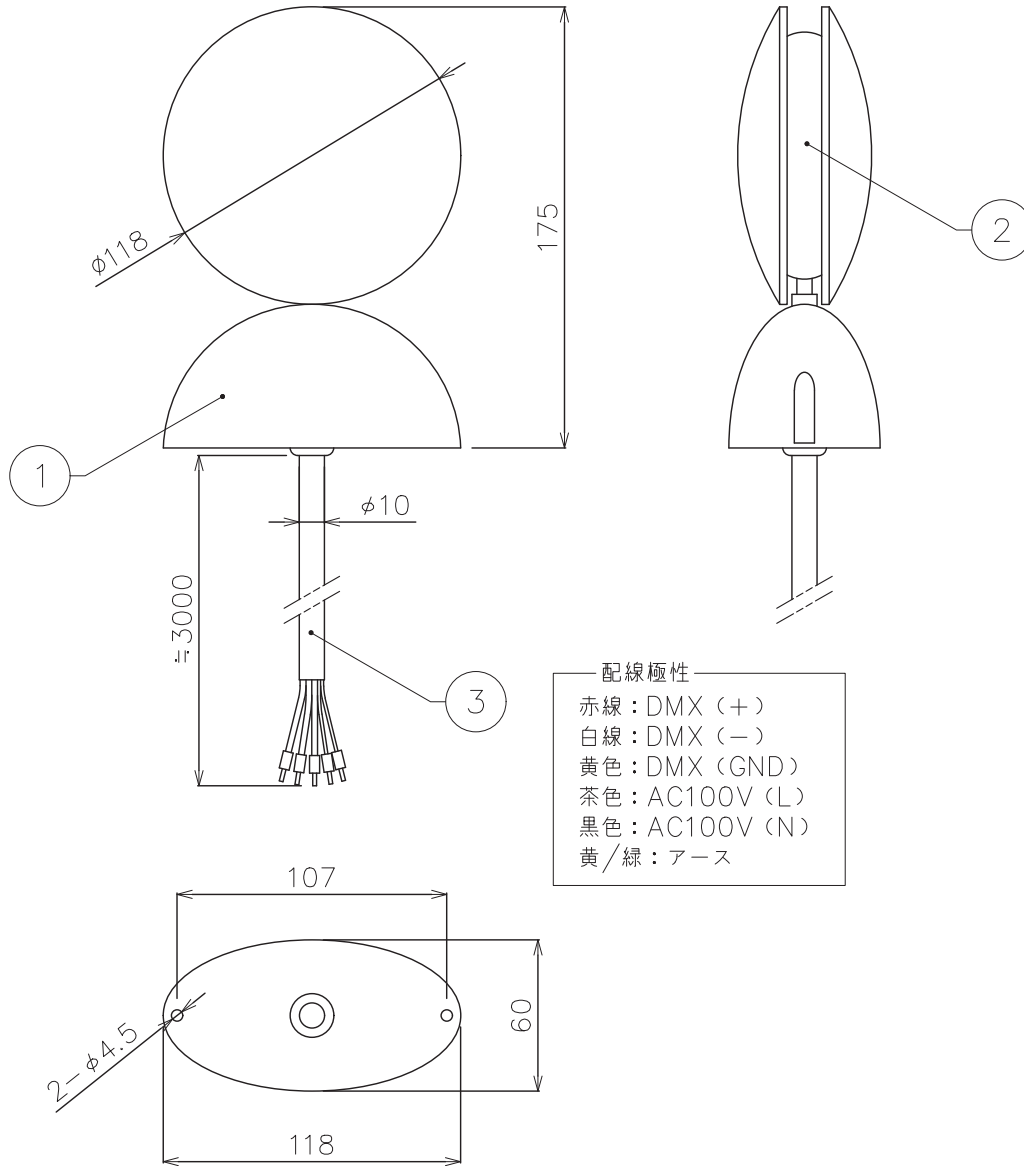

X-ECO 仕様図

エクスライン360 RGBW

X-LINE360 RGBW

入力電圧	AC100V
消費電力	7W
LEDカラー	RGBW
照射角度	360°
使用環境	屋外仕様/IP66
その他	DMX512制御

配線極性

赤線	: DMX (+)
白線	: DMX (-)
黄色	: DMX (GND)
茶色	: AC100V (L)
黒色	: AC100V (N)
黄/緑	: アース

DIMENSION [mm]

10	***	***	*	***
9	***	***	*	***
8	***	***	*	***
7	***	***	*	***
6	***	***	*	***
5	***	***	*	***
4	***	***	*	***
3	キャップタイヤケーブル	***	*	長さ ≈ 3000 mm
2	レンズ+LED	***	*	***
1	本体	***	*	***
番号 Number	部品名 Parts name	材質 Material	数 Qty.	備考 Remarks

TITLE EF-ACWL1-360-RGBW		
SCALE 1:3	WEIGHT 780g (配線含む)	
APPROVED ***	CHECKED	DRAWN lkeyama
2023.****		2023.06.26
PROJECTION		Ver. 2
株式会社 エフェクトメイジ		
		SHEET 01/01