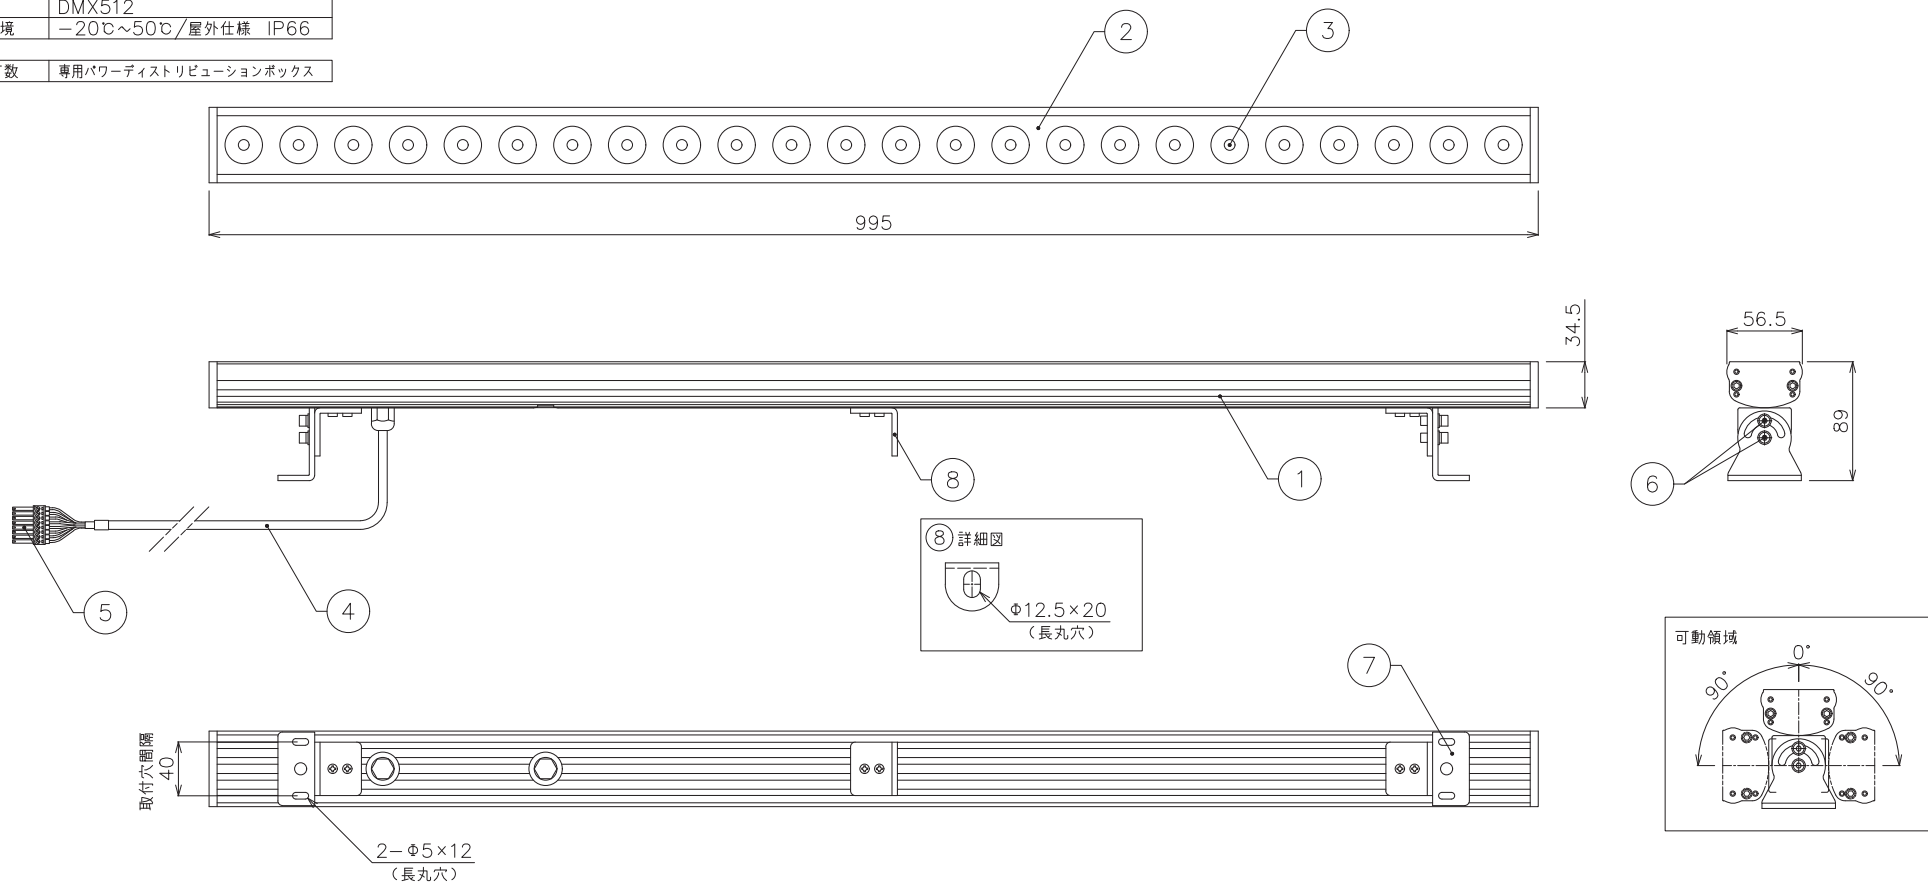

LEDカラー	RGBW 4in1
定格電流	500mA
消費電力	最大65W
LED灯数	24灯
LED照射角	20°×40°
制御	DMX512
使用環境	-20℃~50℃/屋外仕様 IP66

LED灯数	専用パワーディストリビューションボックス
-------	----------------------

DIMENSION [mm]

10 ***	***	*	***	20 ***	***	*	***
9 ***	***	*	***	19 ***	***	*	***
8 ワイヤフック	***	3	Φ12.5mm×H20mm	18 ***	***	*	***
7 取付ベース	***	2	可動可能	17 ***	***	*	***
6 角度調整ネジ	***	4	六角ネジ 4mm	16 ***	***	*	***
5 入カコネクタ (電源/DATA信号)	***	*	***	15 ***	***	*	***
4 ケーブル (電源/DATA信号)	***	*	L=5,000mm	14 ***	***	*	***
3 LED	***	24	RGBW 4in1 LED	13 ***	***	*	***
2 カバーガラス	強化ガラス	*	***	12 ***	***	*	***
1 本体	アルミニウム	*	***	11 ***	***	*	***
番号 部品名	材質	数	備考	番号 部品名	材質	数	備考
Number Parts name	Material	Qty.	Remarks	Number Parts name	Material	Qty.	Remarks

TITLE		
EF-LINER-1000-500-2040-4IN1		
SCALE		WEIGHT
1:4		2,800g (配線除く)
APPROVED	CHECKED	DRAWN
***		lkeyama
2023.****		2023.06.23
PROJECTION		Ver. 5
株式会社エフェクトメイジ		
SHEET 01/01		