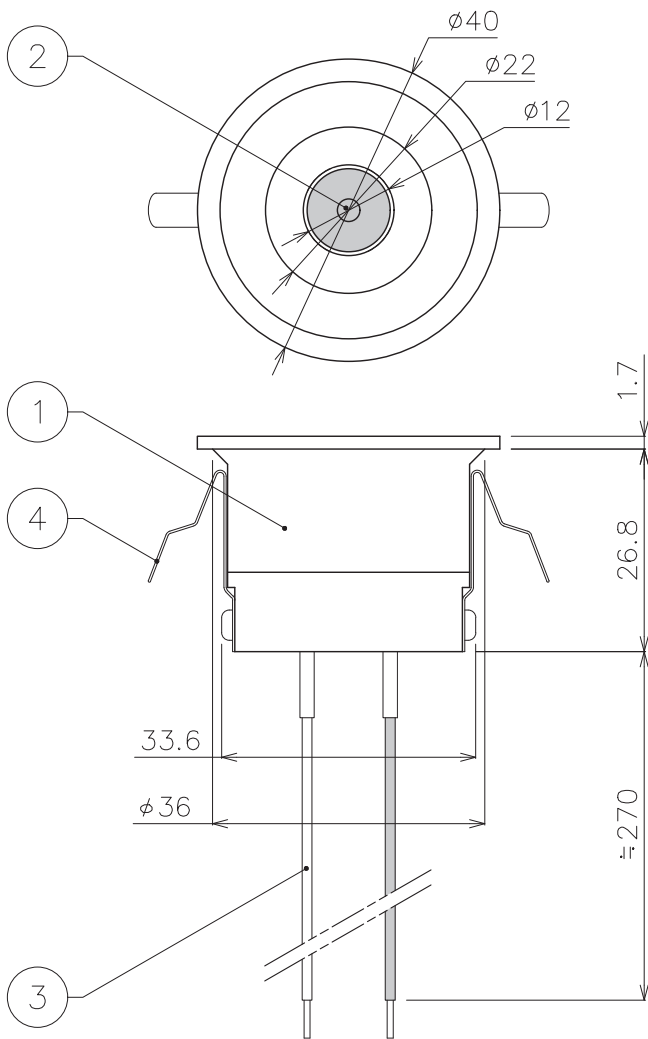

X-ECO 仕様図

エックス マイクロ ダウンライト X-MICRO DOWN LIGHT

型番	X-MCR18-UD-27-B	X-MCR24-UD-27-B	X-MCR36-UD-27-B	X-MCR18-UD-27-W	X-MCR24-UD-27-W	X-MCR36-UD-27-W
照射角度	18°	24°	36°	18°	24°	36°
本体色	ブラック			ホワイト		
LEDカラー	2700K					
定格電流	700mA					
消費電力	3W					
備考	屋内仕様 IP20 CRI:90					

DIMENSION [mm]

10	***	***	*	***
9	***	***	*	***
8	***	***	*	***
7	***	***	*	***
6	***	***	*	***
5	***	***	*	***
4	取付バネ	ステンレス	2	***
3	ケーブル (電源)	***	*	赤 (+) 黒 (-)
2	LED	***	*	***
1	本体	***	*	***
番号 Number	部品名 Parts name	材質 Material	数 Qty.	備考 Remarks

TITLE 上記記載		
SCALE 1:1	WEIGHT 45g	
APPROVED Takeuchi	CHECKED	DRAWN Sakane
2023.07.26		2023.04.20
PROJECTION		Ver. 1
株式会社 エフェクトメイジ		
SHEET 01/01		