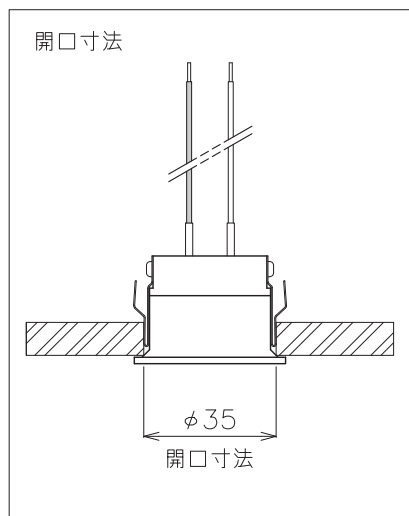

X-ECO 仕様図

エックス マイクロ ダウンライト X-MICRO DOWN LIGHT

型番	X-MCR18-UD-27-B	X-MCR24-UD-27-B	X-MCR36-UD-27-B	X-MCR18-UD-27-W	X-MCR24-UD-27-W	X-MCR36-UD-27-W
照射角度	18°	24°	36°	18°	24°	36°
本体色	ブラック			ホワイト		
LEDカラー	2700K					
定格電流	700mA					
消費電力	3W					
備考	屋内仕様 IP20 CRI:90					

DIMENSION [mm]

10	***	***	*	***
9	***	***	*	***
8	***	***	*	***
7	***	***	*	***
6	***	***	*	***
5	***	***	*	***
4	取付バネ	ステンレス	2	***
3	ケーブル (電源)	***	*	赤 (+) 黒 (-)
2	LED	***	*	***
1	本体	***	*	***
番号 Number	部品名 Parts name	材質 Material	数 Qty.	備考 Remarks

TITLE 上記記載		
SCALE 1:1	WEIGHT 45g	
APPROVED Takeuchi	CHECKED	DRAWN Sakane
2023.07.26		2023.04.20
PROJECTION		Ver. 1
株式会社 エフェクトメイジ		
SHEET 01/01		