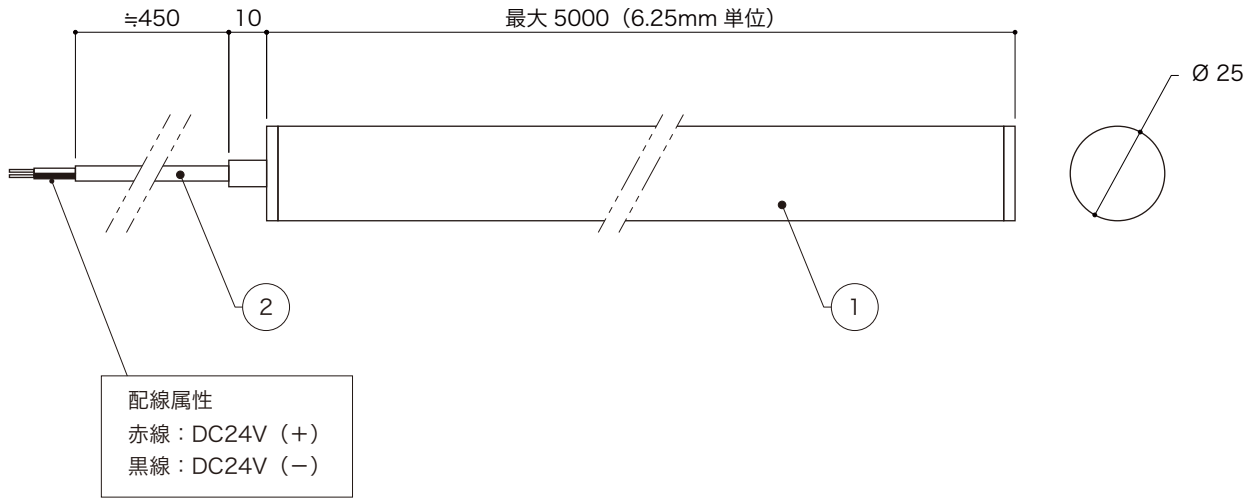

型番	X-NFD360-24V-27	X-NFD360-24V-30	X-NFD360-24V-40	X-NFD360-24V-50
カラー	2700K	3000K	4000K	5000K
定格電圧	DC24V			
消費電力	14W/m			
最大接続長	約5mまで (6.25mm単位)			
光束	CRI 90			
最小屈曲半径	R60mm			
使用環境	屋外仕様			

※設置時の形状により配線の位置は異なります

DIMMENSION [mm]

10	-	-	-	-
9	-	-	-	-
8	-	-	-	-
7	-	-	-	-
6	-	-	-	-
5	-	-	-	-
4	-	-	-	-
3	-	-	-	-
2	ケーブル	-	-	赤 (+), 黒 (-)
1	本体	-	-	-

TITLE 上記記載		
SCALE 1 : 2		WEIGHT 590/m
APPROVED Takeuchi 2024.07.25	CHECKED	DRAWN Sakane 2024.05.09
PROJECTION 	Ver. 1	
株式会社 エフェクトメイジ		
番号 部品名 Number Parts name		材質 Material
数 Qty.		備考 Remarks
		SHEET 01 / 01