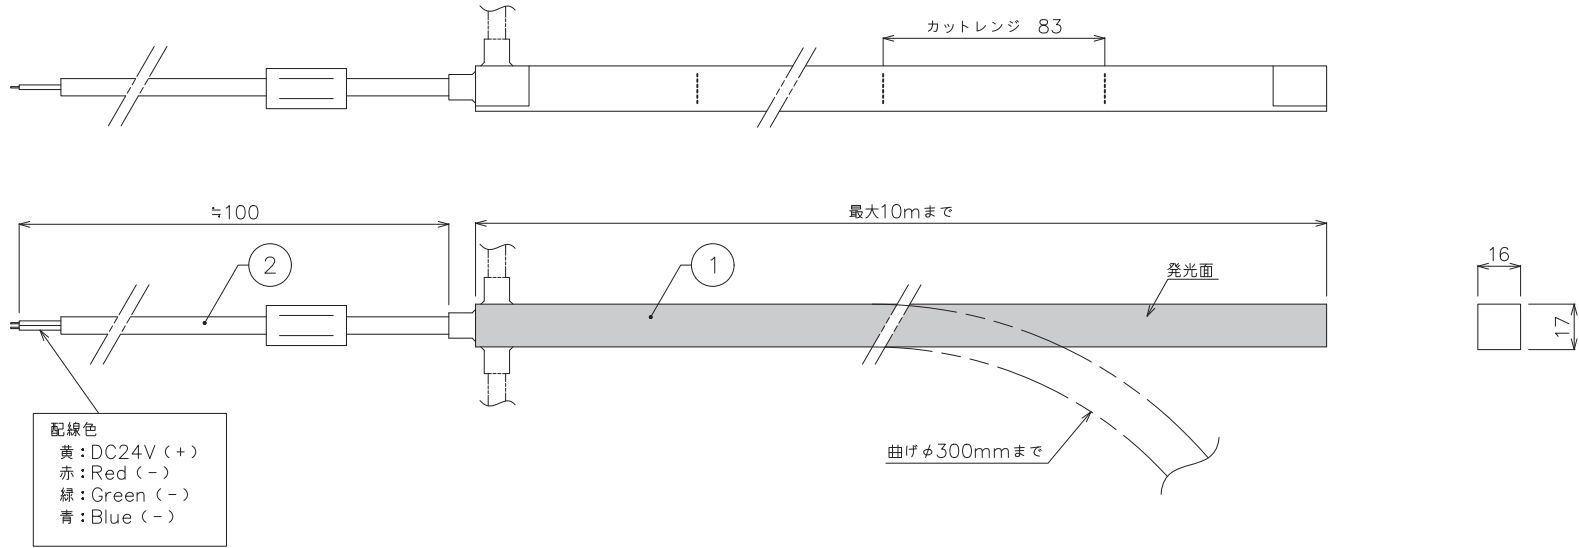

LEDカラー	RGB
定格電圧	DC24V
消費電力	最大12W/m
カットレンジ	83mm
使用環境	屋外使用 IP67
備考	最大10mまで指定可能、調光可能、配線方向：末端・側面・背面の指定可能

DIMENSION [mm]

10 ***	***	*	***	20 ***	***	*	***
9 ***	***	*	***	19 ***	***	*	***
8 ***	***	*	***	18 ***	***	*	***
7 ***	***	*	***	17 ***	***	*	***
6 ***	***	*	***	16 ***	***	*	***
5 ***	***	*	***	15 ***	***	*	***
4 ***	***	*	***	14 ***	***	*	***
3 ***	***	*	***	13 ***	***	*	***
2 ケーブル	***	1	20AWG	12 ***	***	*	***
1 本体	***	1	***	11 ***	***	*	***
番号 部品名	材質	数	備考	番号 部品名	材質	数	備考
Number Parts name	Material	Qty.	Remarks	Number Parts name	Material	Qty.	Remarks

TITLE EF-SFRF22-24VHL-RGB		
SCALE 1:2	WEIGHT 410g/m	
APPROVED Takeuchi 2024.01.29	CHECKED	DRAWN Sakane 2024.05.20
PROJECTION		Ver. 2
SHEET 01/01		