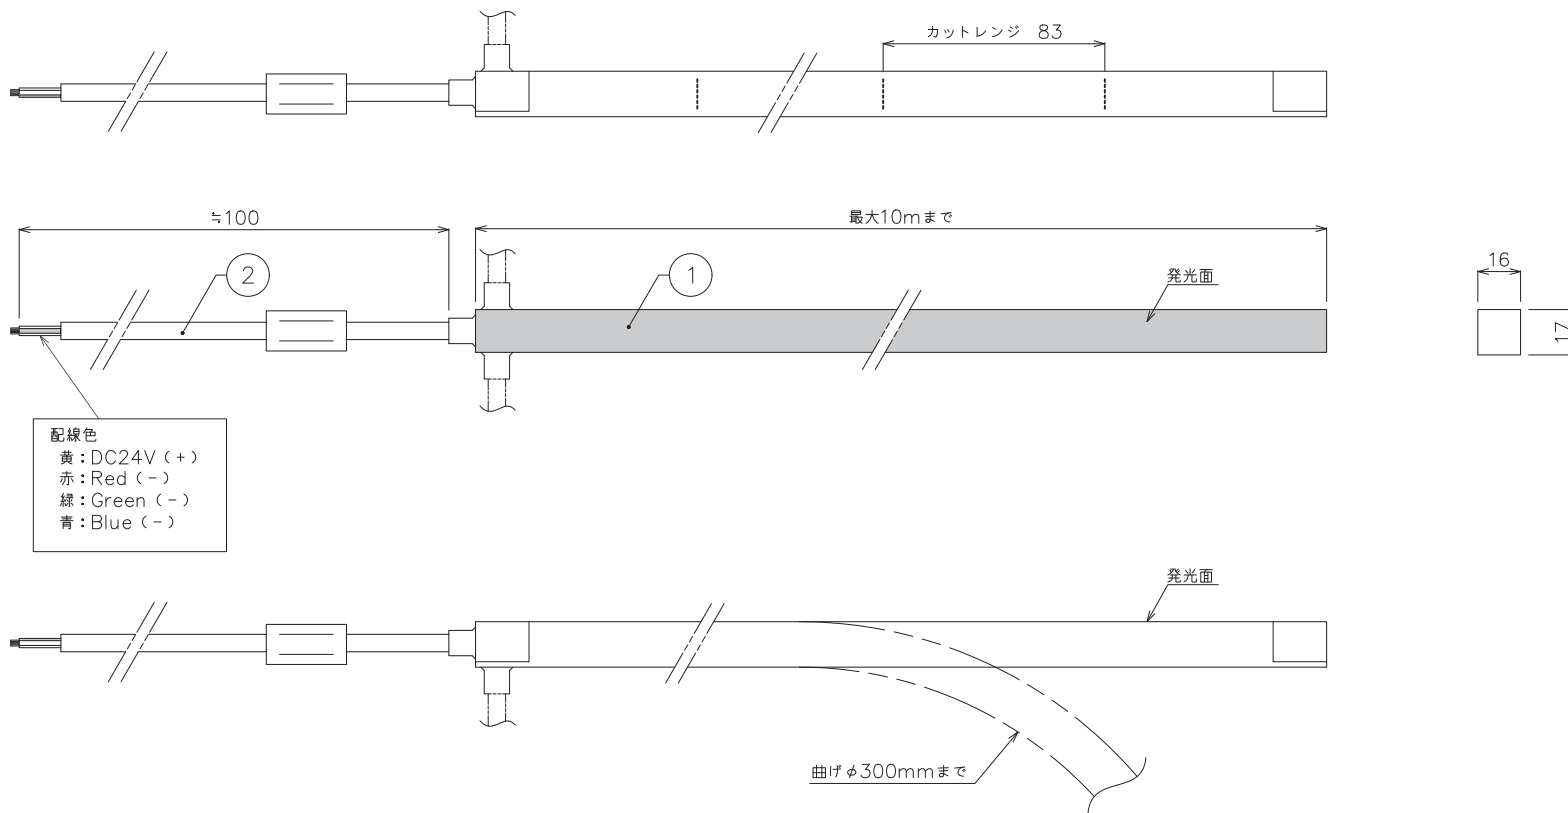

LEDカラー	RGB
定格電圧	DC24V
消費電力	最大12W/m
カットレンジ	83mm
使用環境	屋外使用 IP67
備考	最大10mまで指定可能、調光可能、配線方向：末端・側面・背面の指定可能

DIMENSION [mm]

10 ***	***	*	***	20 ***	***	*	***
9 ***	***	*	***	19 ***	***	*	***
8 ***	***	*	***	18 ***	***	*	***
7 ***	***	*	***	17 ***	***	*	***
6 ***	***	*	***	16 ***	***	*	***
5 ***	***	*	***	15 ***	***	*	***
4 ***	***	*	***	14 ***	***	*	***
3 ***	***	*	***	13 ***	***	*	***
2 ケーブル	***	1	20AWG	12 ***	***	*	***
1 本体	***	1	***	11 ***	***	*	***
番号 部品名	材質	数	備考	番号 部品名	材質	数	備考
Number Parts name	Material	Qty.	Remarks	Number Parts name	Material	Qty.	Remarks

TITLE EF-SFRF22-24VVB-RGB		
SCALE 1:2		WEIGHT 410g/m
APPROVED Takeuchi 2024.01.29	CHECKED	DRAWN Sakane 2023.06.26
PROJECTION		Ver. 2
		
SHEET 01/01		