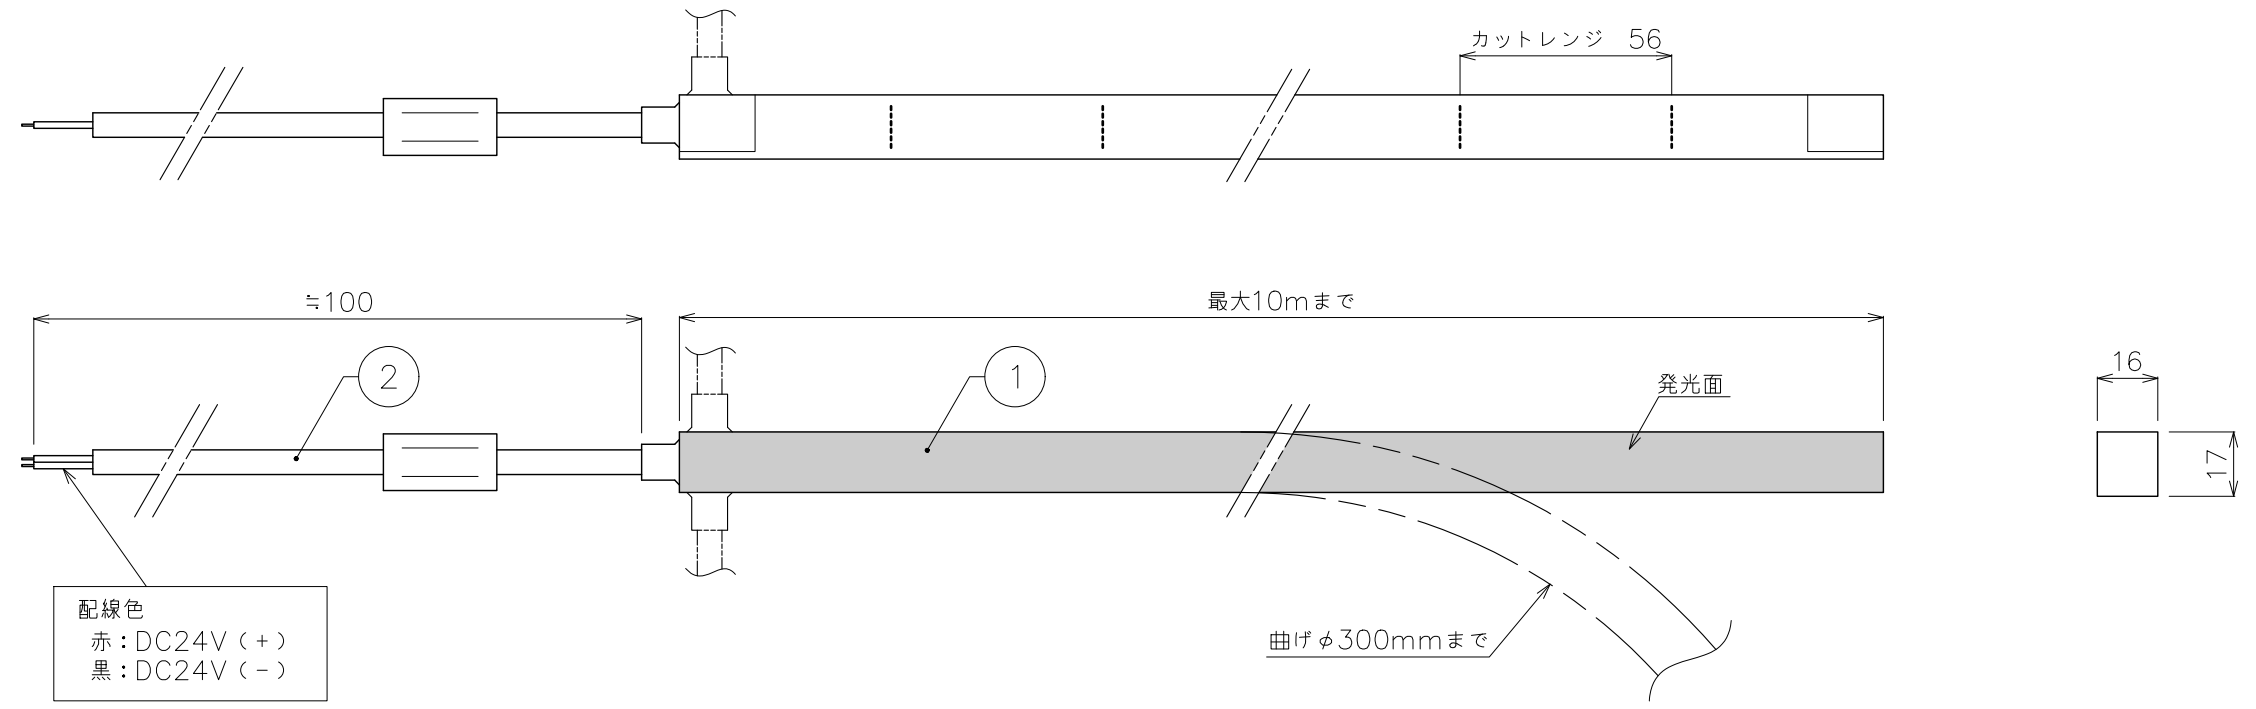

型番	EF-SFRF22-24VHL-27	EF-SFRF22-24VHL-35	EF-SFRF22-24VHL-40	EF-SFRF22-24VHL-57
LEDカラー	2700K	3500K	4000K	5700K
定格電圧	DC24V			
消費電力	15W/m			
カットレンジ	56mm			
使用環境	屋外使用 IP67			
備考	最大10mまで指定可能、調光可能、配線方向：末端・側面・背面の指定可能			

配線色
 赤：DC24V (+)
 黒：DC24V (-)

DIMENSION [mm]

10 ***	***	*	***	20 ***	***	*	***
9 ***	***	*	***	19 ***	***	*	***
8 ***	***	*	***	18 ***	***	*	***
7 ***	***	*	***	17 ***	***	*	***
6 ***	***	*	***	16 ***	***	*	***
5 ***	***	*	***	15 ***	***	*	***
4 ***	***	*	***	14 ***	***	*	***
3 ***	***	*	***	13 ***	***	*	***
2 ケーブル	***	1	18AWG	12 ***	***	*	***
1 本体	***	1	***	11 ***	***	*	***
番号 部品名 Number Parts name	材質 Material	数 Qty.	備考 Remarks	番号 部品名 Number Parts name	材質 Material	数 Qty.	備考 Remarks

TITLE		
上記記載		
SCALE	WEIGHT	
1:2	400g/m	
APPROVED	CHECKED	DRAWN
Takeuchi		Sakane
2024.01.29		2024.05.20
PROJECTION		Ver. 2
株式会社エフェクトメイジ		
SHEET 01/01		