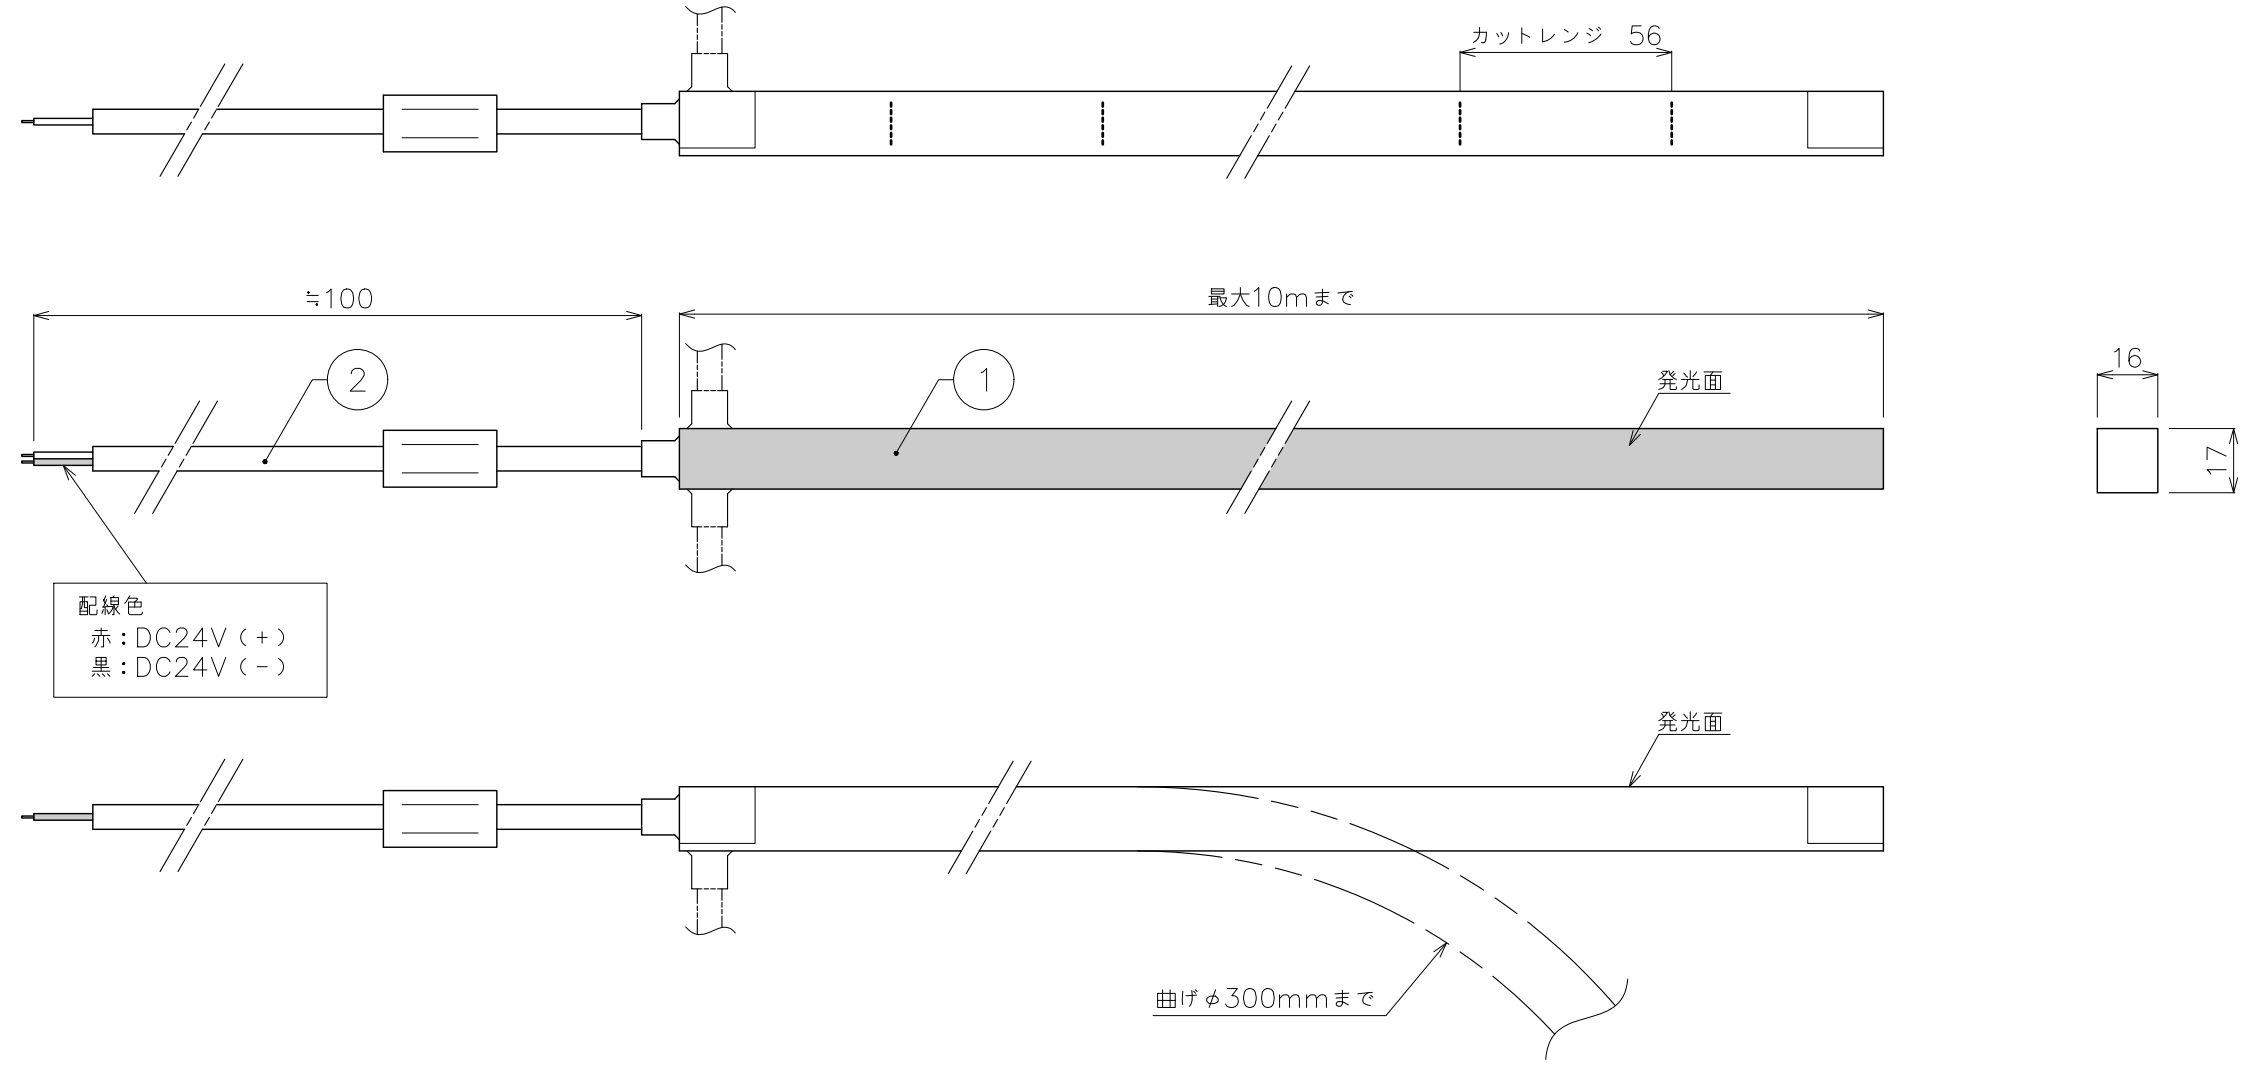

型番	EF-SFRF22-24VVB-27	EF-SFRF22-24VVB-35	EF-SFRF22-24VVB-40	EF-SFRF22-24VVB-57
LEDカラー	2700K	3500K	4000K	5700K
定格電圧	DC24V			
消費電力	15W/m			
カットレンジ	56mm			
使用環境	屋外使用 IP67			
備考	最大10mまで指定可能、調光可能、配線方向：末端・側面・背面の指定可能			

DIMENSION [mm]

10 ***	***	*	***	20 ***	***	*	***
9 ***	***	*	***	19 ***	***	*	***
8 ***	***	*	***	18 ***	***	*	***
7 ***	***	*	***	17 ***	***	*	***
6 ***	***	*	***	16 ***	***	*	***
5 ***	***	*	***	15 ***	***	*	***
4 ***	***	*	***	14 ***	***	*	***
3 ***	***	*	***	13 ***	***	*	***
2 ケーブル	***	1	18AWG	12 ***	***	*	***
1 本体	***	1	***	11 ***	***	*	***
番号 部品名 Number Parts name	材質 Material	数 Qty.	備考 Remarks	番号 部品名 Number Parts name	材質 Material	数 Qty.	備考 Remarks

TITLE		
上記記載		
SCALE	WEIGHT	
1:2	400g/m	
APPROVED	CHECKED	DRAWN
Takeuchi		Sakane
2024.01.29		2024.05.20
PROJECTION		Ver. 2
株式会社エフェクトメイジ		
SHEET 01/01		