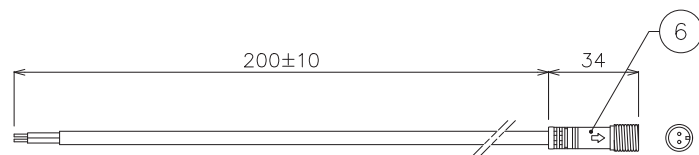

型番	カラー	CRI/光束 (m)	消費電力	定格電圧	使用環境	カットレンジ	最小屈曲半径
EF-CSI2J2-524V27	2700K	CRI80/680lm	12W/m	DC24V	-20℃~45℃ 屋内仕様	約50mm	R15cm
EF-CSI2J2-524V50	5000K	CRI80/710lm					
EF-CSI2J2-524VR	レッド	-	10W/m				
EF-CSI2J2-524VB	ブルー	-					

付属品 エンドキャップ

付属品 専用取付クリップ

付属品 専用パワーコード (オス)

付属品 専用パワーコード (メス)

DIMENSION [mm]

10	***	***	*	***	20	***	***	*	***
9	***	***	*	***	19	***	***	*	***
8	***	***	*	***	18	***	***	*	***
7	専用パワーコード (メス)	***	1	赤 (+), 黒 (-)	17	***	***	*	***
6	専用パワーコード (オス)	***	1	赤 (+), 黒 (-)	16	***	***	*	***
5	専用取付クリップ	***	15	ビス付属	15	***	***	*	***
4	エンドキャップ	***	2	***	14	***	***	*	***
3	出力コネクター (電源)	***	1	***	13	***	***	*	***
2	入力コネクター (電源)	***	1	***	12	***	***	*	***
1	本体	***	*	***	11	***	***	*	***
番号 Number	部品名 Parts name	材質 Material	数 Qty.	備考 Remarks	番号 Number	部品名 Parts name	材質 Material	数 Qty.	備考 Remarks

TITLE		
上記記載		
SCALE	WEIGHT	
1:2	120g/m	
APPROVED	CHECKED	DRAWN
***		lkeyama
2023.****		2023.06.26
PROJECTION	Ver. 3	
株式会社エフェクトメイジ		
SHEET 01/01		