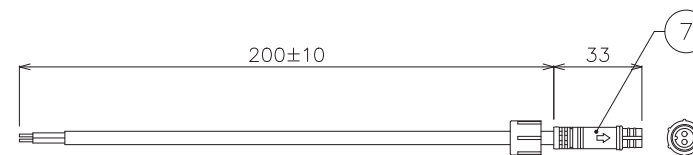

付属品 エンドキャップ

付属品 専用取付クリップ

付属品 専用パワーコード (オス)

付属品 専用パワーコード (メス)

DIMENSION [mm]

10	***	***	*	***	20	***	***	*	***
9	***	***	*	***	19	***	***	*	***
8	***	***	*	***	18	***	***	*	***
7	専用パワーコード (メス)	***	1	赤 (+), 黒 (-)	17	***	***	*	***
6	専用パワーコード (オス)	***	1	赤 (+), 黒 (-)	16	***	***	*	***
5	専用取付クリップ	***	15	ビス付属	15	***	***	*	***
4	エンドキャップ	***	2	***	14	***	***	*	***
3	出力コネクター (電源)	***	1	***	13	***	***	*	***
2	入力コネクター (電源)	***	1	***	12	***	***	*	***
1	本体	***	*	***	11	***	***	*	***
番号 Number	部品名 Parts name	材質 Material	数 Qty.	備考 Remarks	番号 Number	部品名 Parts name	材質 Material	数 Qty.	備考 Remarks