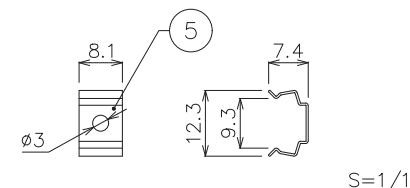

型番	カラー	CRI/光束 (m)	消費電力	定格電圧	使用環境	カットレンジ	最小屈曲半径
EF-CSI2J2-524V27	2700K	CRI80/680lm	12W/m	DC24V	-20℃~45℃ 屋内仕様	約50mm	R15cm
EF-CSI2J2-524V50	5000K	CRI80/710lm					
EF-CSI2J2-524VR	レッド	-	10W/m				
EF-CSI2J2-524VB	ブルー	-					

付属品 エンドキャップ

付属品 専用取付クリップ

付属品 専用パワーコード (オス)

付属品 専用パワーコード (メス)

DIMENSION [mm]

10	***	***	*	***	20	***	***	*	***
9	***	***	*	***	19	***	***	*	***
8	***	***	*	***	18	***	***	*	***
7	専用パワーコード (メス)	***	1	赤 (+), 黒 (-)	17	***	***	*	***
6	専用パワーコード (オス)	***	1	赤 (+), 黒 (-)	16	***	***	*	***
5	専用取付クリップ	***	15	ビス付属	15	***	***	*	***
4	エンドキャップ	***	2	***	14	***	***	*	***
3	出力コネクター (電源)	***	1	***	13	***	***	*	***
2	入力コネクター (電源)	***	1	***	12	***	***	*	***
1	本体	***	*	***	11	***	***	*	***
番号 Number	部品名 Parts name	材質 Material	数 Qty.	備考 Remarks	番号 Number	部品名 Parts name	材質 Material	数 Qty.	備考 Remarks

TITLE		
上記記載		
SCALE	WEIGHT	
1:2	120g/m	
APPROVED	CHECKED	DRAWN
***		lkeyama
2023.****		2023.06.26
PROJECTION	Ver. 3	
株式会社エフェクトメイジ		
SHEET 01/01		