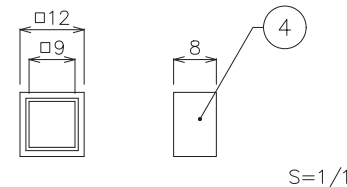

型番	カラー	CRI/光束 (m)	消費電力	定格電圧	使用環境	カットレンジ	最小屈曲半径
EF-CSI2J2-524V27	2700K	CRI80/680lm	12W/m	DC24V	-20℃~45℃ 屋内仕様	約50mm	R15cm
EF-CSI2J2-524V50	5000K	CRI80/710lm					
EF-CSI2J2-524VR	レッド	-	10W/m				
EF-CSI2J2-524VB	ブルー	-					

付属品 エンドキャップ

付属品 専用取付クリップ

付属品 専用パワーコード (オス)

付属品 専用パワーコード (メス)

DIMENSION [mm]

10	***	***	*	***	20	***	***	*	***
9	***	***	*	***	19	***	***	*	***
8	***	***	*	***	18	***	***	*	***
7	専用パワーコード (メス)	***	1	赤 (+), 黒 (-)	17	***	***	*	***
6	専用パワーコード (オス)	***	1	赤 (+), 黒 (-)	16	***	***	*	***
5	専用取付クリップ	***	15	ビス付属	15	***	***	*	***
4	エンドキャップ	***	2	***	14	***	***	*	***
3	出力コネクター (電源)	***	1	***	13	***	***	*	***
2	入力コネクター (電源)	***	1	***	12	***	***	*	***
1	本体	***	*	***	11	***	***	*	***
番号 Number	部品名 Parts name	材質 Material	数 Qty.	備考 Remarks	番号 Number	部品名 Parts name	材質 Material	数 Qty.	備考 Remarks

TITLE		
上記記載		
SCALE	WEIGHT	
1:2	120g/m	
APPROVED	CHECKED	DRAWN
***		lkeyama
2023.****		2023.06.26
PROJECTION	Ver. 3	
株式会社エフェクトメイジ		
SHEET 01/01		