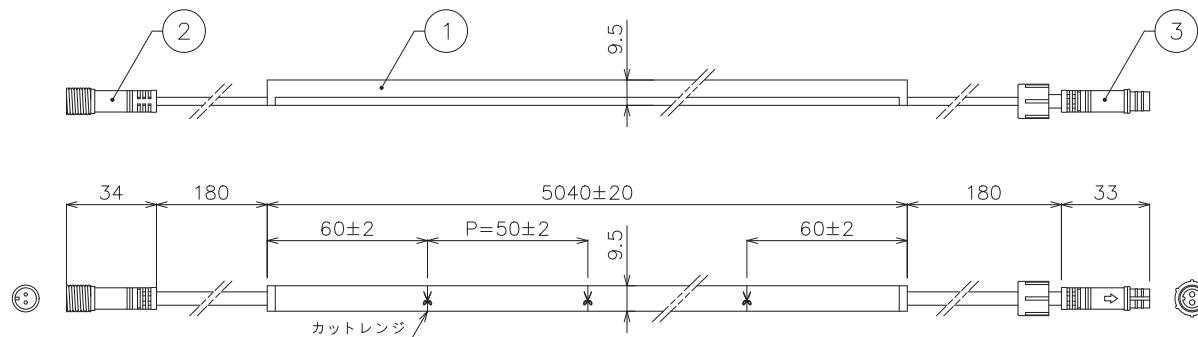

型番	カラー	CRI/光束 (m)	消費電力	定格電圧	使用環境	カットレンジ	最小屈曲半径
EF-CSI2J2-524V27	2700K	CRI80/680lm	12W/m	DC24V	-20℃~45℃ 屋内仕様	約50mm	R15cm
EF-CSI2J2-524V50	5000K	CRI80/710lm					
EF-CSI2J2-524VR	レッド	-	10W/m				
EF-CSI2J2-524VB	ブルー	-					

付属品 エンドキャップ

付属品 専用取付クリップ

付属品 専用パワーコード (オス)

付属品 専用パワーコード (メス)

DIMENSION [mm]

10	***	***	*	***	20	***	***	*	***
9	***	***	*	***	19	***	***	*	***
8	***	***	*	***	18	***	***	*	***
7	専用パワーコード (メス)	***	1	赤 (+), 黒 (-)	17	***	***	*	***
6	専用パワーコード (オス)	***	1	赤 (+), 黒 (-)	16	***	***	*	***
5	専用取付クリップ	***	15	ビス付属	15	***	***	*	***
4	エンドキャップ	***	2	***	14	***	***	*	***
3	出力コネクター (電源)	***	1	***	13	***	***	*	***
2	入力コネクター (電源)	***	1	***	12	***	***	*	***
1	本体	***	*	***	11	***	***	*	***
番号 Number	部品名 Parts name	材質 Material	数 Qty.	備考 Remarks	番号 Number	部品名 Parts name	材質 Material	数 Qty.	備考 Remarks

TITLE		
上記記載		
SCALE	WEIGHT	
1:2	120g/m	
APPROVED	CHECKED	DRAWN
***		lkeyama
2023.****		2023.06.26
PROJECTION	Ver. 3	
株式会社エフェクトメイジ		
SHEET 01/01		