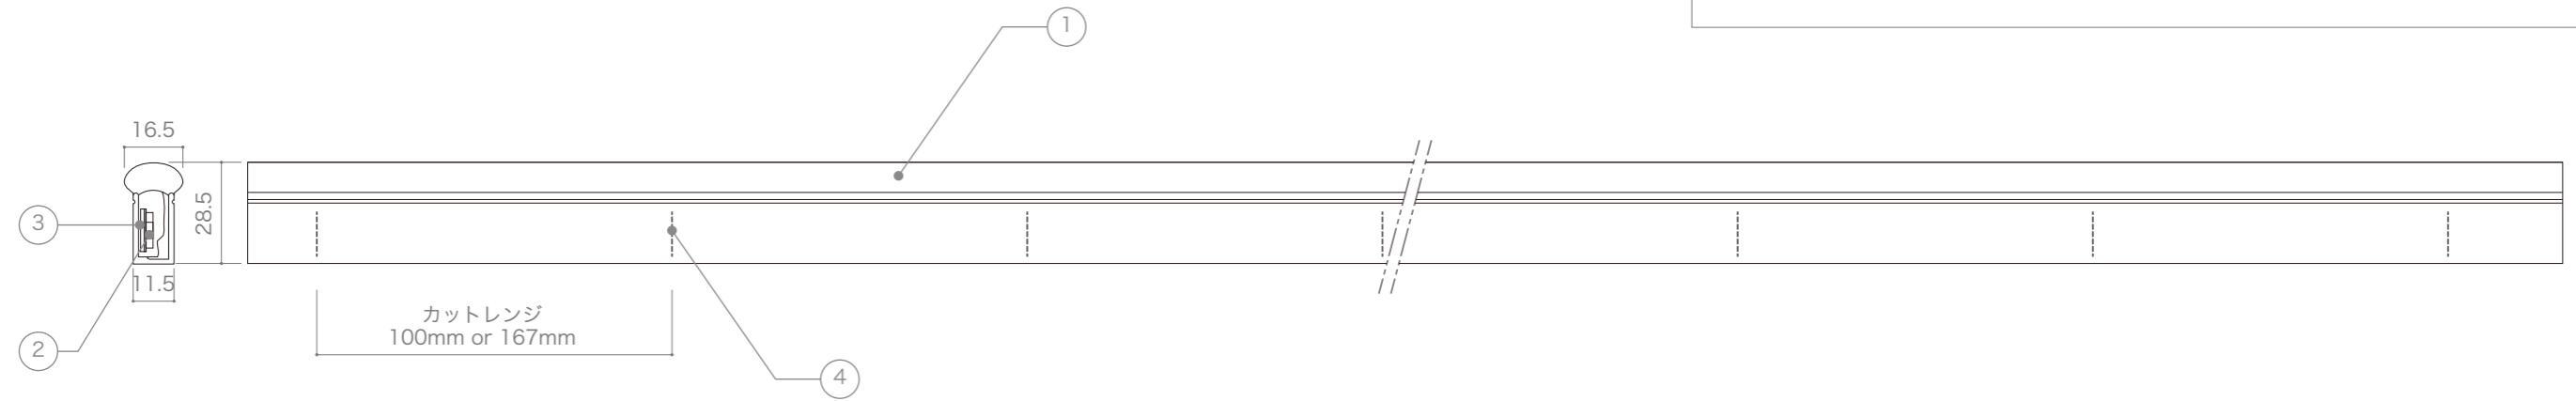

カラージャケット

型番	EF-CL-N27-65-24V-C-R	EF-CL-N27-65-24V-C-Y	EF-CL-N27-65-24V-C-B	EF-CL-N27-65-24V-C-G
カラー	レッド	イエロー	ブルー	グリーン
消費電力	6.5W/m	10.6W/m		
カットレンジ	167mm	100mm		
定格電圧	DC24V			
LED	SMD 5050			
照射角	270°			
最大接続長	10M			
使用環境	-20°C~45°C/屋外仕様 IP65			
最小屈曲半径	60R(mm)			
備考	10M/ロット			

DIMENSION [mm]

10	-	-	-	-	20	-	-	-	-
9	-	-	-	-	19	-	-	-	-
8	-	-	-	-	18	-	-	-	-
7	-	-	-	-	17	-	-	-	-
6	-	-	-	-	16	-	-	-	-
5	-	-	-	-	15	-	-	-	-
4	カットレンジマーク	-	-	カットレンジ 100mm or 167mm	14	-	-	-	-
3	基板	-	-	-	13	-	-	-	-
2	LED	-	-	LED ピッチ 167mm	12	-	-	-	-
1	発光部	PVC	-	-	11	-	-	-	-
番号 Number	部品名 Parts name	材質 Material	数 Qty.	備考 Remarks	番号 Number	部品名 Parts name	材質 Material	数 Qty.	備考 Remarks

TITLE		
上記記載		
SCALE	WEIGHT	
1 : 2	460 g/m	
APPROVED	CHECKED	DRAWN
-	-	Ikeyama
20XX.XX.XX	2023.07.04	
PROJECTION	Ver.	
	4	
株式会社 エフェクトメイジ		
SHEET 01 / 01		