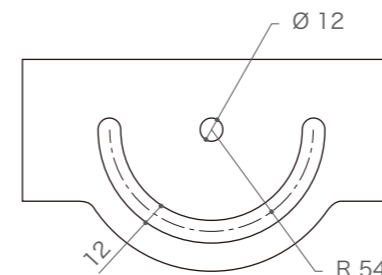

LEDカラー	RGBW
定格電圧	AC100V ~ 240V
消費電力	最大120W
LED灯数	12灯 / 4in1ハイパワーLED
LED照射角	25° (交換用レンズ: 15°, 45°)
最大接続数	10台
制御	DMX512、オートモード搭載
使用環境	-20°C ~ 40°C / IP65

背面

アーム取付穴位置

付属品

パワーコード	
重量	185g

DIMENSION [mm]

10	-	-	-	-	20	-	-	-	-
9	-	-	-	-	19	-	-	-	-
8	ディスプレイ	-	-	-	18	-	-	-	-
7	DMX 出ケーブル	-	-	L≒800mm,3pin	17	-	-	-	-
6	DMX 入ケーブル	-	-	L≒800mm,3pin	16	-	-	-	-
5	電源出ケーブル	-	-	L≒800mm,3pin	15	-	-	-	-
4	電源入ケーブル	-	-	L≒800mm,3pin	14	-	-	-	-
3	角度調整ネジ	-	-	-	13	-	-	-	-
2	LED	-	12	RGBW 4in1	12	-	-	-	-
1	本体	-	-	-	11	-	-	-	-

TITLE		
X-PWCY-130		
SCALE	WEIGHT	
1 : 4	3.6kg	
APPROVED	CHECKED	DRAWN
Takeuchi		Sakane
2024.04.16		2024.04.05
PROJECTION	Ver.	
	1	
株式会社 エフェクトメイジ		
SHEET 01 / 01		