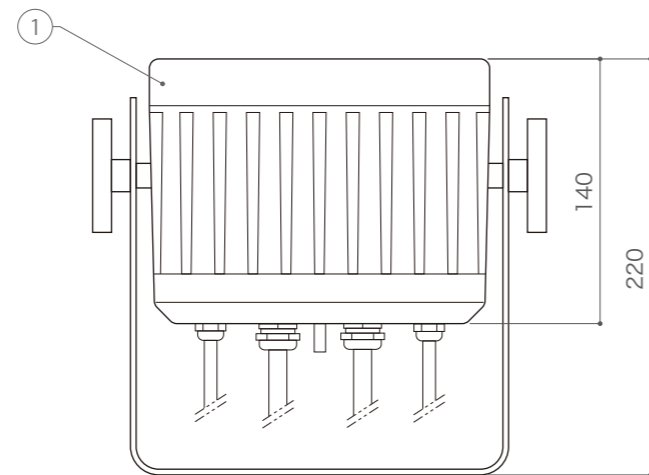

LEDカラー	RGBW
定格電圧	AC100V ~ 240V
消費電力	最大120W
LED灯数	12灯 / 4in1ハイパワーLED
LED照射角	25° (交換用レンズ: 15°, 45°)
最大接続数	10台
制御	DMX512、オートモード搭載
使用環境	-20°C ~ 40°C / IP65

背面

アーム取付穴位置

付属品

パワーコード	
重量	185g

DIMENSION [mm]

10	-	-	-	-	20	-	-	-	-
9	-	-	-	-	19	-	-	-	-
8	ディスプレイ	-	-	-	18	-	-	-	-
7	DMX 出ケーブル	-	-	L≒800mm,3pin	17	-	-	-	-
6	DMX 入ケーブル	-	-	L≒800mm,3pin	16	-	-	-	-
5	電源出ケーブル	-	-	L≒800mm,3pin	15	-	-	-	-
4	電源入ケーブル	-	-	L≒800mm,3pin	14	-	-	-	-
3	角度調整ネジ	-	-	-	13	-	-	-	-
2	LED	-	12	RGBW 4in1	12	-	-	-	-
1	本体	-	-	-	11	-	-	-	-

TITLE		
X-PWCY-130		
SCALE	WEIGHT	
1 : 4	3.6kg	
APPROVED	CHECKED	DRAWN
Takeuchi		Sakane
2024.04.16		2024.04.05
PROJECTION	Ver.	
	1	
株式会社 エフェクトメイジ		
SHEET 01 / 01		