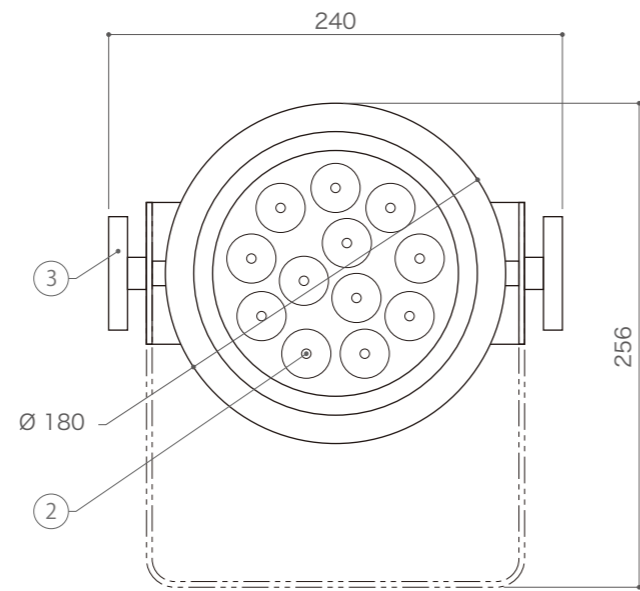

LEDカラー	RGBW
定格電圧	AC100V ~ 240V
消費電力	最大120W
LED灯数	12灯 / 4in1ハイパワーLED
LED照射角	25° (交換用レンズ: 15°, 45°)
最大接続数	10台
制御	DMX512、オートモード搭載
使用環境	-20°C ~ 40°C / IP65

背面

アーム取付穴位置

付属品

パワーコード	
重量	185g

DIMENSION [mm]

10	-	-	-	-	20	-	-	-	-
9	-	-	-	-	19	-	-	-	-
8	ディスプレイ	-	-	-	18	-	-	-	-
7	DMX 出ケーブル	-	-	L≒800mm,3pin	17	-	-	-	-
6	DMX 入ケーブル	-	-	L≒800mm,3pin	16	-	-	-	-
5	電源出ケーブル	-	-	L≒800mm,3pin	15	-	-	-	-
4	電源入ケーブル	-	-	L≒800mm,3pin	14	-	-	-	-
3	角度調整ネジ	-	-	-	13	-	-	-	-
2	LED	-	12	RGBW 4in1	12	-	-	-	-
1	本体	-	-	-	11	-	-	-	-

番号 Number	部品名 Parts name	材質 Material	数 Qty.	備考 Remarks	番号 Number	部品名 Parts name	材質 Material	数 Qty.	備考 Remarks
--------------	-------------------	----------------	-----------	---------------	--------------	-------------------	----------------	-----------	---------------

TITLE		
X-PWCY-130		
SCALE	WEIGHT	
1 : 4	3.6kg	
APPROVED	CHECKED	DRAWN
Takeuchi		Sakane
2024.04.16		2024.04.05
PROJECTION	Ver.	
	1	
株式会社 エフェクトメイジ		
SHEET 01 / 01		