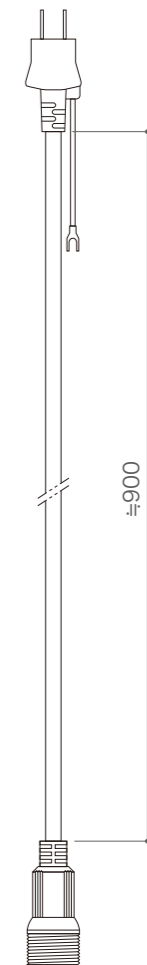

LEDカラー	RGBW
定格電圧	AC100V ~ 240V
消費電力	最大120W
LED灯数	12灯 / 4in1ハイパワーLED
LED照射角	25° (交換用レンズ: 15°, 45°)
最大接続数	10台
制御	DMX512、オートモード搭載
使用環境	-20°C ~ 40°C / IP65

背面

アーム取付穴位置

付属品

パワーコード	
重量	185g

DIMENSION [mm]

10	-	-	-	-	20	-	-	-	-
9	-	-	-	-	19	-	-	-	-
8	ディスプレイ	-	-	-	18	-	-	-	-
7	DMX 出ケーブル	-	-	L≒800mm,3pin	17	-	-	-	-
6	DMX 入ケーブル	-	-	L≒800mm,3pin	16	-	-	-	-
5	電源出ケーブル	-	-	L≒800mm,3pin	15	-	-	-	-
4	電源入ケーブル	-	-	L≒800mm,3pin	14	-	-	-	-
3	角度調整ネジ	-	-	-	13	-	-	-	-
2	LED	-	12	RGBW 4in1	12	-	-	-	-
1	本体	-	-	-	11	-	-	-	-

番号 Number	部品名 Parts name	材質 Material	数 Qty.	備考 Remarks	番号 Number	部品名 Parts name	材質 Material	数 Qty.	備考 Remarks
--------------	-------------------	----------------	-----------	---------------	--------------	-------------------	----------------	-----------	---------------

TITLE		
X-PWCY-130		
SCALE	WEIGHT	
1 : 4	3.6kg	
APPROVED	CHECKED	DRAWN
Takeuchi		Sakane
2024.04.16		2024.04.05
PROJECTION	Ver.	
	1	
株式会社 エフェクトメイジ		
SHEET 01 / 01		