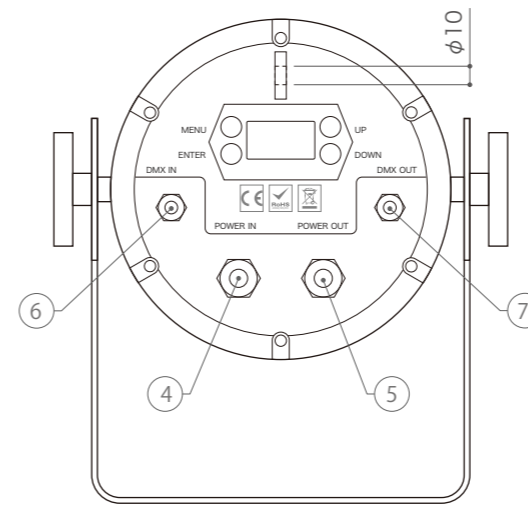

LEDカラー	RGBW
定格電圧	AC100V ~ 240V
消費電力	最大120W
LED灯数	12灯 / 4in1ハイパワーLED
LED照射角	25° (交換用レンズ: 15°, 45°)
最大接続数	10台
制御	DMX512、オートモード搭載
使用環境	-20°C ~ 40°C / IP65

背面

アーム取付穴位置

付属品

パワーコード	
重量	185g

DIMENSION [mm]

10	-	-	-	-	20	-	-	-	-
9	-	-	-	-	19	-	-	-	-
8	ディスプレイ	-	-	-	18	-	-	-	-
7	DMX 出ケーブル	-	-	L≒800mm,3pin	17	-	-	-	-
6	DMX 入ケーブル	-	-	L≒800mm,3pin	16	-	-	-	-
5	電源出ケーブル	-	-	L≒800mm,3pin	15	-	-	-	-
4	電源入ケーブル	-	-	L≒800mm,3pin	14	-	-	-	-
3	角度調整ネジ	-	-	-	13	-	-	-	-
2	LED	-	12	RGBW 4in1	12	-	-	-	-
1	本体	-	-	-	11	-	-	-	-

TITLE		
X-PWCY-130		
SCALE	WEIGHT	
1 : 4	3.6kg	
APPROVED	CHECKED	DRAWN
Takeuchi		Sakane
2024.04.16		2024.04.05
PROJECTION	Ver.	
	1	
株式会社 エフェクトメイジ		
SHEET 01 / 01		