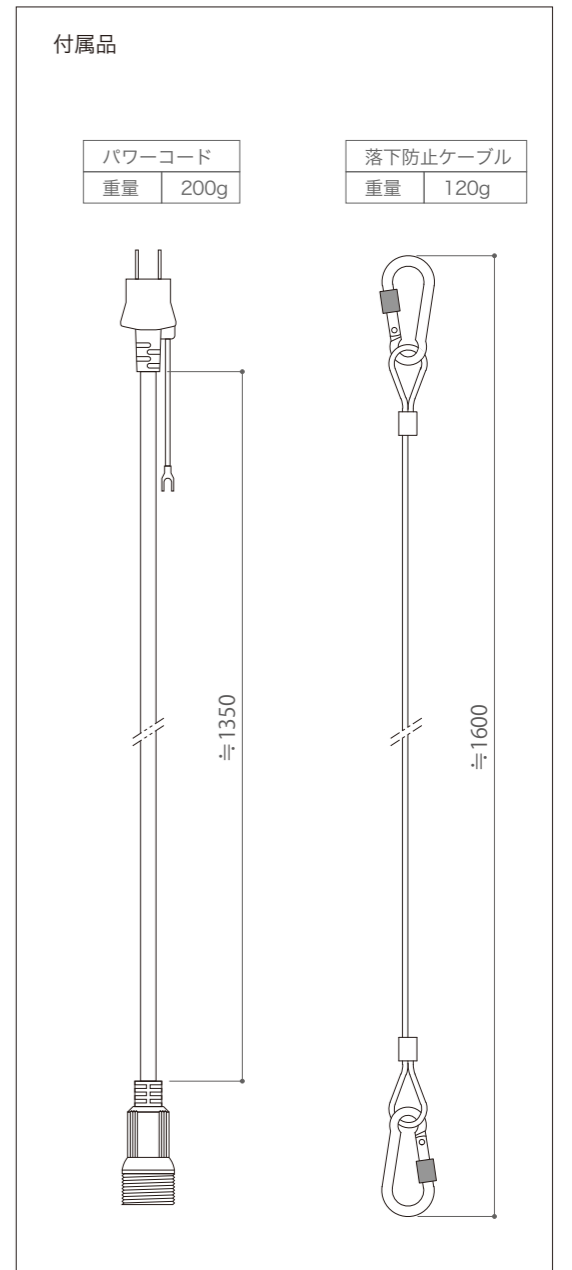

LEDカラー	RGBW
定格電圧	AC100V ~ 240V
消費電力	最大200W
LED灯数	18灯 / 4in1ハイパワーLED
LED照射角	25° (交換用レンズ: 15°, 45°)
最大接続数	6台
制御	DMX512、オートモード搭載
使用環境	-10°C ~ 40°C / IP65

DIMENSION [mm]

10	-	-	-	-	20	-	-	-	-
9	-	-	-	-	19	-	-	-	-
8	ディスプレイ	-	-	-	18	-	-	-	-
7	DMX 出ケーブル	-	-	L≒800mm,3pin	17	-	-	-	-
6	DMX 入ケーブル	-	-	L≒800mm,3pin	16	-	-	-	-
5	電源出ケーブル	-	-	L≒800mm,3pin	15	-	-	-	-
4	電源入ケーブル	-	-	L≒800mm,3pin	14	-	-	-	-
3	角度調整ネジ	-	-	-	13	-	-	-	-
2	LED	-	18	RGBW 4in1	12	-	-	-	-
1	本体	-	-	-	11	-	-	-	-
番号 Number	部品名 Parts name	材質 Material	数 Qty.	備考 Remarks	番号 Number	部品名 Parts name	材質 Material	数 Qty.	備考 Remarks

TITLE		
X-PWCY-200		
SCALE	WEIGHT	
1 : 4	7.2kg	
APPROVED	CHECKED	DRAWN
Takeuchi		Sakane
2023.07.26		2023.06.29
PROJECTION	Ver.	
	1	
株式会社 エフェクトメイジ		
SHEET 01 / 01		