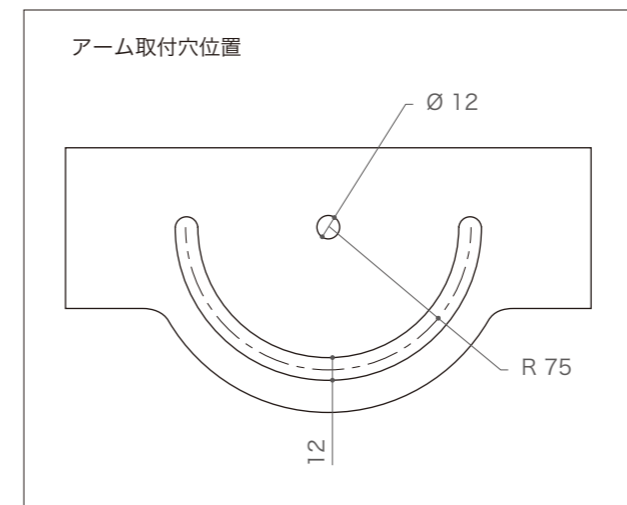

LEDカラー	RGBW
定格電圧	AC100V ~ 240V
消費電力	最大200W
LED灯数	18灯 / 4in1ハイパワーLED
LED照射角	25° (交換用レンズ: 15°, 45°)
最大接続数	6台
制御	DMX512、オートモード搭載
使用環境	-10°C ~ 40°C / IP65

DIMENSION [mm]

10	-	-	-	-	20	-	-	-	-
9	-	-	-	-	19	-	-	-	-
8	ディスプレイ	-	-	-	18	-	-	-	-
7	DMX 出ケーブル	-	-	L≒800mm,3pin	17	-	-	-	-
6	DMX 入ケーブル	-	-	L≒800mm,3pin	16	-	-	-	-
5	電源出ケーブル	-	-	L≒800mm,3pin	15	-	-	-	-
4	電源入ケーブル	-	-	L≒800mm,3pin	14	-	-	-	-
3	角度調整ネジ	-	-	-	13	-	-	-	-
2	LED	-	18	RGBW 4in1	12	-	-	-	-
1	本体	-	-	-	11	-	-	-	-
番号 Number	部品名 Parts name	材質 Material	数 Qty.	備考 Remarks	番号 Number	部品名 Parts name	材質 Material	数 Qty.	備考 Remarks

TITLE		
X-PWCY-200		
SCALE	WEIGHT	
1 : 4	7.2kg	
APPROVED	CHECKED	DRAWN
Takeuchi		Sakane
2023.07.26		2023.06.29
PROJECTION	Ver.	
	1	
株式会社 エフェクトメイジ		
SHEET 01 / 01		