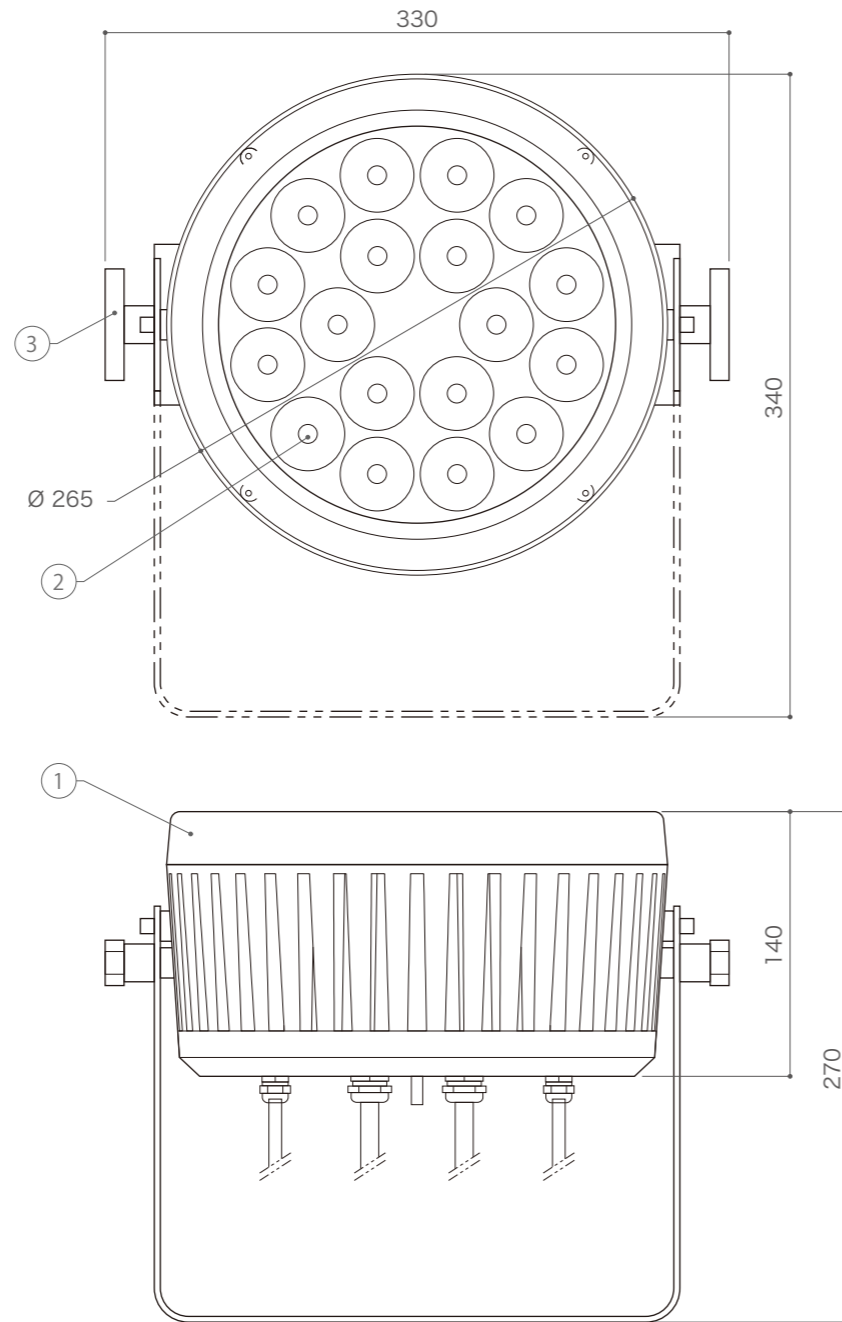

LEDカラー	RGBW
定格電圧	AC100V ~ 240V
消費電力	最大200W
LED灯数	18灯 / 4in1ハイパワーLED
LED照射角	25° (交換用レンズ: 15°, 45°)
最大接続数	6台
制御	DMX512、オートモード搭載
使用環境	-10°C ~ 40°C / IP65

DIMENSION [mm]

10	-	-	-	-	20	-	-	-	-
9	-	-	-	-	19	-	-	-	-
8	ディスプレイ	-	-	-	18	-	-	-	-
7	DMX 出ケーブル	-	-	L≒800mm,3pin	17	-	-	-	-
6	DMX 入ケーブル	-	-	L≒800mm,3pin	16	-	-	-	-
5	電源出ケーブル	-	-	L≒800mm,3pin	15	-	-	-	-
4	電源入ケーブル	-	-	L≒800mm,3pin	14	-	-	-	-
3	角度調整ネジ	-	-	-	13	-	-	-	-
2	LED	-	18	RGBW 4in1	12	-	-	-	-
1	本体	-	-	-	11	-	-	-	-
番号 Number	部品名 Parts name	材質 Material	数 Qty.	備考 Remarks	番号 Number	部品名 Parts name	材質 Material	数 Qty.	備考 Remarks

TITLE		
X-PWCY-200		
SCALE	WEIGHT	
1 : 4	7.2kg	
APPROVED	CHECKED	DRAWN
Takeuchi		Sakane
2023.07.26		2023.06.29
PROJECTION	Ver.	
	1	
株式会社 エフェクトメイジ		
SHEET 01 / 01		