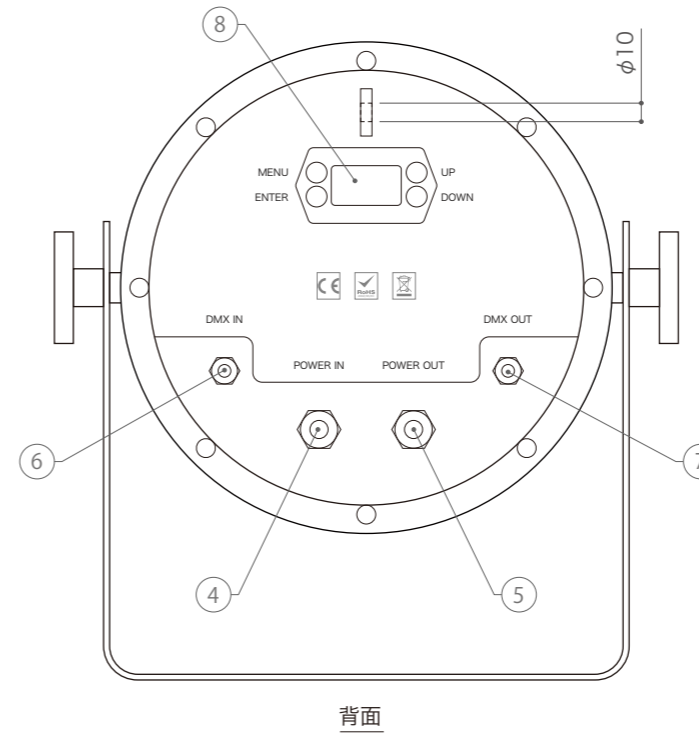

LEDカラー	RGBW
定格電圧	AC100V ~ 240V
消費電力	最大200W
LED灯数	18灯 / 4in1ハイパワーLED
LED照射角	25° (交換用レンズ: 15°, 45°)
最大接続数	6台
制御	DMX512、オートモード搭載
使用環境	-10°C ~ 40°C / IP65

DIMENSION [mm]

10	-	-	-	-	20	-	-	-	-
9	-	-	-	-	19	-	-	-	-
8	ディスプレイ	-	-	-	18	-	-	-	-
7	DMX 出ケーブル	-	-	L≒800mm,3pin	17	-	-	-	-
6	DMX 入ケーブル	-	-	L≒800mm,3pin	16	-	-	-	-
5	電源出ケーブル	-	-	L≒800mm,3pin	15	-	-	-	-
4	電源入ケーブル	-	-	L≒800mm,3pin	14	-	-	-	-
3	角度調整ネジ	-	-	-	13	-	-	-	-
2	LED	-	18	RGBW 4in1	12	-	-	-	-
1	本体	-	-	-	11	-	-	-	-
番号 Number	部品名 Parts name	材質 Material	数 Qty.	備考 Remarks	番号 Number	部品名 Parts name	材質 Material	数 Qty.	備考 Remarks

TITLE		
X-PWCY-200		
SCALE	WEIGHT	
1 : 4	7.2kg	
APPROVED	CHECKED	DRAWN
Takeuchi		Sakane
2023.07.26		2023.06.29
PROJECTION	Ver.	
	1	
株式会社 エフェクトメイジ		
SHEET 01 / 01		