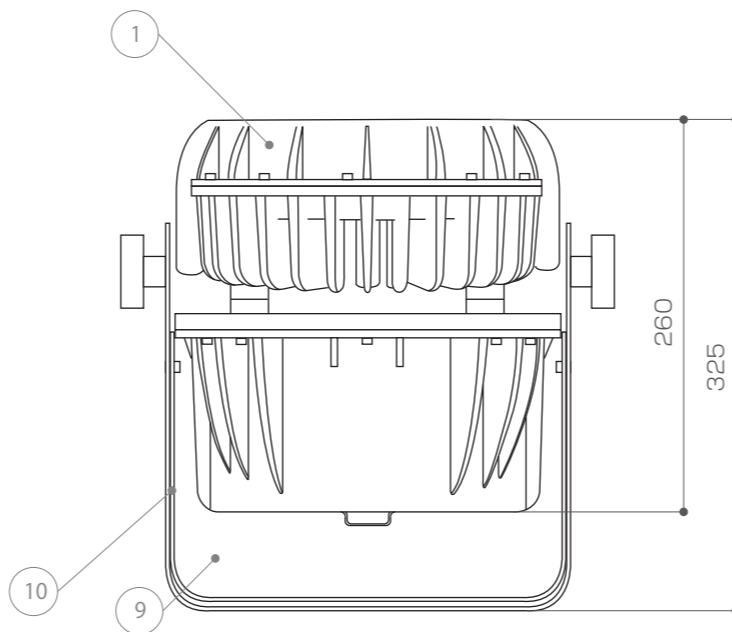

LEDカラー	RGBW
定格電圧	AC100V~240V
消費電力	最大200W/台
使用環境	屋外仕様 IP65
最大接続数	4台
照射角度	8° ~45°
その他	DMX512制御, オートモード搭載, パワーコード付属

アーム取付穴位置

DIMENSION [mm]

10	アーム	-	-	-	20	-	-	-	-
9	アーム	-	-	-	19	-	-	-	-
8	MENU ボタン	-	4	-	18	-	-	-	-
7	表示ディスプレイ	-	-	-	17	-	-	-	-
6	DMX 入力ケーブル	-	-	3pin (オス), コード長: 約 850mm	16	-	-	-	-
5	電源入力ケーブル	-	-	3pin (オス), コード長: 約 850mm	15	-	-	-	-
4	電源出力ケーブル	-	-	3pin (メス), コード長: 約 850mm	14	-	-	-	-
3	DMX 出力ケーブル	-	-	3pin (メス), コード長: 約 850mm	13	-	-	-	-
2	LED	-	16	-	12	-	-	-	-
1	本体	-	-	-	11	-	-	-	-
番号 Number	部品名 Parts name	材質 Material	数 Qty.	備考 Remarks	番号 Number	部品名 Parts name	材質 Material	数 Qty.	備考 Remarks

TITLE		
X-ACPHZ-4CH200W		
SCALE	WEIGHT	
1 : 5	9kg	
APPROVED	CHECKED	DRAWN
Tomita		Ikeyama
2021.08.25		2023.07.03
PROJECTION	Ver.	
	4	
株式会社 エフェクトメイジ		
SHEET 01 / 01		