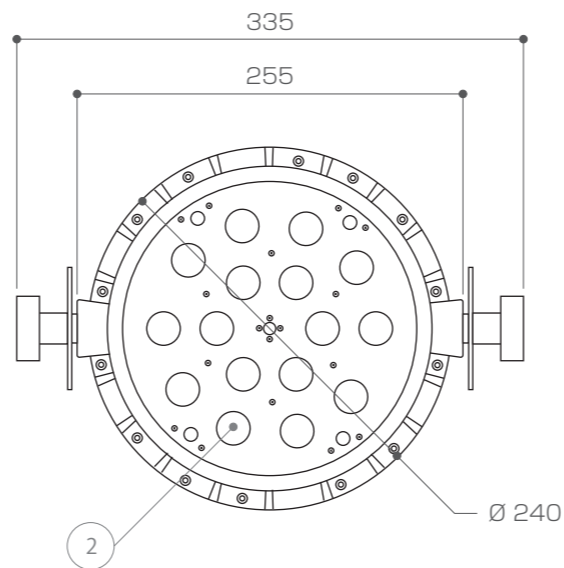

LEDカラー	RGBW
定格電圧	AC100V~240V
消費電力	最大200W/台
使用環境	屋外仕様 IP65
最大接続数	4台
照射角度	8° ~45°
その他	DMX512制御, オートモード搭載, パワーコード付属

アーム取付穴位置

DIMENSION [mm]

10	アーム	-	-	-	20	-	-	-	-
9	アーム	-	-	-	19	-	-	-	-
8	MENU ボタン	-	4	-	18	-	-	-	-
7	表示ディスプレイ	-	-	-	17	-	-	-	-
6	DMX 入力ケーブル	-	-	3pin (オス), コード長: 約 850mm	16	-	-	-	-
5	電源入力ケーブル	-	-	3pin (オス), コード長: 約 850mm	15	-	-	-	-
4	電源出力ケーブル	-	-	3pin (メス), コード長: 約 850mm	14	-	-	-	-
3	DMX 出力ケーブル	-	-	3pin (メス), コード長: 約 850mm	13	-	-	-	-
2	LED	-	16	-	12	-	-	-	-
1	本体	-	-	-	11	-	-	-	-
番号 Number	部品名 Parts name	材質 Material	数 Qty.	備考 Remarks	番号 Number	部品名 Parts name	材質 Material	数 Qty.	備考 Remarks

TITLE		
X-ACPHZ-4CH200W		
SCALE	WEIGHT	
1 : 5	9kg	
APPROVED	CHECKED	DRAWN
Tomita		Ikeyama
2021.08.25		2023.07.03
PROJECTION	Ver.	
	4	
株式会社 エフェクトメイジ		
SHEET 01 / 01		