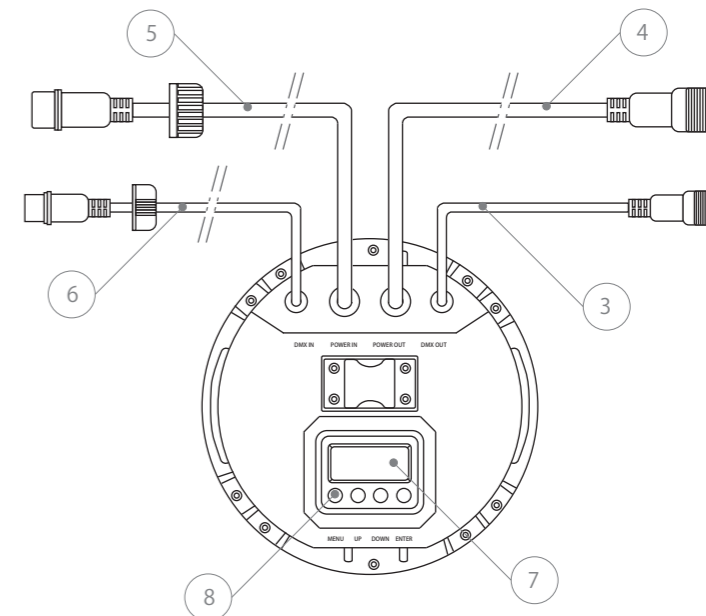

LEDカラー	RGBW
定格電圧	AC100V~240V
消費電力	最大200W/台
使用環境	屋外仕様 IP65
最大接続数	4台
照射角度	8° ~45°
その他	DMX512制御, オートモード搭載, パワーコード付属

アーム取付穴位置

DIMENSION [mm]

10	アーム	-	-	-	20	-	-	-	-
9	アーム	-	-	-	19	-	-	-	-
8	MENU ボタン	-	4	-	18	-	-	-	-
7	表示ディスプレイ	-	-	-	17	-	-	-	-
6	DMX 入力ケーブル	-	-	3pin (オス), コード長: 約 850mm	16	-	-	-	-
5	電源入力ケーブル	-	-	3pin (オス), コード長: 約 850mm	15	-	-	-	-
4	電源出力ケーブル	-	-	3pin (メス), コード長: 約 850mm	14	-	-	-	-
3	DMX 出力ケーブル	-	-	3pin (メス), コード長: 約 850mm	13	-	-	-	-
2	LED	-	16	-	12	-	-	-	-
1	本体	-	-	-	11	-	-	-	-
番号 Number	部品名 Parts name	材質 Material	数 Qty.	備考 Remarks	番号 Number	部品名 Parts name	材質 Material	数 Qty.	備考 Remarks

TITLE		
X-ACPHZ-4CH200W		
SCALE	WEIGHT	
1 : 5	9kg	
APPROVED	CHECKED	DRAWN
Tomita		Ikeyama
2021.08.25		2023.07.03
PROJECTION	Ver.	
	4	
株式会社 エフェクトメイジ		
SHEET 01 / 01		