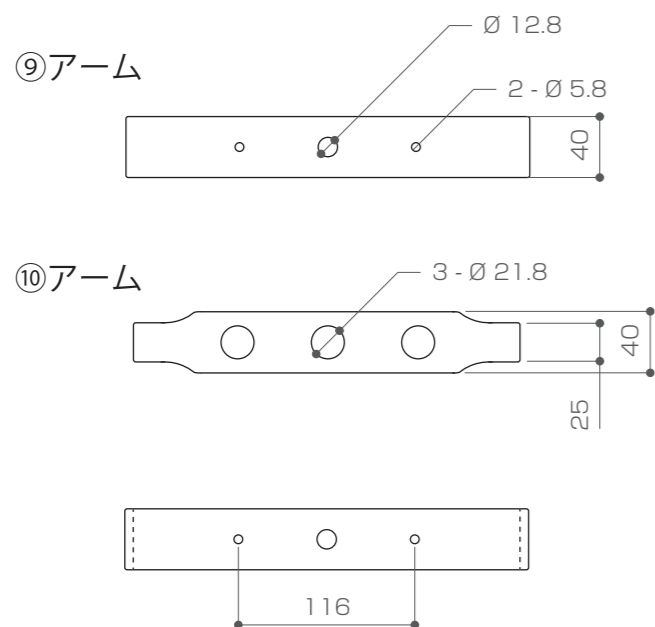

LEDカラー	RGBW
定格電圧	AC100V~240V
消費電力	最大200W/台
使用環境	屋外仕様 IP65
最大接続数	4台
照射角度	8° ~45°
その他	DMX512制御, オートモード搭載, パワーコード付属

アーム取付穴位置

DIMENSION [mm]

10	アーム	-	-	-	20	-	-	-	-
9	アーム	-	-	-	19	-	-	-	-
8	MENU ボタン	-	4	-	18	-	-	-	-
7	表示ディスプレイ	-	-	-	17	-	-	-	-
6	DMX 入力ケーブル	-	-	3pin (オス), コード長: 約 850mm	16	-	-	-	-
5	電源入力ケーブル	-	-	3pin (オス), コード長: 約 850mm	15	-	-	-	-
4	電源出力ケーブル	-	-	3pin (メス), コード長: 約 850mm	14	-	-	-	-
3	DMX 出力ケーブル	-	-	3pin (メス), コード長: 約 850mm	13	-	-	-	-
2	LED	-	16	-	12	-	-	-	-
1	本体	-	-	-	11	-	-	-	-
番号 Number	部品名 Parts name	材質 Material	数 Qty.	備考 Remarks	番号 Number	部品名 Parts name	材質 Material	数 Qty.	備考 Remarks

TITLE		
X-ACPHZ-4CH200W		
SCALE	WEIGHT	
1 : 5	9kg	
APPROVED	CHECKED	DRAWN
Tomita		Ikeyama
2021.08.25		2023.07.03
PROJECTION	Ver.	
	4	
株式会社 エフェクトメイジ		
SHEET 01 / 01		