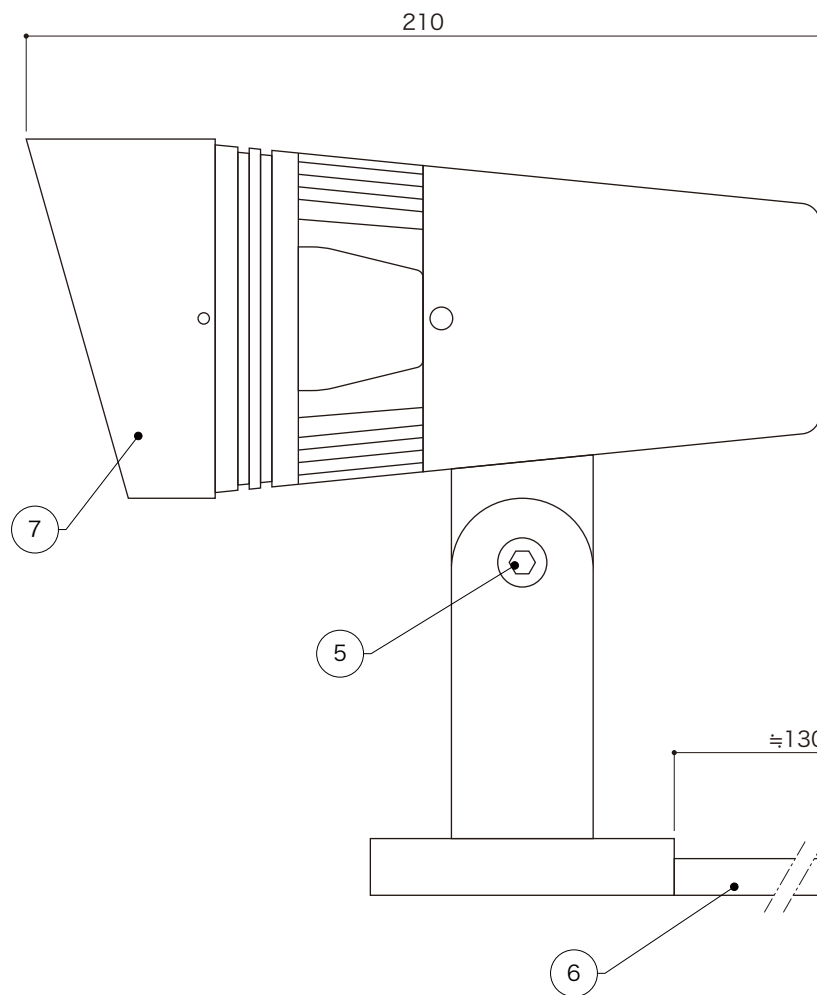

型番	EF-QSP-2510-RGBW	EF-QSP-2525-RGBW	EF-QSP-2540-RGBW	EF-QSP-251035-RGBW
LED照射角	10°	25°	40°	10°×35°
LEDカラー	RGBW (W : 6000K)			
定格電圧	AC100V~240V			
消費電力	最大25W			
制御	DMX制御			
使用環境	屋外仕様/IP66			

配線極性

- 赤線 : DMX (+)
- 白線 : DMX (-)
- 黄線 : DMX (GND)
- 茶線 : AC100V (L)
- 黒線 : AC100V (N)
- 黄 / 緑 : アース

DIMENSION [mm]

10	-	-	-	-	20	-	-	-	-
9	-	-	-	-	19	-	-	-	-
8	-	-	-	-	18	-	-	-	-
7	スラッシュフード	-	1	-	17	-	-	-	-
6	ケーブル	-	1	≒1300mm	16	-	-	-	-
5	角度調整ねじ	-	1	-	15	-	-	-	-
4	グレアークット	-	1	-	14	-	-	-	-
3	レンズ	-	3	-	13	-	-	-	-
2	LED	-	3	-	12	-	-	-	-
1	本体	-	-	-	11	-	-	-	-
番号 Number	部品名 Parts name	材質 Material	数 Qty.	備考 Remarks	番号 Number	部品名 Parts name	材質 Material	数 Qty.	備考 Remarks

TITLE		
上記記載		
SCALE	WEIGHT	
1 : 2	1765g	
APPROVED	CHECKED	DRAWN
Takeuchi		Sakane
2024.07.22		2024.05.31
PROJECTION	Ver.	
	1	
株式会社 エフェクトメイジ		
SHEET 01 / 01		

型番	EF-QSP-2510-RGBW	EF-QSP-2525-RGBW	EF-QSP-2540-RGBW	EF-QSP-251035-RGBW
LED照射角	10°	25°	40°	10°×35°
LEDカラー	RGBW (W : 6000K)			
定格電圧	AC100V~240V			
消費電力	最大25W			
制御	DMX制御			
使用環境	屋外仕様/IP66			

TITLE 上記記載		
SCALE 1 : 2	WEIGHT 1820g	
APPROVED Takeuchi	CHECKED	DRAWN Sakane
2024.07.22		2024.05.30
PROJECTION		Ver. 1
株式会社 エフェクトメイジ		
SHEET 01 / 01		