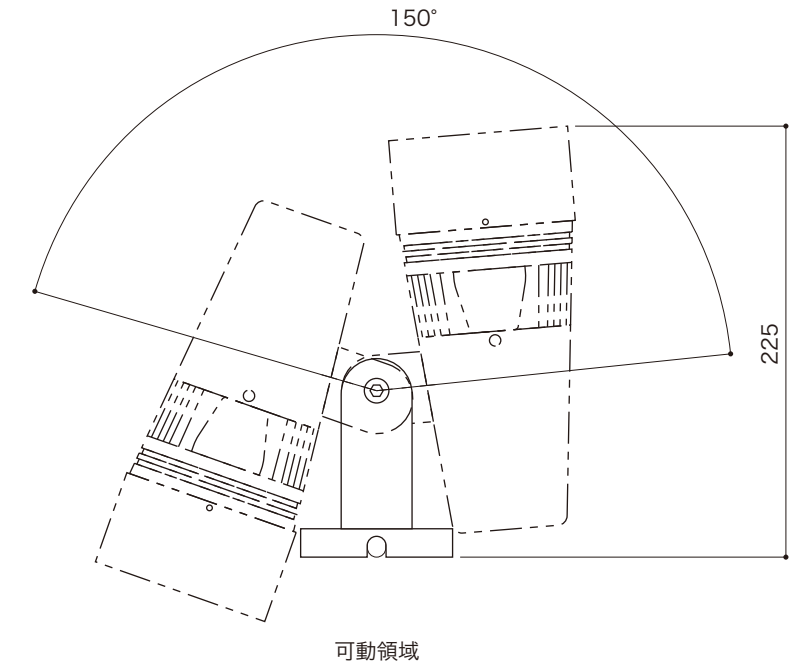

型番	EF-QSP-2510-RGBW	EF-QSP-2525-RGBW	EF-QSP-2540-RGBW	EF-QSP-251035-RGBW
LED照射角	10°	25°	40°	10°×35°
LEDカラー	RGBW (W : 6000K)			
定格電圧	AC100V~240V			
消費電力	最大25W			
制御	DMX制御			
使用環境	屋外仕様/IP66			

配線極性

- 赤線 : DMX (+)
- 白線 : DMX (-)
- 黄線 : DMX (GND)
- 茶線 : AC100V (L)
- 黒線 : AC100V (N)
- 黄 / 緑 : アース

DIMENSION [mm]

10	-	-	-	-	20	-	-	-	-
9	-	-	-	-	19	-	-	-	-
8	-	-	-	-	18	-	-	-	-
7	スラッシュフード	-	1	-	17	-	-	-	-
6	ケーブル	-	1	≒1300mm	16	-	-	-	-
5	角度調整ねじ	-	1	-	15	-	-	-	-
4	グレアークット	-	1	-	14	-	-	-	-
3	レンズ	-	3	-	13	-	-	-	-
2	LED	-	3	-	12	-	-	-	-
1	本体	-	-	-	11	-	-	-	-
番号 Number	部品名 Parts name	材質 Material	数 Qty.	備考 Remarks	番号 Number	部品名 Parts name	材質 Material	数 Qty.	備考 Remarks

TITLE		
上記記載		
SCALE	WEIGHT	
1 : 2	1765g	
APPROVED	CHECKED	DRAWN
Takeuchi		Sakane
2024.07.22		2024.05.31
PROJECTION	Ver.	
	1	
株式会社 エフェクトメイジ		
SHEET 01 / 01		

型番	EF-QSP-2510-RGBW	EF-QSP-2525-RGBW	EF-QSP-2540-RGBW	EF-QSP-251035-RGBW
LED照射角	10°	25°	40°	10°×35°
LEDカラー	RGBW (W : 6000K)			
定格電圧	AC100V~240V			
消費電力	最大25W			
制御	DMX制御			
使用環境	屋外仕様/IP66			

TITLE 上記記載		
SCALE 1 : 2	WEIGHT 1820g	
APPROVED Takeuchi	CHECKED	DRAWN Sakane
2024.07.22		2024.05.30
PROJECTION		Ver. 1
株式会社 エフェクトメイジ		
SHEET 01 / 01		