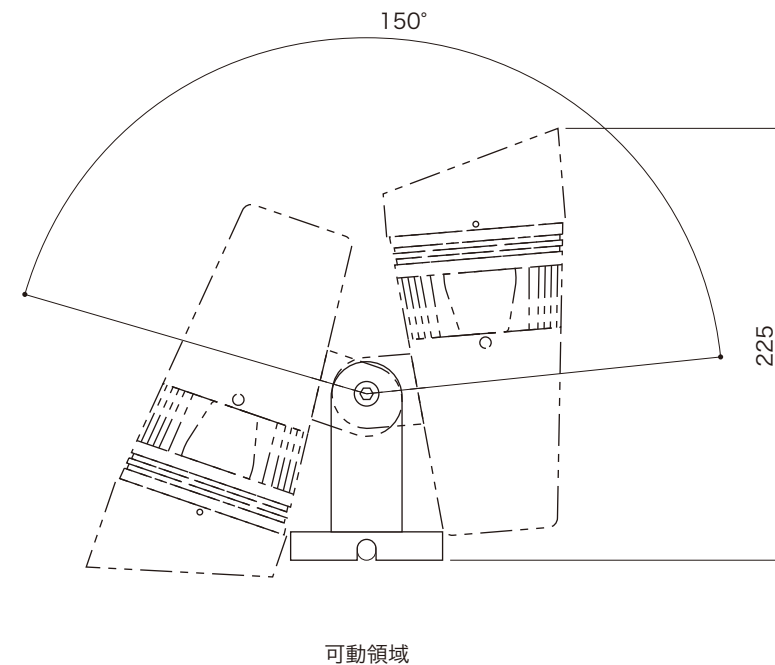

型番	EF-QSP-2510-RGBW	EF-QSP-2525-RGBW	EF-QSP-2540-RGBW	EF-QSP-251035-RGBW
LED照射角	10°	25°	40°	10°×35°
LEDカラー	RGBW (W : 6000K)			
定格電圧	AC100V~240V			
消費電力	最大25W			
制御	DMX制御			
使用環境	屋外仕様/IP66			

配線極性

- 赤線 : DMX (+)
- 白線 : DMX (-)
- 黄線 : DMX (GND)
- 茶線 : AC100V (L)
- 黒線 : AC100V (N)
- 黄 / 緑 : アース

DIMENSION [mm]

10	-	-	-	-	20	-	-	-	-
9	-	-	-	-	19	-	-	-	-
8	-	-	-	-	18	-	-	-	-
7	スラッシュフード	-	1	-	17	-	-	-	-
6	ケーブル	-	1	≒1300mm	16	-	-	-	-
5	角度調整ねじ	-	1	-	15	-	-	-	-
4	グレアークット	-	1	-	14	-	-	-	-
3	レンズ	-	3	-	13	-	-	-	-
2	LED	-	3	-	12	-	-	-	-
1	本体	-	-	-	11	-	-	-	-
番号 Number	部品名 Parts name	材質 Material	数 Qty.	備考 Remarks	番号 Number	部品名 Parts name	材質 Material	数 Qty.	備考 Remarks

TITLE		
上記記載		
SCALE	WEIGHT	
1 : 2	1765g	
APPROVED	CHECKED	DRAWN
Takeuchi		Sakane
2024.07.22		2024.05.31
PROJECTION	Ver.	
	1	
株式会社 エフェクトメイジ		
SHEET 01 / 01		

型番	EF-QSP-2510-RGBW	EF-QSP-2525-RGBW	EF-QSP-2540-RGBW	EF-QSP-251035-RGBW
LED照射角	10°	25°	40°	10°×35°
LEDカラー	RGBW (W : 6000K)			
定格電圧	AC100V~240V			
消費電力	最大25W			
制御	DMX制御			
使用環境	屋外仕様/IP66			

TITLE 上記記載		
SCALE 1 : 2	WEIGHT 1820g	
APPROVED Takeuchi	CHECKED	DRAWN Sakane
2024.07.22		2024.05.30
PROJECTION		Ver. 1
株式会社 エフェクトメイジ		
SHEET 01 / 01		