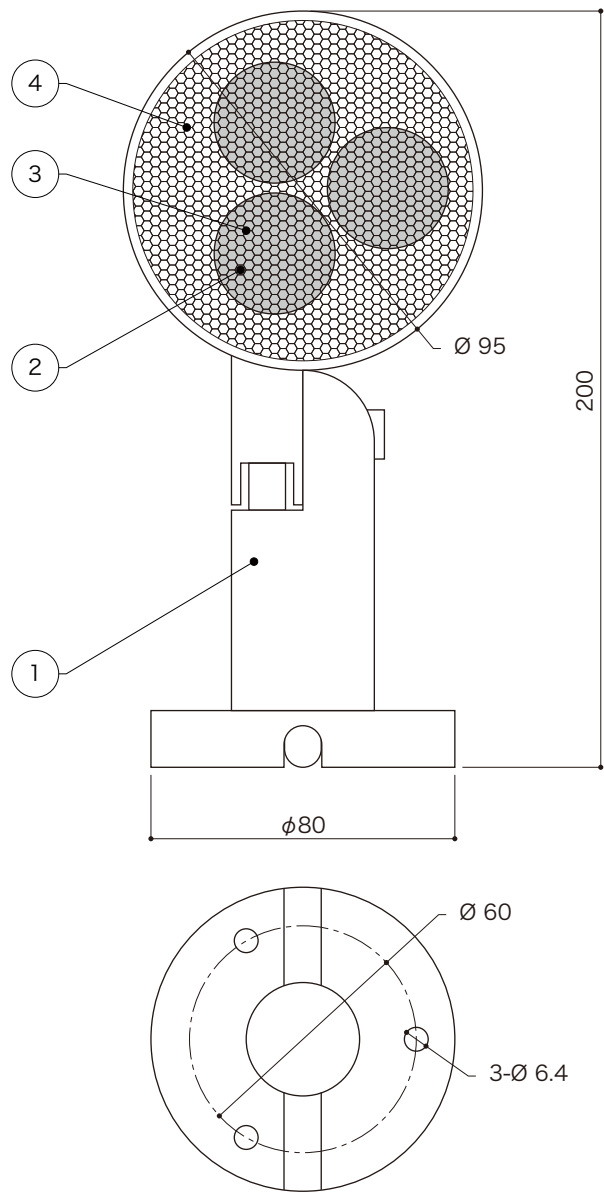

型番	EF-QSP-2510-RGBW	EF-QSP-2525-RGBW	EF-QSP-2540-RGBW	EF-QSP-251035-RGBW
LED照射角	10°	25°	40°	10°×35°
LEDカラー	RGBW (W : 6000K)			
定格電圧	AC100V~240V			
消費電力	最大25W			
制御	DMX制御			
使用環境	屋外仕様/IP66			

配線極性

- 赤線 : DMX (+)
- 白線 : DMX (-)
- 黄線 : DMX (GND)
- 茶線 : AC100V (L)
- 黒線 : AC100V (N)
- 黄 / 緑 : アース

DIMENSION [mm]

10	-	-	-	-	20	-	-	-	-
9	-	-	-	-	19	-	-	-	-
8	-	-	-	-	18	-	-	-	-
7	スラッシュフード	-	1	-	17	-	-	-	-
6	ケーブル	-	1	≒1300mm	16	-	-	-	-
5	角度調整ねじ	-	1	-	15	-	-	-	-
4	グレアークット	-	1	-	14	-	-	-	-
3	レンズ	-	3	-	13	-	-	-	-
2	LED	-	3	-	12	-	-	-	-
1	本体	-	-	-	11	-	-	-	-
番号 Number	部品名 Parts name	材質 Material	数 Qty.	備考 Remarks	番号 Number	部品名 Parts name	材質 Material	数 Qty.	備考 Remarks

TITLE		
上記記載		
SCALE	WEIGHT	
1 : 2	1765g	
APPROVED	CHECKED	DRAWN
Takeuchi		Sakane
2024.07.22		2024.05.31
PROJECTION	Ver.	
	1	
株式会社 エフェクトメイジ		
SHEET 01 / 01		

型番	EF-QSP-2510-RGBW	EF-QSP-2525-RGBW	EF-QSP-2540-RGBW	EF-QSP-251035-RGBW
LED照射角	10°	25°	40°	10°×35°
LEDカラー	RGBW (W : 6000K)			
定格電圧	AC100V~240V			
消費電力	最大25W			
制御	DMX制御			
使用環境	屋外仕様/IP66			

配線極性
 赤線 : DMX (+)
 白線 : DMX (-)
 黄線 : DMX (GND)
 茶線 : AC100V (L)
 黒線 : AC100V (N)
 黄 / 緑 : アース

DIMENSION [mm]

10	-	-	-	-	20	-	-	-	-
9	-	-	-	-	19	-	-	-	-
8	-	-	-	-	18	-	-	-	-
7	ストレートフード	-	1	-	17	-	-	-	-
6	ケーブル	-	1	≒1300mm	16	-	-	-	-
5	角度調整ねじ	-	1	-	15	-	-	-	-
4	グレアークット	-	1	-	14	-	-	-	-
3	レンズ	-	3	-	13	-	-	-	-
2	LED	-	3	-	12	-	-	-	-
1	本体	-	-	-	11	-	-	-	-
番号 Number	部品名 Parts name	材質 Material	数 Qty.	備考 Remarks	番号 Number	部品名 Parts name	材質 Material	数 Qty.	備考 Remarks