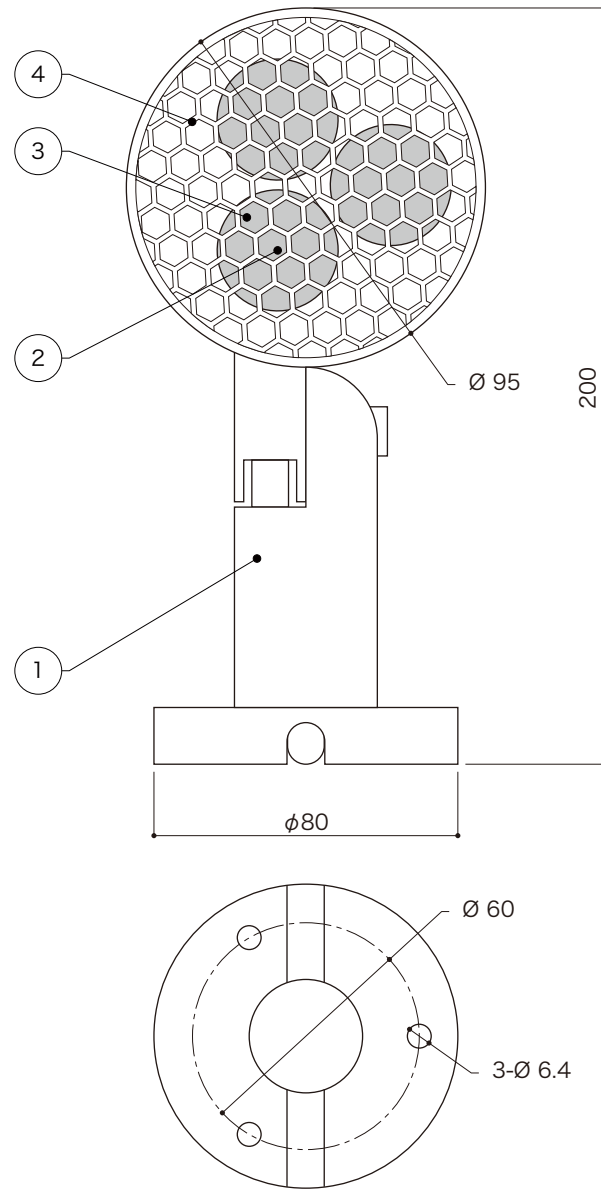

型番	EF-QSP-2510-RGBW	EF-QSP-2525-RGBW	EF-QSP-2540-RGBW	EF-QSP-251035-RGBW
LED照射角	10°	25°	40°	10°×35°
LEDカラー	RGBW (W : 6000K)			
定格電圧	AC100V~240V			
消費電力	最大25W			
制御	DMX制御			
使用環境	屋外仕様/IP66			

配線極性

- 赤線 : DMX (+)
- 白線 : DMX (-)
- 黄線 : DMX (GND)
- 茶線 : AC100V (L)
- 黒線 : AC100V (N)
- 黄 / 緑 : アース

DIMENSION [mm]

10	-	-	-	-	20	-	-	-	-
9	-	-	-	-	19	-	-	-	-
8	-	-	-	-	18	-	-	-	-
7	スラッシュフード	-	1	-	17	-	-	-	-
6	ケーブル	-	1	≒1300mm	16	-	-	-	-
5	角度調整ねじ	-	1	-	15	-	-	-	-
4	グレアークット	-	1	-	14	-	-	-	-
3	レンズ	-	3	-	13	-	-	-	-
2	LED	-	3	-	12	-	-	-	-
1	本体	-	-	-	11	-	-	-	-
番号 Number	部品名 Parts name	材質 Material	数 Qty.	備考 Remarks	番号 Number	部品名 Parts name	材質 Material	数 Qty.	備考 Remarks

TITLE		
上記記載		
SCALE	WEIGHT	
1 : 2	1765g	
APPROVED	CHECKED	DRAWN
Takeuchi		Sakane
2024.07.22		2024.05.31
PROJECTION	Ver.	
	1	
株式会社 エフェクトメイジ		
SHEET 01 / 01		

型番	EF-QSP-2510-RGBW	EF-QSP-2525-RGBW	EF-QSP-2540-RGBW	EF-QSP-251035-RGBW
LED照射角	10°	25°	40°	10°×35°
LEDカラー	RGBW (W : 6000K)			
定格電圧	AC100V~240V			
消費電力	最大25W			
制御	DMX制御			
使用環境	屋外仕様/IP66			

配線極性
 赤線 : DMX (+)
 白線 : DMX (-)
 黄線 : DMX (GND)
 茶線 : AC100V (L)
 黒線 : AC100V (N)
 黄 / 緑 : アース

DIMENSION [mm]

10	-	-	-	-	20	-	-	-	-
9	-	-	-	-	19	-	-	-	-
8	-	-	-	-	18	-	-	-	-
7	ストレートフード	-	1	-	17	-	-	-	-
6	ケーブル	-	1	≒1300mm	16	-	-	-	-
5	角度調整ねじ	-	1	-	15	-	-	-	-
4	グレアークット	-	1	-	14	-	-	-	-
3	レンズ	-	3	-	13	-	-	-	-
2	LED	-	3	-	12	-	-	-	-
1	本体	-	-	-	11	-	-	-	-
番号 Number	部品名 Parts name	材質 Material	数 Qty.	備考 Remarks	番号 Number	部品名 Parts name	材質 Material	数 Qty.	備考 Remarks