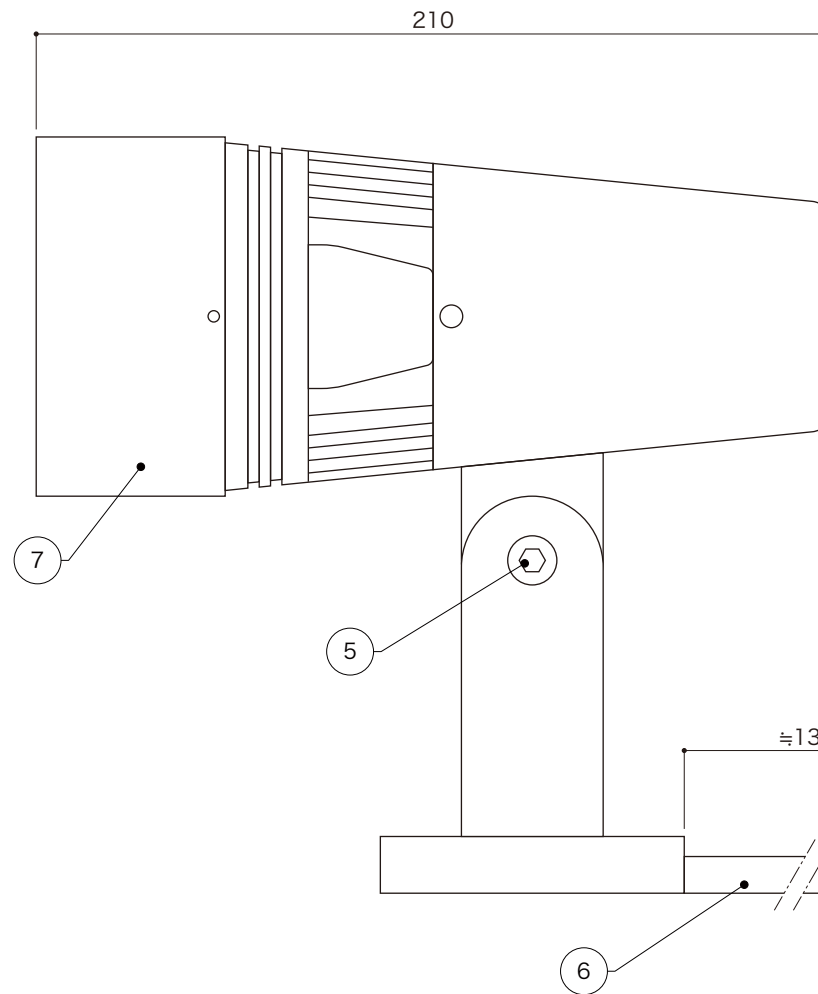

型番	EF-QSP-2510-RGBW	EF-QSP-2525-RGBW	EF-QSP-2540-RGBW	EF-QSP-251035-RGBW
LED照射角	10°	25°	40°	10°×35°
LEDカラー	RGBW (W : 6000K)			
定格電圧	AC100V~240V			
消費電力	最大25W			
制御	DMX制御			
使用環境	屋外仕様/IP66			

配線極性

- 赤線 : DMX (+)
- 白線 : DMX (-)
- 黄線 : DMX (GND)
- 茶線 : AC100V (L)
- 黒線 : AC100V (N)
- 黄 / 緑 : アース

DIMENSION [mm]

10	-	-	-	-	20	-	-	-	-
9	-	-	-	-	19	-	-	-	-
8	-	-	-	-	18	-	-	-	-
7	スラッシュフード	-	1	-	17	-	-	-	-
6	ケーブル	-	1	≒1300mm	16	-	-	-	-
5	角度調整ねじ	-	1	-	15	-	-	-	-
4	グレアークット	-	1	-	14	-	-	-	-
3	レンズ	-	3	-	13	-	-	-	-
2	LED	-	3	-	12	-	-	-	-
1	本体	-	-	-	11	-	-	-	-
番号 Number	部品名 Parts name	材質 Material	数 Qty.	備考 Remarks	番号 Number	部品名 Parts name	材質 Material	数 Qty.	備考 Remarks

TITLE		
上記記載		
SCALE	WEIGHT	
1 : 2	1765g	
APPROVED	CHECKED	DRAWN
Takeuchi		Sakane
2024.07.22		2024.05.31
PROJECTION	Ver.	
	1	
株式会社 エフェクトメイジ		
SHEET 01 / 01		

型番	EF-QSP-2510-RGBW	EF-QSP-2525-RGBW	EF-QSP-2540-RGBW	EF-QSP-251035-RGBW
LED照射角	10°	25°	40°	10°×35°
LEDカラー	RGBW (W : 6000K)			
定格電圧	AC100V~240V			
消費電力	最大25W			
制御	DMX制御			
使用環境	屋外仕様/IP66			

配線極性
 赤線 : DMX (+)
 白線 : DMX (-)
 黄線 : DMX (GND)
 茶線 : AC100V (L)
 黒線 : AC100V (N)
 黄 / 緑 : アース

DIMENSION [mm]

10	-	-	-	-	20	-	-	-	-
9	-	-	-	-	19	-	-	-	-
8	-	-	-	-	18	-	-	-	-
7	ストレートフード	-	1	-	17	-	-	-	-
6	ケーブル	-	1	≒1300mm	16	-	-	-	-
5	角度調整ねじ	-	1	-	15	-	-	-	-
4	グレアークット	-	1	-	14	-	-	-	-
3	レンズ	-	3	-	13	-	-	-	-
2	LED	-	3	-	12	-	-	-	-
1	本体	-	-	-	11	-	-	-	-
番号 Number	部品名 Parts name	材質 Material	数 Qty.	備考 Remarks	番号 Number	部品名 Parts name	材質 Material	数 Qty.	備考 Remarks