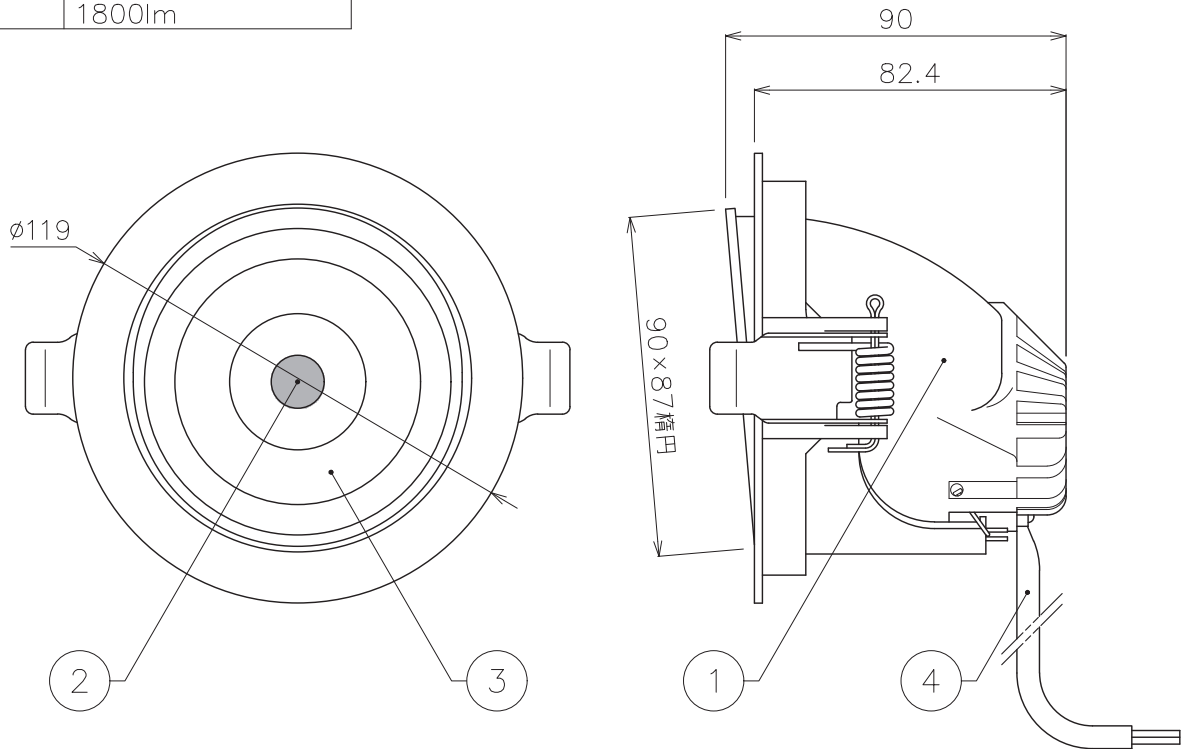

X-ECO 仕様図

エックスリセス ミニ X-RECESS MINI

カラー	2700K
入力電流	700mA
消費電力	19W
照射角度	35°
光束	1800lm

DIMMENSION [mm]

10	***	***	*	***
9	***	***	*	***
8	***	***	*	***
7	***	***	*	***
6	***	***	*	***
5	***	***	*	***
4	ケーブル (電源)	***	*	*** ケーブル長は400mm (赤:+, 黒:-)
3	レンズ	***	1	***
2	LED	***	1	***
1	本体	***	*	***
番号 Number	部品名 Parts name	材質 Material	数 Qty.	備考 Remarks

TITLE DSM19-35-27		
SCALE 1:2	WEIGHT 430g	
APPROVED ***	CHECKED	DRAWN lkeyama
2023.****		2023.06.27
PROJECTION		Ver. 2
株式会社 エフェクトメイジ		
SHEET 01/01		