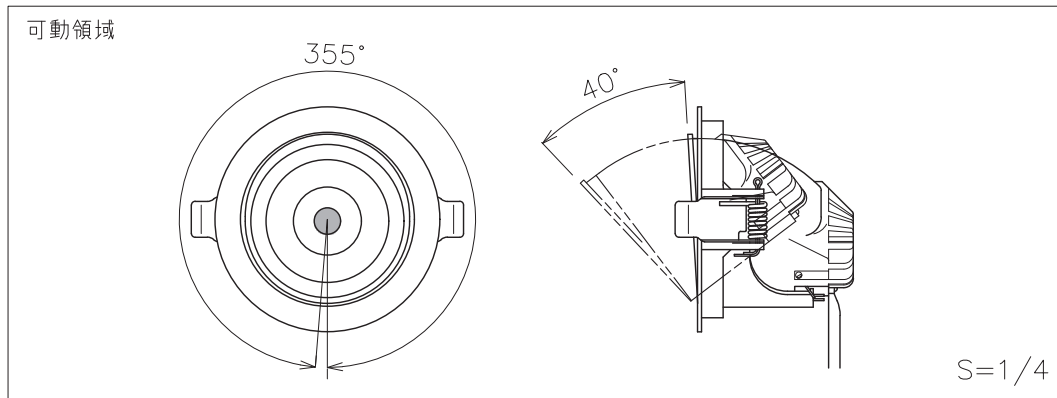

X-ECO 仕様図

エックスリセス ミニ X-RECESS MINI

カラー	2700K
入力電流	700mA
消費電力	19W
照射角度	35°
光束	1800lm

DIMMENSION [mm]

10	***	***	*	***
9	***	***	*	***
8	***	***	*	***
7	***	***	*	***
6	***	***	*	***
5	***	***	*	***
4	ケーブル (電源)	***	*	*** ケーブル長は400mm (赤:+, 黒:-)
3	レンズ	***	1	***
2	LED	***	1	***
1	本体	***	*	***
番号 Number	部品名 Parts name	材質 Material	数 Qty.	備考 Remarks

TITLE DSM19-35-27		
SCALE 1:2	WEIGHT 430g	
APPROVED ***	CHECKED	DRAWN lkeyama
2023.****		2023.06.27
PROJECTION		Ver. 2
株式会社 エフェクトメイジ		
SHEET 01/01		