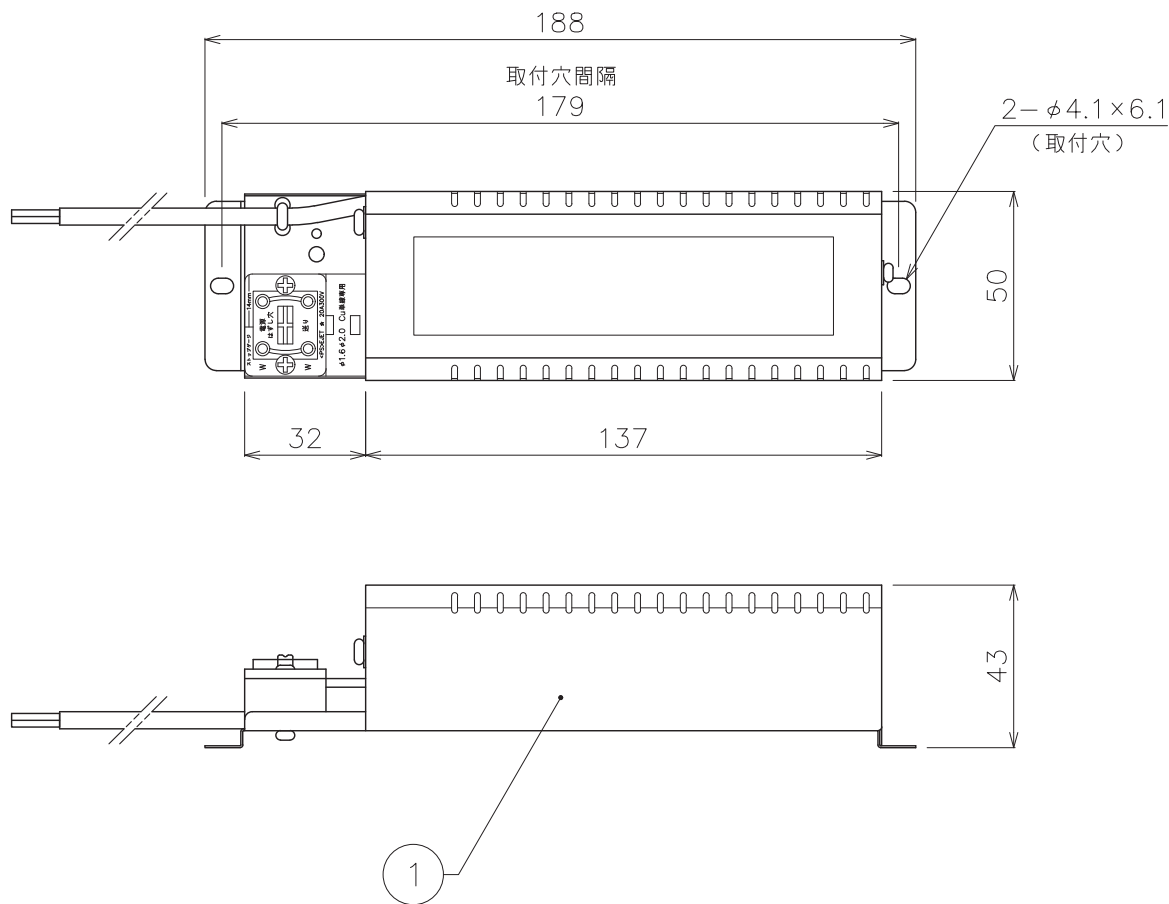

X-ECO 仕様図

X-RECESS MINI 専用電源

入力電圧	AC100V
出力電流	700mA

DIMMENSION [mm]

10	***	***	*	***
9	***	***	*	***
8	***	***	*	***
7	***	***	*	***
6	***	***	*	***
5	***	***	*	***
4	***	***	*	***
3	***	***	*	***
2	***	***	*	***
1	X-RECESS MINI専用電源	***	1	ケーブル長を100mm (赤:+, 黒:-)
番号 Number	部品名 Parts name	材質 Material	数 Qty.	備考 Remarks

TITLE LJBTC35W7001		
SCALE 1:2	WEIGHT 325g	
APPROVED ***	CHECKED	DRAWN lkeyama
2023.****		2023.06.27
PROJECTION		Ver. 2
<b>株式会社 エフェクトメイジ</b>		
		SHEET 01/01