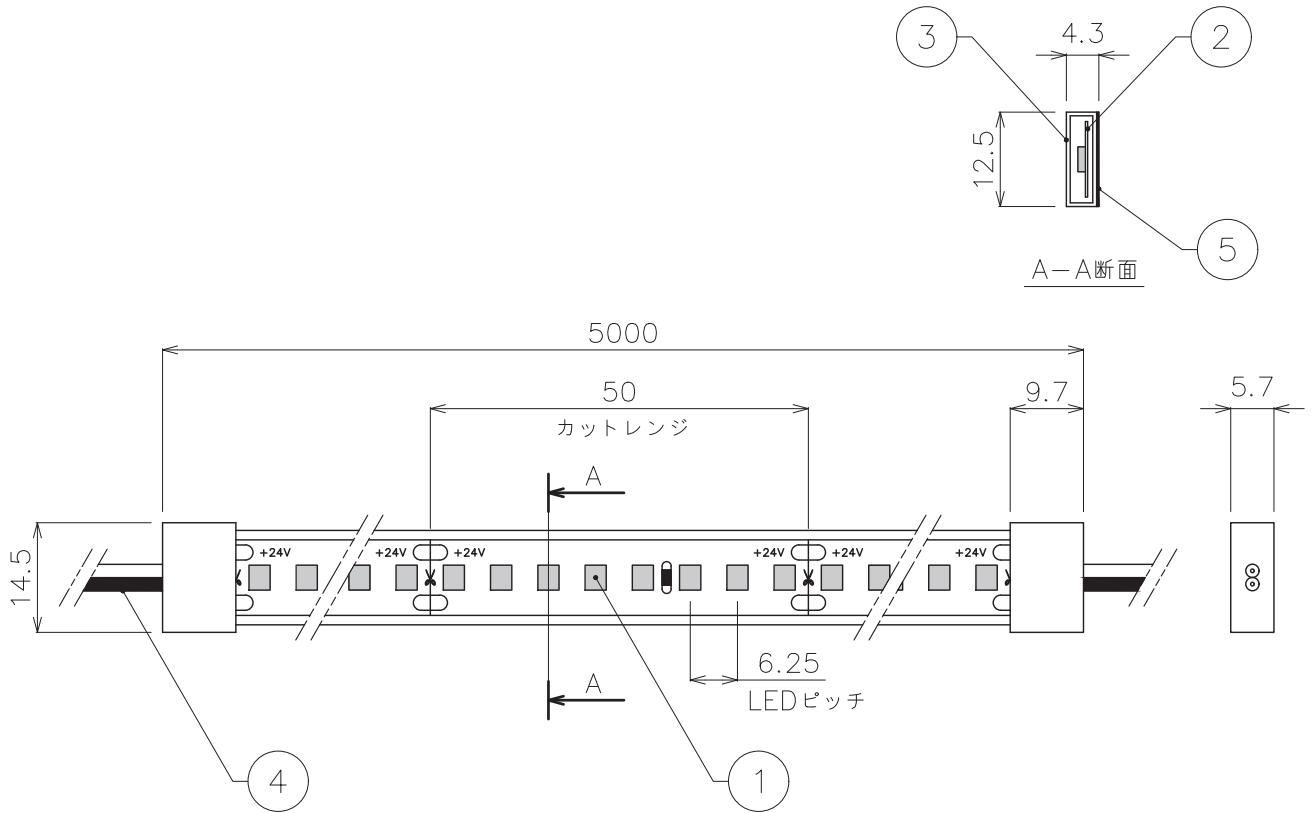

X-ECO 仕様図

エックスリボン HP

X-RIBBON HP

型番	X-RBS-HP-24-27	X-RBS-HP-24-40
LEDカラー	2700K	4000K
光束	1650lm/m	1850lm/m
定格電圧	DC24V	
消費電力	16W/m	
照射角度	120°	
使用環境	屋内仕様	

DIMMENSION [mm]

10	***	***	*	***
9	***	***	*	***
8	***	***	*	***
7	***	***	*	***
6	***	***	*	***
5	両面テープ	***	*	***
4	ケーブル (電線)	***	*	赤(+)/黒(-)
3	カバー	シリコン	*	***
2	基盤	***	*	***
1	LED	***	800	5m
番号 Number	部品名 Parts name	材質 Material	数 Qty.	備考 Remarks

TITLE 上記記載		
SCALE 1:1	WEIGHT 215g/5m	
APPROVED ***	CHECKED	DRAWN lkeyama
2023.****		2023.06.26
PROJECTION		Ver. 3
 株式会社 エフェクトメイジ		
SHEET 01/01		