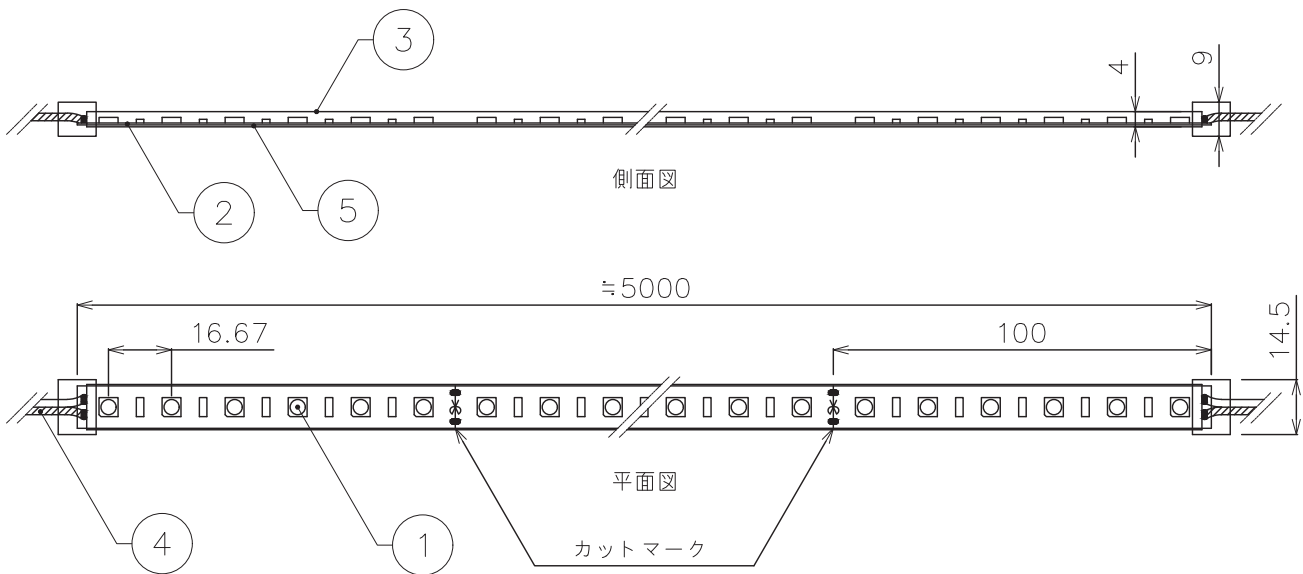

X-ECO 仕様図

エックスリボン2

X-RIBBON II

型番	X-RBS-27-24	X-RBS-52-24
LEDカラー	2700K	5200K
定格電圧	DC24V	
消費電力	11.6W/モジュール	
照射角度	120°	
最大接続数	10m	
カットレンジ	100mm	
使用環境	屋内仕様	
備考	CRI90	

※予告無く商品名、仕様等を変更する場合がございます。

DIMMENSION [mm]

10	***	***	*	***
9	***	***	*	***
8	***	***	*	***
7	***	***	*	***
6	***	***	*	***
5	両面テープ	***	*	***
4	ケーブル (電線)	***	*	L≒150mm 赤(+)/黒(-)
3	カバー	軟質アクリル	*	***
2	基盤	***	*	***
1	LED	***	300	5m
番号 Number	部品名 Parts name	材質 Material	数 Qty.	備考 Remarks

TITLE 上記記載		
SCALE 1:2	WEIGHT 215g/5m	
APPROVED ***	CHECKED	DRAWN Ikeyama
2023.****		2023.06.26
PROJECTION		Ver. 4
株式会社 エフェクトメイジ		
SHEET 01/01		