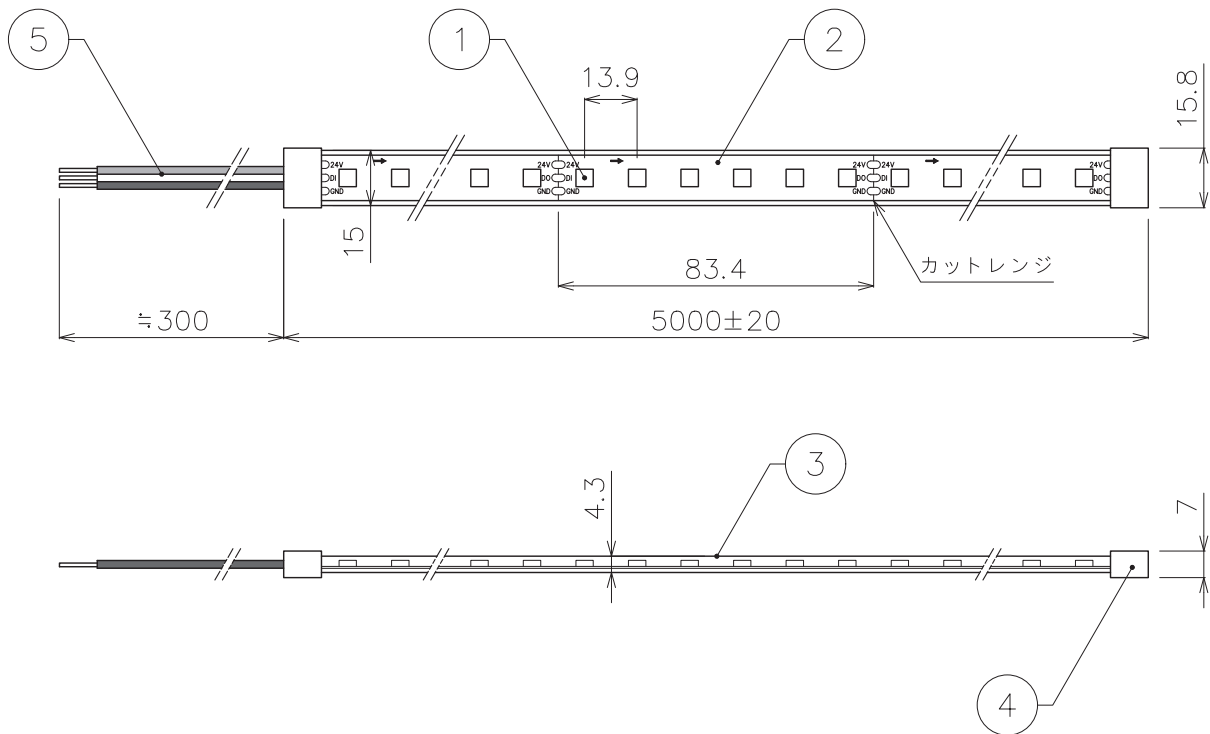

X-ECO 仕様図

エックスリボンSPI 24V

X-RIBBON SPI 24V

| | |
|--------|-----------------|
| LEDカラー | RGB |
| 定格電圧 | DC24V |
| 消費電力 | 最大14.4W/m |
| 最大接続長 | 5m |
| 販売単位 | 5m/ロール |
| 使用環境 | 屋内仕様 |
| その他 | 6ドット毎制御可能, 白色基板 |

配線極性
 24V : +
 DI : data
 GND : -

DIMMENSION [mm]

| | | | | |
|--------------|-------------------|----------------|-----------|---------------|
| 10 | *** | *** | * | *** |
| 9 | *** | *** | * | *** |
| 8 | *** | *** | * | *** |
| 7 | *** | *** | * | *** |
| 6 | *** | *** | * | *** |
| 5 | ケーブル | *** | * | 配線極性は図示 |
| 4 | エンドキャップ | *** | ✂ | 付属 |
| 3 | カバー | *** | * | *** |
| 2 | 基板 | *** | * | 白 |
| 1 | LED | *** | * | *** |
| 番号 Number | 部品名 Parts name | 材質 Material | 数 Qty. | 備考 Remarks |

| | | |
|--------------------------|-------------------------|------------------|
| TITLE X-SPI1D6-24VRGB | | |
| SCALE 1:2 | WEIGHT 400g (ケーブル含む) | |
| APPROVED *** | CHECKED | DRAWN lkeyama |
| 2023.**** | | 2023.06.23 |
| PROJECTION | | Ver. 1 |
| 株式会社 エフェクトメイジ | | |
| SHEET 01/01 | | |