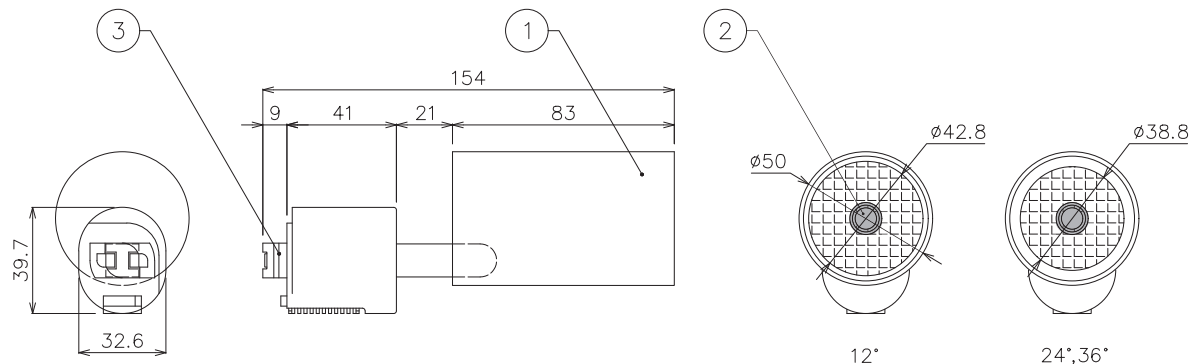

型番	SPM12W12-100V27	SPM12W24-100V27	SPM12W36-100V27	SPM12W12-100V40	SPM12W24-100V40	SPM12W36-100V40
照射角	12°	24°	36°	12°	24°	36°
カラー	2700K			4000K		
光束	950lm			1000lm		
消費電力	12W					
演色性	CRI90					
使用環境	屋内仕様					

DIMENSION [mm]

10 ***	***	*	***	20 ***	***	*	***
9 ***	***	*	***	19 ***	***	*	***
8 ***	***	*	***	18 ***	***	*	***
7 ***	***	*	***	17 ***	***	*	***
6 ***	***	*	***	16 ***	***	*	***
5 ***	***	*	***	15 ***	***	*	***
4 ***	***	*	***	14 ***	***	*	***
3 ラइटिंगレール用プラグ	***	1	***	13 ***	***	*	***
2 LED	***	1	***	12 ***	***	*	***
1 本体	***	*	***	11 ***	***	*	***
番号 部品名	材質	数	備考	番号 部品名	材質	数	備考
Number Parts name	Material	Qty.	Remarks	Number Parts name	Material	Qty.	Remarks

TITLE 上記記載		
SCALE 1:2	WEIGHT 225g	
APPROVED ***	CHECKED	DRAWN Ikeyama
2023.****		2023.06.27
PROJECTION		Ver. 2
株式会社エフェクトメイジ		
SHEET 01/01		