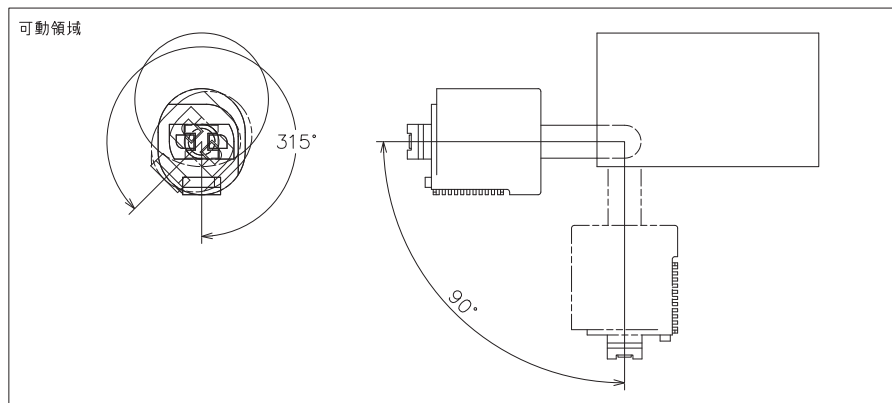

型番	SPM12W12-100V27	SPM12W24-100V27	SPM12W36-100V27	SPM12W12-100V40	SPM12W24-100V40	SPM12W36-100V40
照射角	12°	24°	36°	12°	24°	36°
カラー	2700K			4000K		
光束	950lm			1000lm		
消費電力	12W					
演色性	CRI90					
使用環境	屋内仕様					

DIMENSION [mm]

10 ***	***	*	***	20 ***	***	*	***
9 ***	***	*	***	19 ***	***	*	***
8 ***	***	*	***	18 ***	***	*	***
7 ***	***	*	***	17 ***	***	*	***
6 ***	***	*	***	16 ***	***	*	***
5 ***	***	*	***	15 ***	***	*	***
4 ***	***	*	***	14 ***	***	*	***
3 ラइटिंगレール用プラグ	***	1	***	13 ***	***	*	***
2 LED	***	1	***	12 ***	***	*	***
1 本体	***	*	***	11 ***	***	*	***
番号 部品名	材質	数	備考	番号 部品名	材質	数	備考
Number Parts name	Material	Qty.	Remarks	Number Parts name	Material	Qty.	Remarks

TITLE 上記記載		
SCALE 1:2	WEIGHT 225g	
APPROVED ***	CHECKED	DRAWN Ikeyama
2023.****		2023.06.27
PROJECTION		Ver. 2
株式会社エフェクトメイジ		
SHEET 01/01		