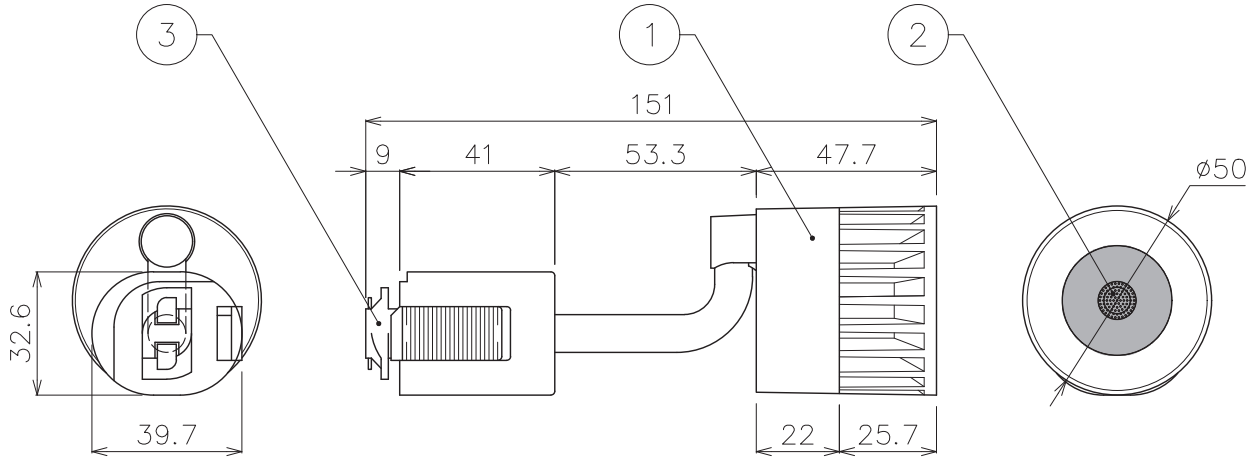

X-ECO 仕様図

エクسسスポット50/8

X-SPOT50/8

型番	SPM8W24-100V27	SPM8W36-100V27	SPM8W24-100V40	SPM8W36-100V40
照射角	24°	36°	24°	36°
カラー	2700K		4000K	
定格電圧	AC100V			
消費電力	8W			
光束	550lm			
演色性	CRI90			
使用環境	屋内用			

可動領域

180°

DIMMENSION [mm]

10	***	***	*	***
9	***	***	*	***
8	***	***	*	***
7	***	***	*	***
6	***	***	*	***
5	***	***	*	***
4	***	***	*	***
3	ライティングレール用プラグ	***	1	***
2	LED	***	1	***
1	本体	***	*	***
番号 Number	部品名 Parts name	材質 Material	数 Qty.	備考 Remarks

TITLE 上記記載		
SCALE 1:2	WEIGHT 130g	
APPROVED ***	CHECKED	DRAWN lkeyama
2023.****		2023.06.27
PROJECTION		Ver. 2
株式会社 エフェクトメイジ		
SHEET 01/01		