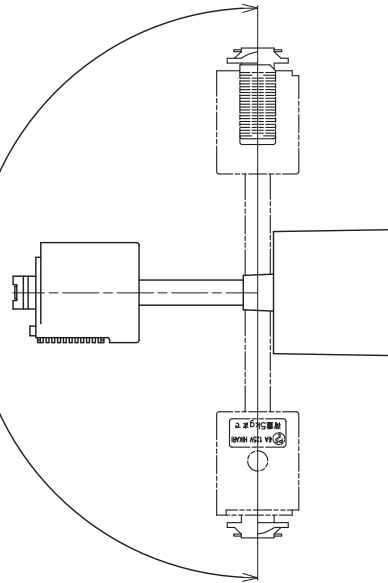

X-ECO 仕様図

エクسسスポット50/8

X-SPOT50/8

型番	SPM8W24-100V27	SPM8W36-100V27	SPM8W24-100V40	SPM8W36-100V40
照射角	24°	36°	24°	36°
カラー	2700K		4000K	
定格電圧	AC100V			
消費電力	8W			
光束	550lm			
演色性	CRI90			
使用環境	屋内用			

可動領域

180°

DIMMENSION [mm]

10	***	***	*	***
9	***	***	*	***
8	***	***	*	***
7	***	***	*	***
6	***	***	*	***
5	***	***	*	***
4	***	***	*	***
3	ライティングレール用プラグ	***	1	***
2	LED	***	1	***
1	本体	***	*	***
番号 Number	部品名 Parts name	材質 Material	数 Qty.	備考 Remarks

TITLE 上記記載		
SCALE 1:2	WEIGHT 130g	
APPROVED ***	CHECKED	DRAWN lkeyama
2023.****		2023.06.27
PROJECTION		Ver. 2
株式会社 エフェクトメイジ		
SHEET 01/01		