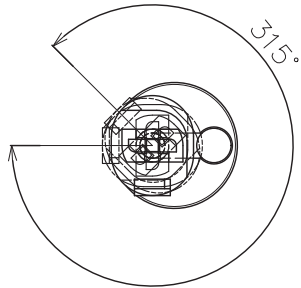

X-ECO 仕様図

エクسسスポット50/8

X-SPOT50/8

型番	SPM8W24-100V27	SPM8W36-100V27	SPM8W24-100V40	SPM8W36-100V40
照射角	24°	36°	24°	36°
カラー	2700K		4000K	
定格電圧	AC100V			
消費電力	8W			
光束	550lm			
演色性	CRI90			
使用環境	屋内用			

可動領域

180°

DIMMENSION [mm]

10	***	***	*	***
9	***	***	*	***
8	***	***	*	***
7	***	***	*	***
6	***	***	*	***
5	***	***	*	***
4	***	***	*	***
3	ライティングレール用プラグ	***	1	***
2	LED	***	1	***
1	本体	***	*	***
番号 Number	部品名 Parts name	材質 Material	数 Qty.	備考 Remarks

TITLE 上記記載		
SCALE 1:2	WEIGHT 130g	
APPROVED ***	CHECKED	DRAWN lkeyama
2023.****		2023.06.27
PROJECTION		Ver. 2
株式会社 エフェクトメイジ		
SHEET 01/01		