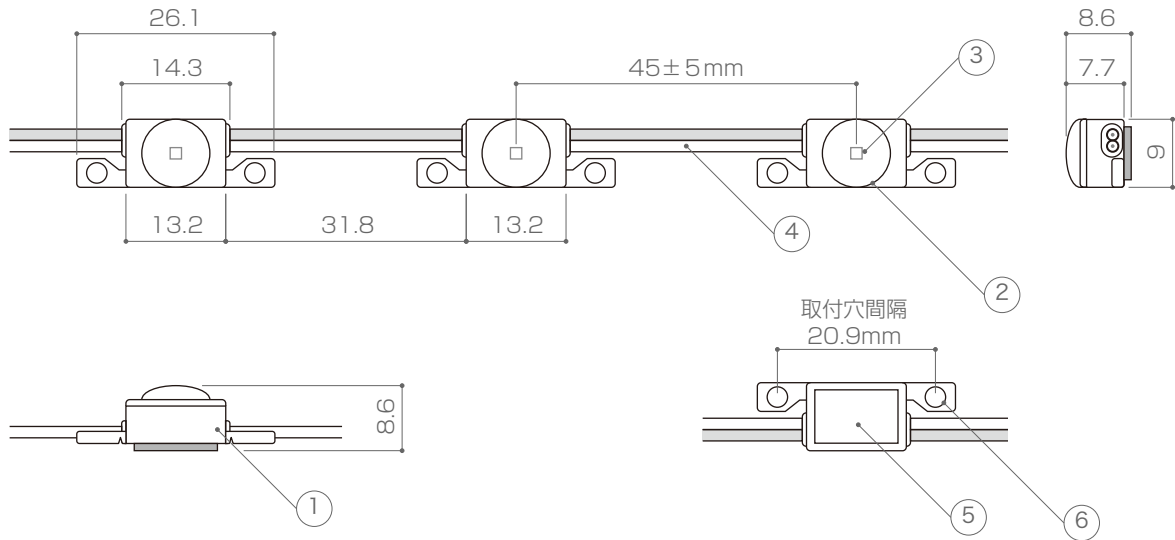

X-ECO 仕様図

エックススターチャンネル 1S

X-STAR CHANNEL 1S

型番	XC01-UW-1265K	XC01-UW-1250K	XC01-UW-1230K
LEDカラー	6500K	5000K	3000K
光束	33lm/モジュール, 92lm/W	33lm/モジュール, 92lm/W	31lm/モジュール, 86lm/W
定格電圧	DC12V		
消費電力	0.36W/モジュール		
照射角度	150°		
最大接続数	100モジュール		
カットレンジ	1モジュール毎		
使用環境	-20°C~50°C / 屋外仕様 IP65		
備考	100モジュール / セット		

DIMMENSION [mm]

10	-	-	-	-
9	-	-	-	-
8	-	-	-	-
7	-	-	-	-
6	取付穴	-	2	φ2.7mm
5	両面テープ	-	-	-
4	電線	銅線	-	UL-AWM2468-AWG22 x 2c 赤 (+) / 白 (-)
3	LED	-	1	SMD タイプ
2	レンズ	PC cover (UL-94)	-	-
1	本体	ABS 樹脂	-	-
番号 Number	部品名 Parts name	材質 Material	数 Qty.	備考 Remarks

TITLE		
上記記載		
SCALE	WEIGHT	
1 : 1	1.3g / モジュール	
APPROVED	CHECKED	DRAWN
-		Ikeyama
20XX.XX.XX		2023.07.04
PROJECTION		Ver. 3
株式会社 エフェクトメイジ		
SHEET 01 / 01		