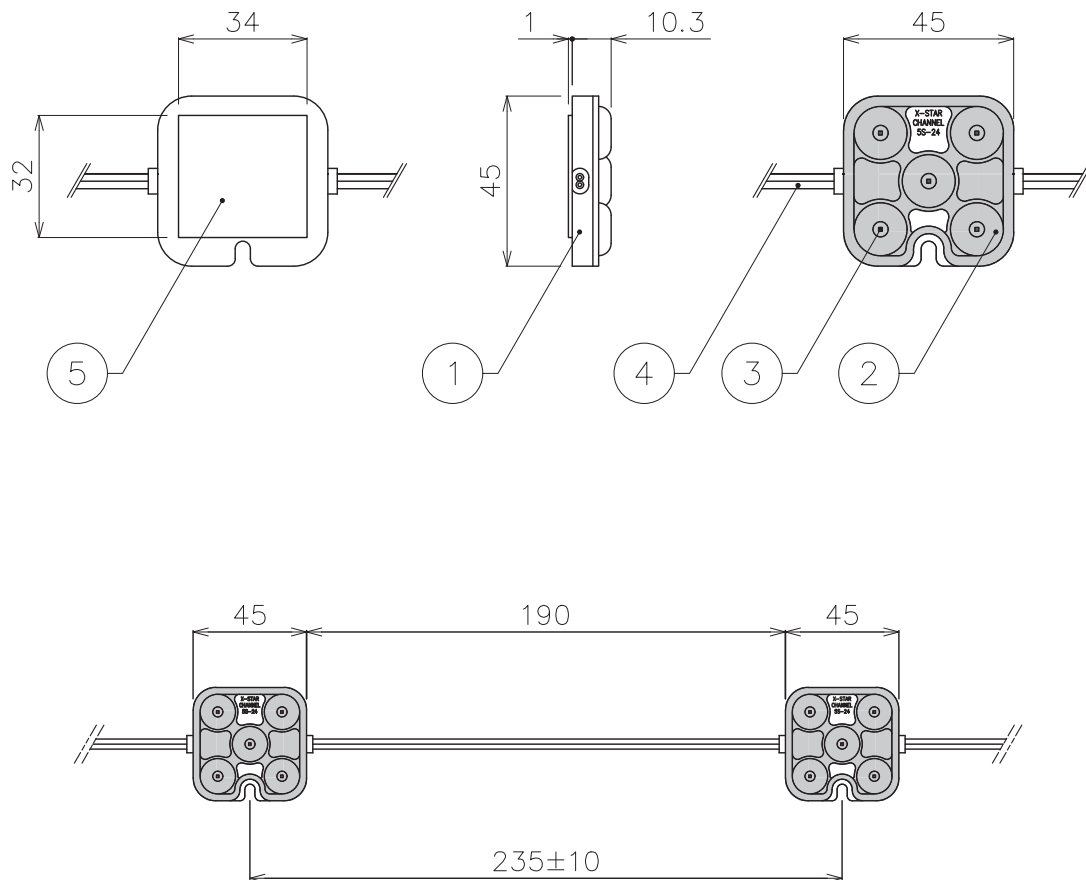

定格電圧	DC24V
消費電力	2.4W/1モジュール
LEDカラー	6500K
LED灯数	SMDタイプ 5灯/1モジュール
最大接続数	50モジュール
カットレンジ	1モジュール毎
使用環境	-30℃~50℃/IP66
備考	50モジュール/セット

DIMENSION [mm]

10	***	***	*	***
9	***	***	*	***
8	***	***	*	***
7	***	***	*	***
6	***	***	*	***
5	両面テープ	***	1	***
4	ケーブル(電線)	銅線	*	赤(+)/白(-)
3	LED	***	5	SMDタイプ
2	レンズ	***	*	***
1	本体	ABS樹脂	*	***
番号 Number	部品名 Parts name	材質 Material	数 Qty.	備考 Remarks

TITLE XC05-24V-65		
SCALE 1:2		WEIGHT 19g/1モジュール(配線含む)
APPROVED ***	CHECKED	DRAWN Ikeyama
2023.****		2023.06.28
PROJECTION		Ver. 4
株式会社エフェクトメイジ		
		SHEET 01/01