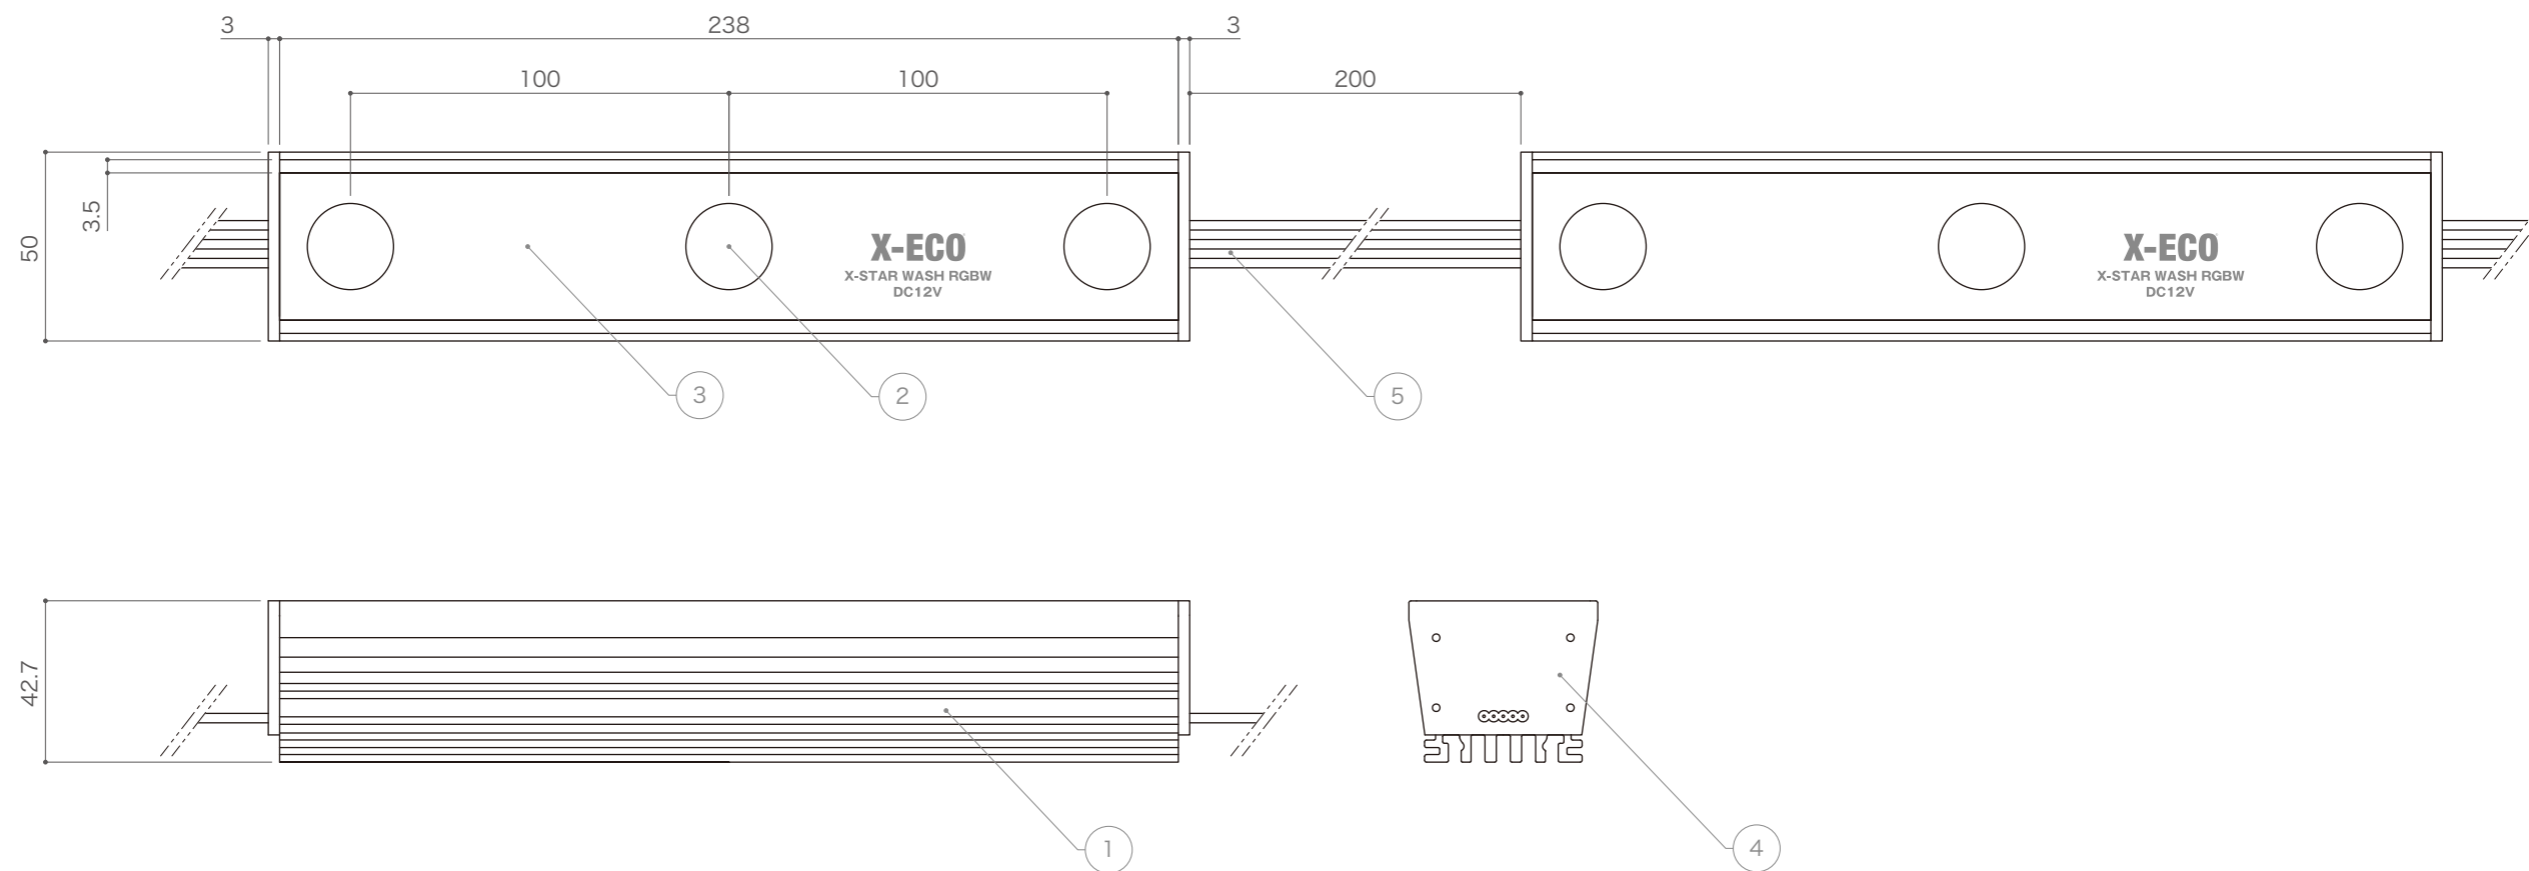

**X-ECO 仕様図**

エクスターウォッシュ RGBW

**X-STAR WASH RGBW**

定格電圧	DC12V
LED カラー	RGBW
照射角度	48°×24°
消費電力	16.5W /モジュール
最大接続数	6モジュール
使用環境	-20°C~50°C 屋外仕様 IP65

10	***	-	-	***
9	***	-	-	***
8	***	-	-	***
7	***	-	-	***
6	専用クリップ	ステンレス	2	***
5	ケーブル (電源・信号線)	銅	-	5芯 0.75SQ
4	側板	アクリル	-	***
3	カバー	ガラス	-	***
2	レンズ	アクリル	-	***
1	ケース	アルミニウム	-	***

番号 Number	部品名 Parts name	材質 Material	数 Qty.	備考 Remarks
--------------	-------------------	----------------	-----------	---------------

TITLE		
XW03-4824-FC		
SCALE	WEIGHT	
1 : 2	690g (配線含む)	
APPROVED	CHECKED	DRAWN
-		Ikeyama
20XX.XX.XX		2023.07.11
PROJECTION		Ver. 3
株式会社 エフェクトメイジ		
SHEET 01 / 01		