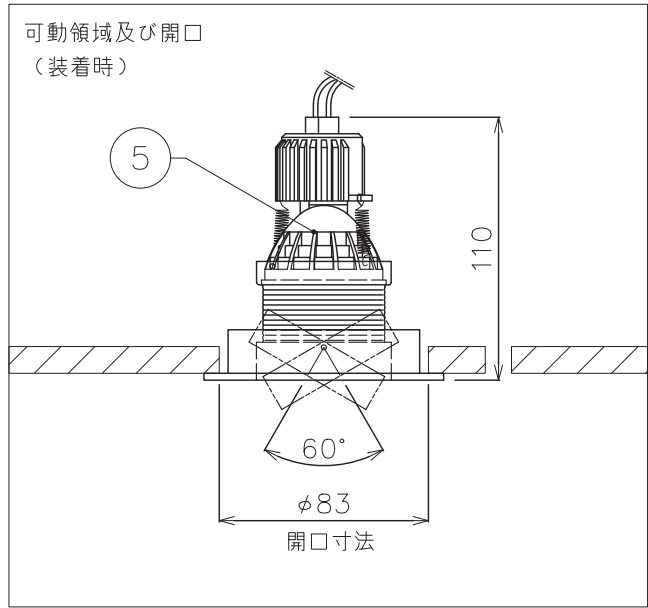

X-ECO 仕様図

エックスユニバーサル ダウンII MR16

X-UNIVERSAL DOWN II MR16

型番	UDII-GU5.3-W	UDII-GU5.3-B
カラー	ホワイト	ブラック

DIMMENSION [mm]

10	***	***	*	***
9	***	***	*	***
8	***	***	*	***
7	***	***	*	***
6	***	***	*	***
5	X-BULB MR16 II GU5.3	***	*	別売
4	取付バネ	ステンレス	2	***
3	入力端子台	樹脂	1	***
2	ソケット	アルミニウム	1	GU5.3
1	本体	アルミニウム	*	***
番号 Number	部品名 Parts name	材質 Material	数 Qty.	備考 Remarks

TITLE 上記記載		
SCALE 1:3	WEIGHT 175g	
APPROVED ***	CHECKED	DRAWN lkeyama
2023.****		2023.06.27
PROJECTION		Ver. 4
<b>株式会社 エフェクトメイジ</b>		
SHEET 01/01		