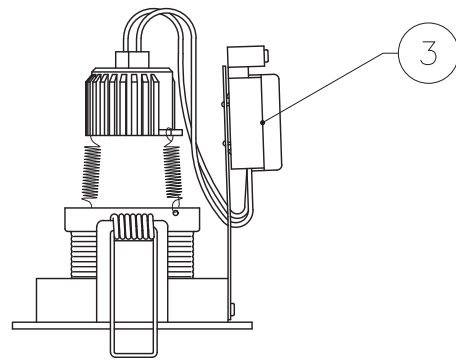

X-ECO 仕様図

エックスユニバーサル ダウンII MR16

X-UNIVERSAL DOWN II MR16

型番	UDII-GU5.3-W	UDII-GU5.3-B
カラー	ホワイト	ブラック

DIMMENSION [mm]

10	***	***	*	***
9	***	***	*	***
8	***	***	*	***
7	***	***	*	***
6	***	***	*	***
5	X-BULB MR16 II GU5.3	***	*	別売
4	取付バネ	ステンレス	2	***
3	入力端子台	樹脂	1	***
2	ソケット	アルミニウム	1	GU5.3
1	本体	アルミニウム	*	***
番号 Number	部品名 Parts name	材質 Material	数 Qty.	備考 Remarks

TITLE 上記記載		
SCALE 1:3	WEIGHT 175g	
APPROVED ***	CHECKED	DRAWN lkeyama
2023.****		2023.06.27
PROJECTION		Ver. 4
<b>株式会社 エフェクトメイジ</b>		
SHEET 01/01		