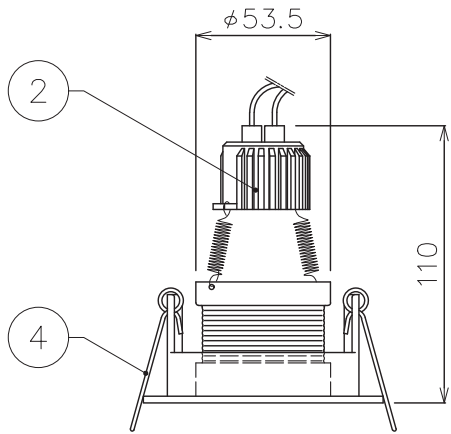

X-ECO 仕様図

エックスユニバーサル ダウンII MR16

X-UNIVERSAL DOWN II MR16

型番	UDII-GU5.3-W	UDII-GU5.3-B
カラー	ホワイト	ブラック

DIMMENSION [mm]

10	***	***	*	***
9	***	***	*	***
8	***	***	*	***
7	***	***	*	***
6	***	***	*	***
5	X-BULB MR16 II GU5.3	***	*	別売
4	取付バネ	ステンレス	2	***
3	入力端子台	樹脂	1	***
2	ソケット	アルミニウム	1	GU5.3
1	本体	アルミニウム	*	***
番号 Number	部品名 Parts name	材質 Material	数 Qty.	備考 Remarks

TITLE 上記記載		
SCALE 1:3	WEIGHT 175g	
APPROVED ***	CHECKED	DRAWN lkeyama
2023.****		2023.06.27
PROJECTION		Ver. 4
<b>株式会社 エフェクトメイジ</b>		
SHEET 01/01		