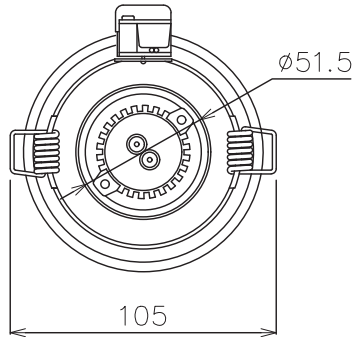

X-ECO 仕様図

エックスユニバーサル ダウンII MR16

X-UNIVERSAL DOWN II MR16

型番	UDII-GU5.3-W	UDII-GU5.3-B
カラー	ホワイト	ブラック

DIMMENSION [mm]

10	***	***	*	***
9	***	***	*	***
8	***	***	*	***
7	***	***	*	***
6	***	***	*	***
5	X-BULB MR16 II GU5.3	***	*	別売
4	取付バネ	ステンレス	2	***
3	入力端子台	樹脂	1	***
2	ソケット	アルミニウム	1	GU5.3
1	本体	アルミニウム	*	***
番号 Number	部品名 Parts name	材質 Material	数 Qty.	備考 Remarks

TITLE 上記記載		
SCALE 1:3	WEIGHT 175g	
APPROVED ***	CHECKED	DRAWN lkeyama
2023.****		2023.06.27
PROJECTION		Ver. 4
<b>株式会社 エフェクトメイジ</b>		
SHEET 01/01		