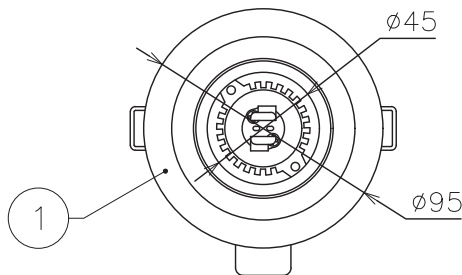

X-ECO 仕様図

エックスユニバーサル ダウンII MR16

X-UNIVERSAL DOWN II MR16

型番	UDII-GU5.3-W	UDII-GU5.3-B
カラー	ホワイト	ブラック

DIMMENSION [mm]

10	***	***	*	***
9	***	***	*	***
8	***	***	*	***
7	***	***	*	***
6	***	***	*	***
5	X-BULB MR16 II GU5.3	***	*	別売
4	取付バネ	ステンレス	2	***
3	入力端子台	樹脂	1	***
2	ソケット	アルミニウム	1	GU5.3
1	本体	アルミニウム	*	***
番号 Number	部品名 Parts name	材質 Material	数 Qty.	備考 Remarks

TITLE 上記記載		
SCALE 1:3	WEIGHT 175g	
APPROVED ***	CHECKED	DRAWN lkeyama
2023.****		2023.06.27
PROJECTION		Ver. 4
<b>株式会社 エフェクトメイジ</b>		
SHEET 01/01		