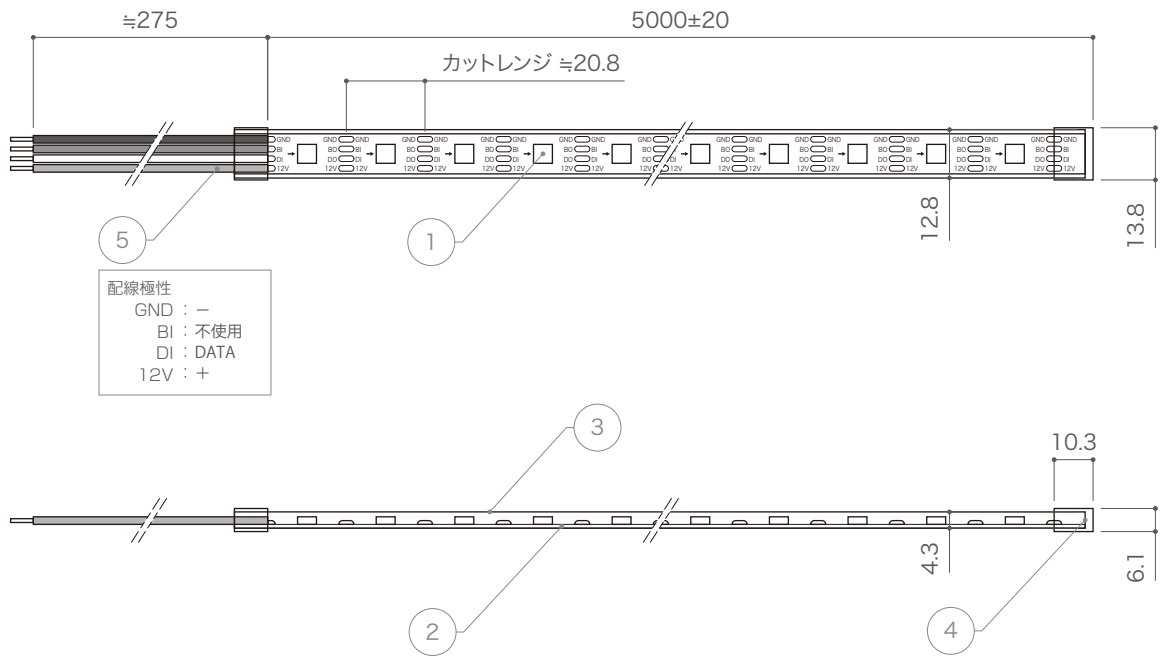

**X-ECO 仕様図**

エックス リボン SPI 12V **X-RIBBON SPI 12V**

LEDカラー	RGB
定格電圧	DC12V
消費電力	最大6W / m
最大接続長	5m
販売単位	5m/ロール
使用環境	屋内仕様
その他	1ドット毎制御可能、白色基盤

DIMMENSION [mm]

10	-	-	-	-
9	-	-	-	-
8	-	-	-	-
7	-	-	-	-
6	-	-	-	-
5	ケーブル	-	-	配線極性は図示
4	エンドキャップ	-	1	付属
3	カバー	-	-	-
2	基板	-	-	白
1	LED	-	-	-
番号 Number	部品名 Parts name	材質 Material	数 Qty.	備考 Remarks

TITLE X-SPI1D1-12VRGB		
SCALE 1 : 2	WEIGHT 320g/ ロール	
APPROVED Murakami	CHECKED	DRAWN Ikeyama
2021.08.11		2023.07.01
PROJECTION		Ver. 4
株式会社 エフェクトメイジ		
SHEET 01 / 01		