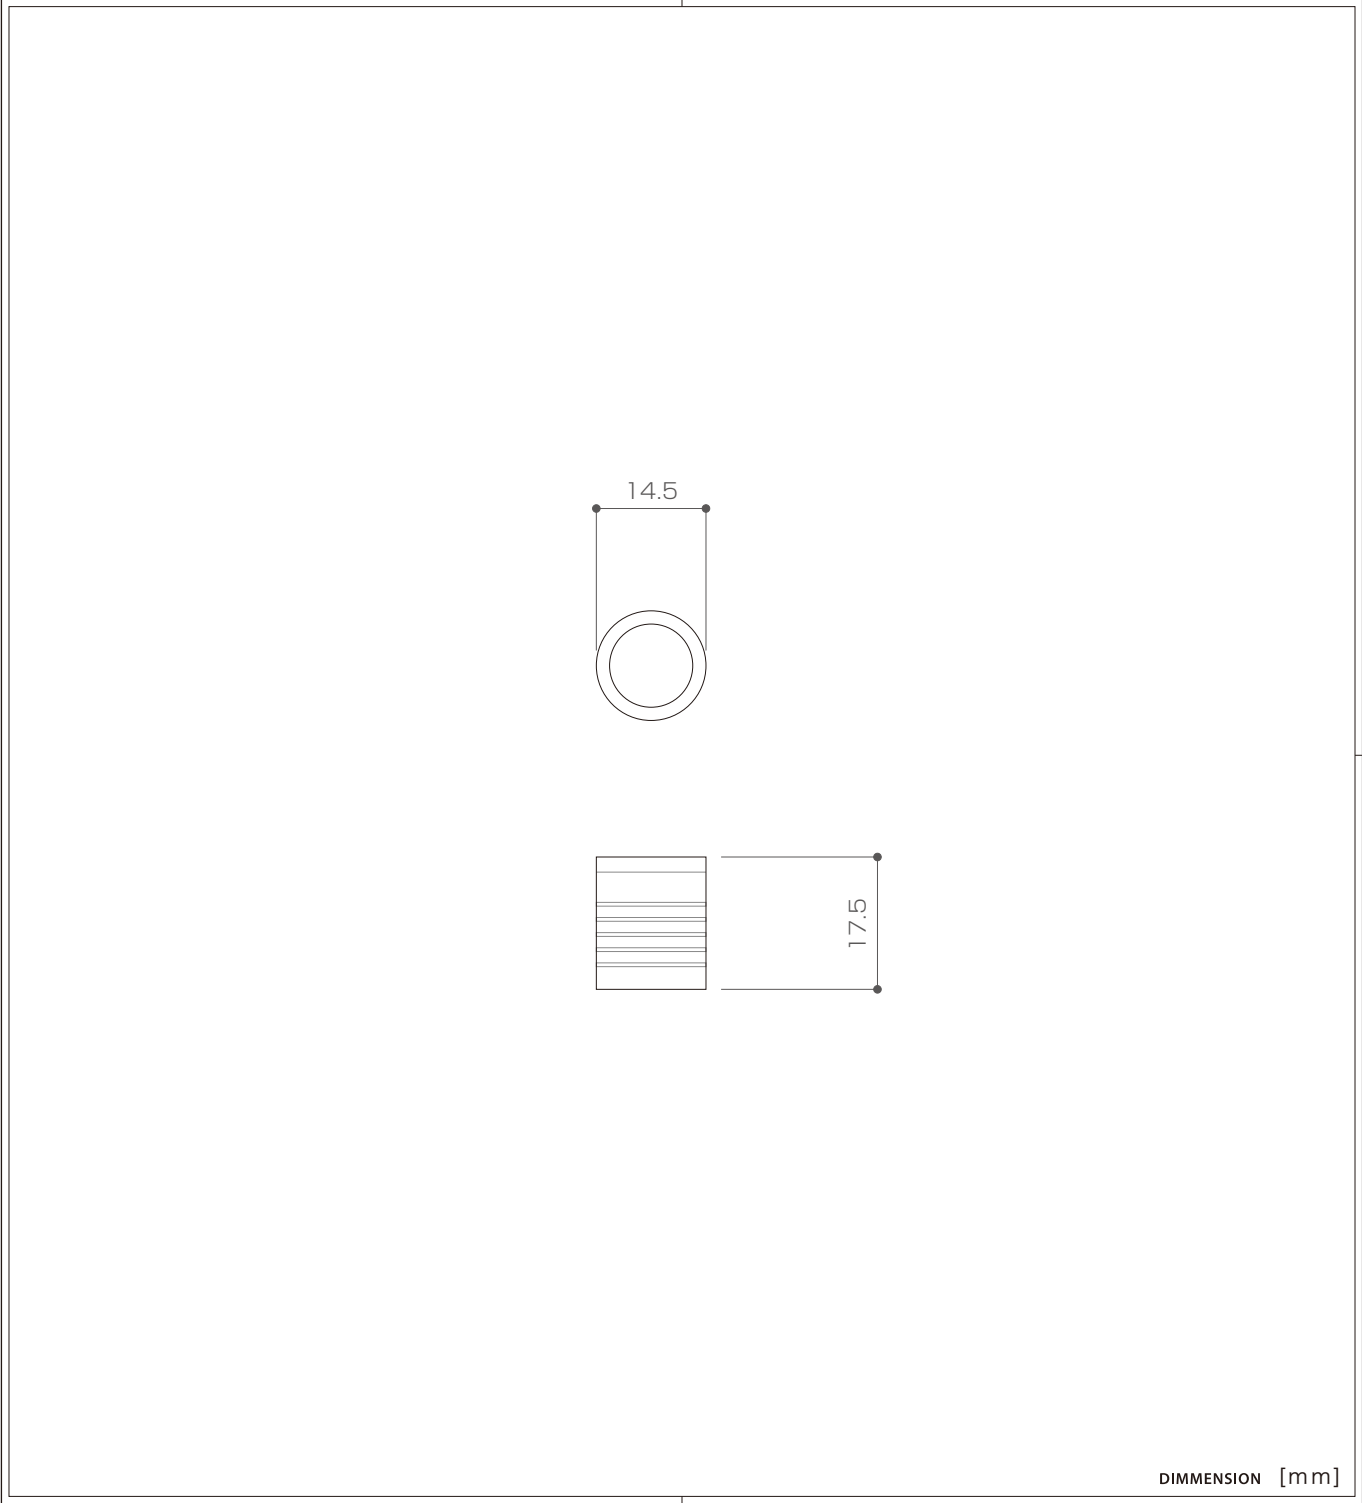

X-ECO 仕様図

LED ミニデュラライト エンドキャップ

DIMENSION [mm]

10	-	-	-	-
9	-	-	-	-
8	-	-	-	-
7	-	-	-	-
6	-	-	-	-
5	-	-	-	-
4	-	-	-	-
3	-	-	-	-
2	-	-	-	-
1	-	-	-	-
番号 Number	部品名 Parts name	材質 Material	数 Qty.	備考 Remarks

TITLE ML-2W-6		
SCALE 1:1	WEIGHT -	
APPROVED -	CHECKED	DRAWN Ikeyama
20XX.XX.XX		2023.7.5
PROJECTION		Ver. 5
 株式会社 エフェクトメイジ		
		SHEET 01 / 01