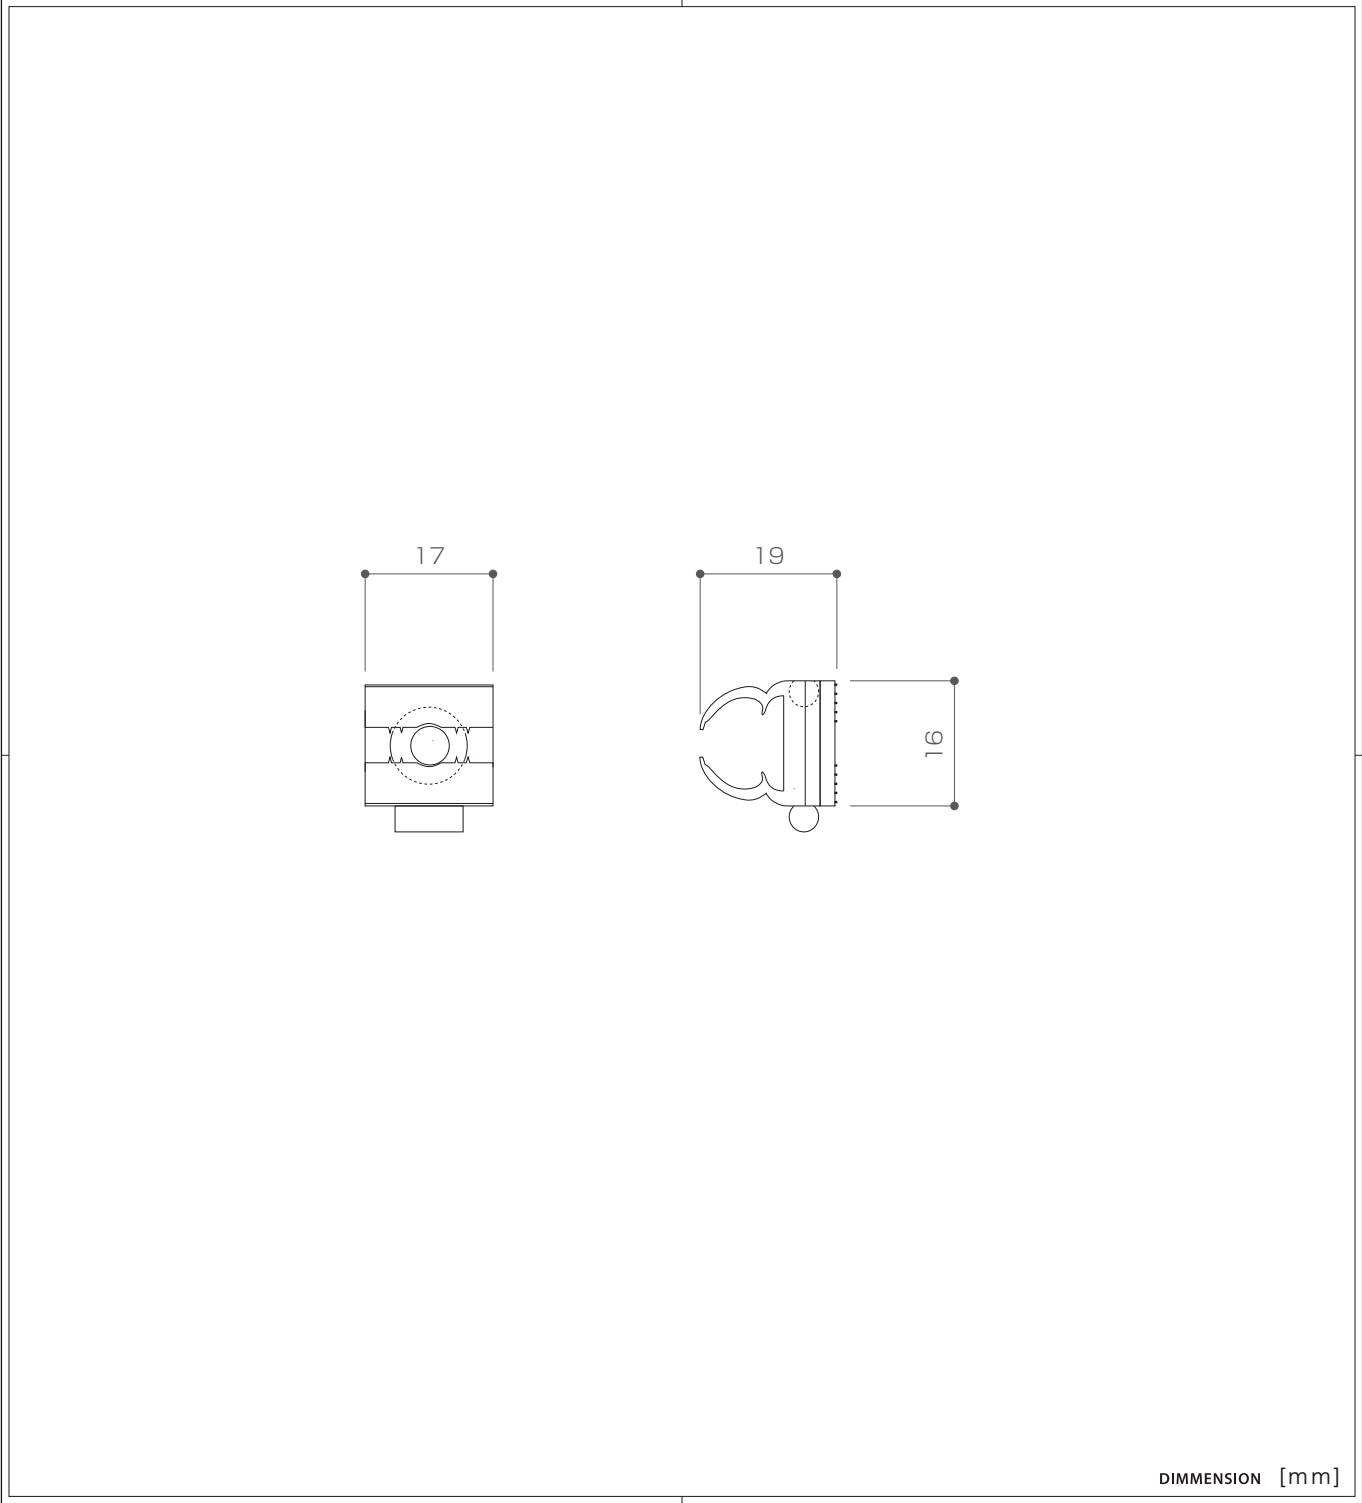

X-ECO 仕様図

LED ミニデュラライト クロコダイルクリップ

DIMENSION [mm]

10	-	-	-	-
9	-	-	-	-
8	-	-	-	-
7	-	-	-	-
6	-	-	-	-
5	-	-	-	-
4	-	-	-	-
3	-	-	-	-
2	-	-	-	-
1	-	-	-	-
番号 Number	部品名 Parts name	材質 Material	数 Qty.	備考 Remarks

TITLE ML-2W-8		
SCALE 1:1	WEIGHT -	
APPROVED -	CHECKED	DRAWN Ikeyama
20XX.XX.XX		2023.7.5
PROJECTION		Ver. 5
 株式会社 エフェクトメイジ		
		SHEET 01 / 01