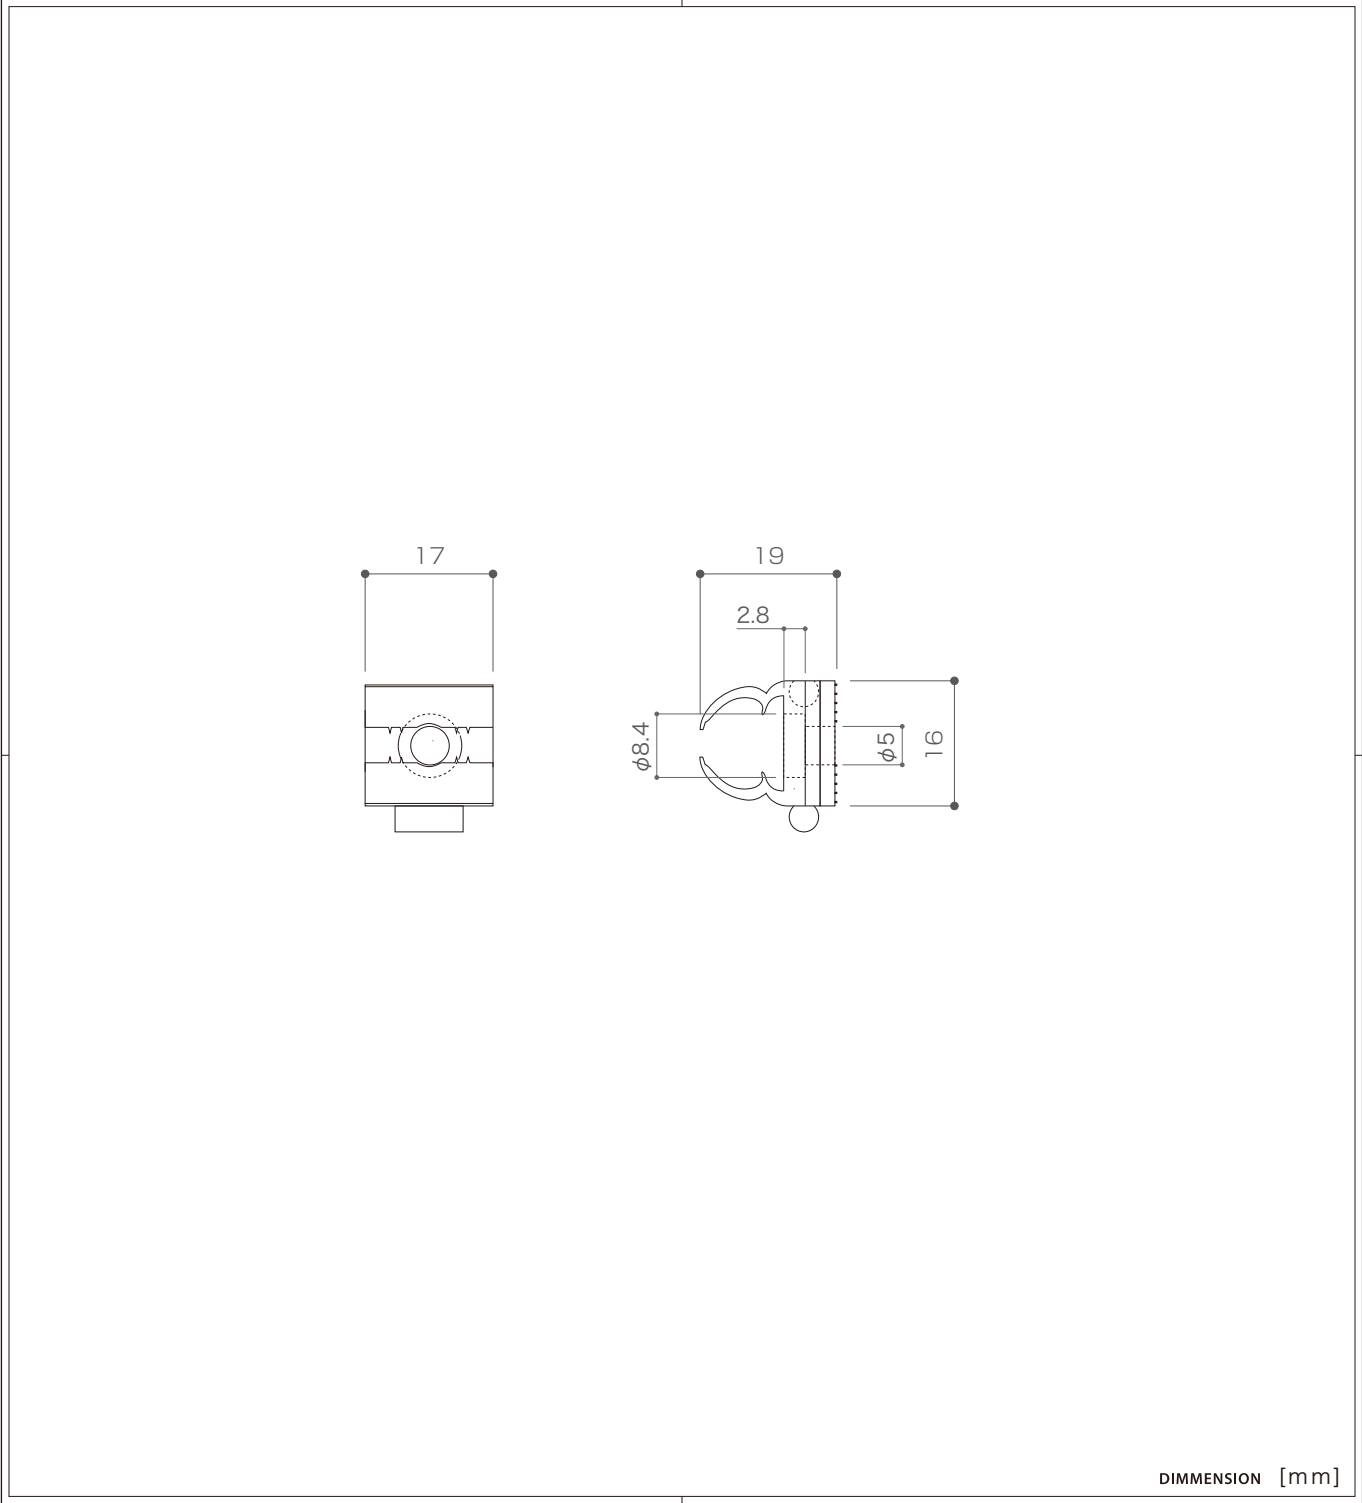

X-ECO 仕様図

LED ミニデュラライト クロコダイルクリップ

DIMMENSION [mm]

10	-	-	-	-
9	-	-	-	-
8	-	-	-	-
7	-	-	-	-
6	-	-	-	-
5	-	-	-	-
4	-	-	-	-
3	-	-	-	-
2	-	-	-	-
1	-	-	-	-
番号 Number	部品名 Parts name	材質 Material	数 Qty.	備考 Remarks

TITLE ML-2W-8		
SCALE 1 : 1	WEIGHT -	
APPROVED -	CHECKED	DRAWN Sakane
20XX.XX.XX		2024.12.05
PROJECTION		Ver. 6
 株式会社 エフェクトメイジ		
		SHEET 01 / 01