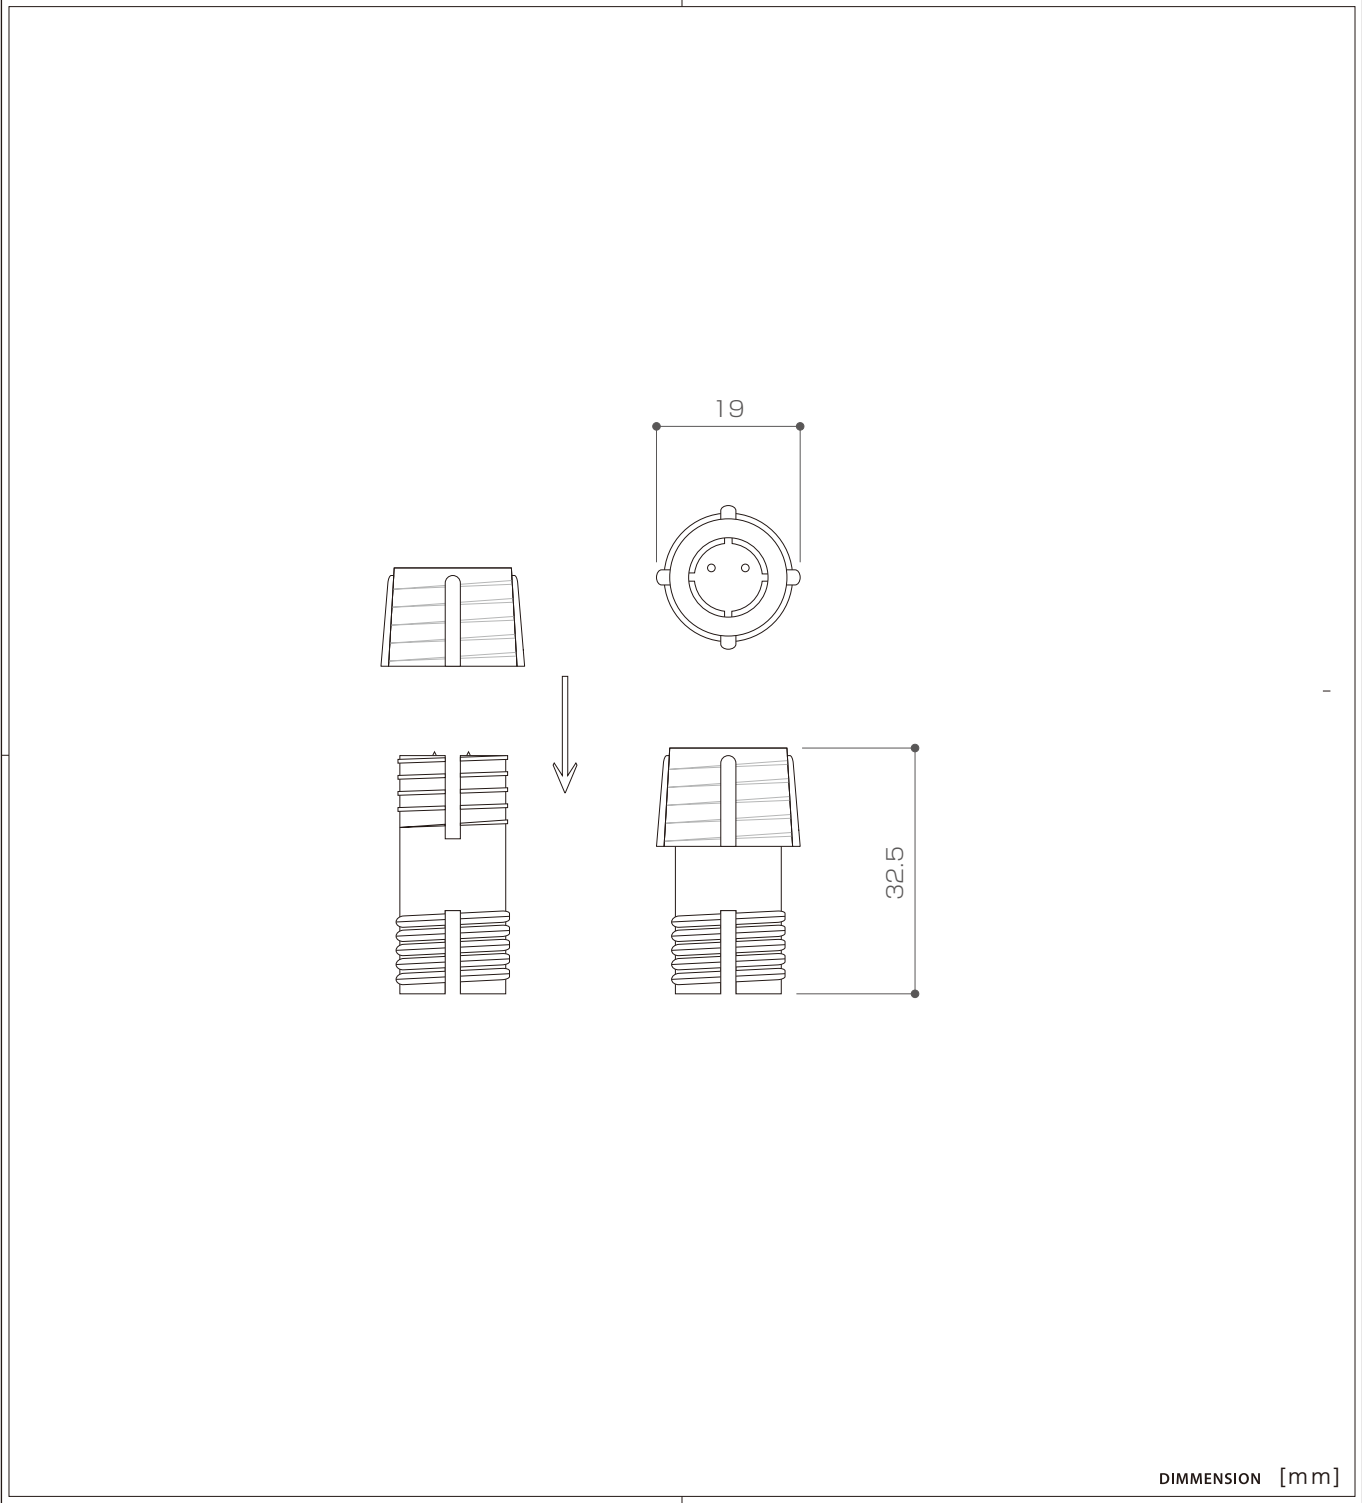

X-ECO 仕様図

LED ミニデュライト パワーコネクター

10	-	-	-	-
9	-	-	-	-
8	-	-	-	-
7	-	-	-	-
6	-	-	-	-
5	-	-	-	-
4	-	-	-	-
3	-	-	-	-
2	-	-	-	-
1	-	-	-	-

TITLE		
ML-2W-4		
SCALE	WEIGHT	
1:1	-	
APPROVED	CHECKED	DRAWN
-		Ikeyama
20XX.XX.XX		2023.7.5
PROJECTION		Ver. 5
株式会社 エフェクトメイジ		