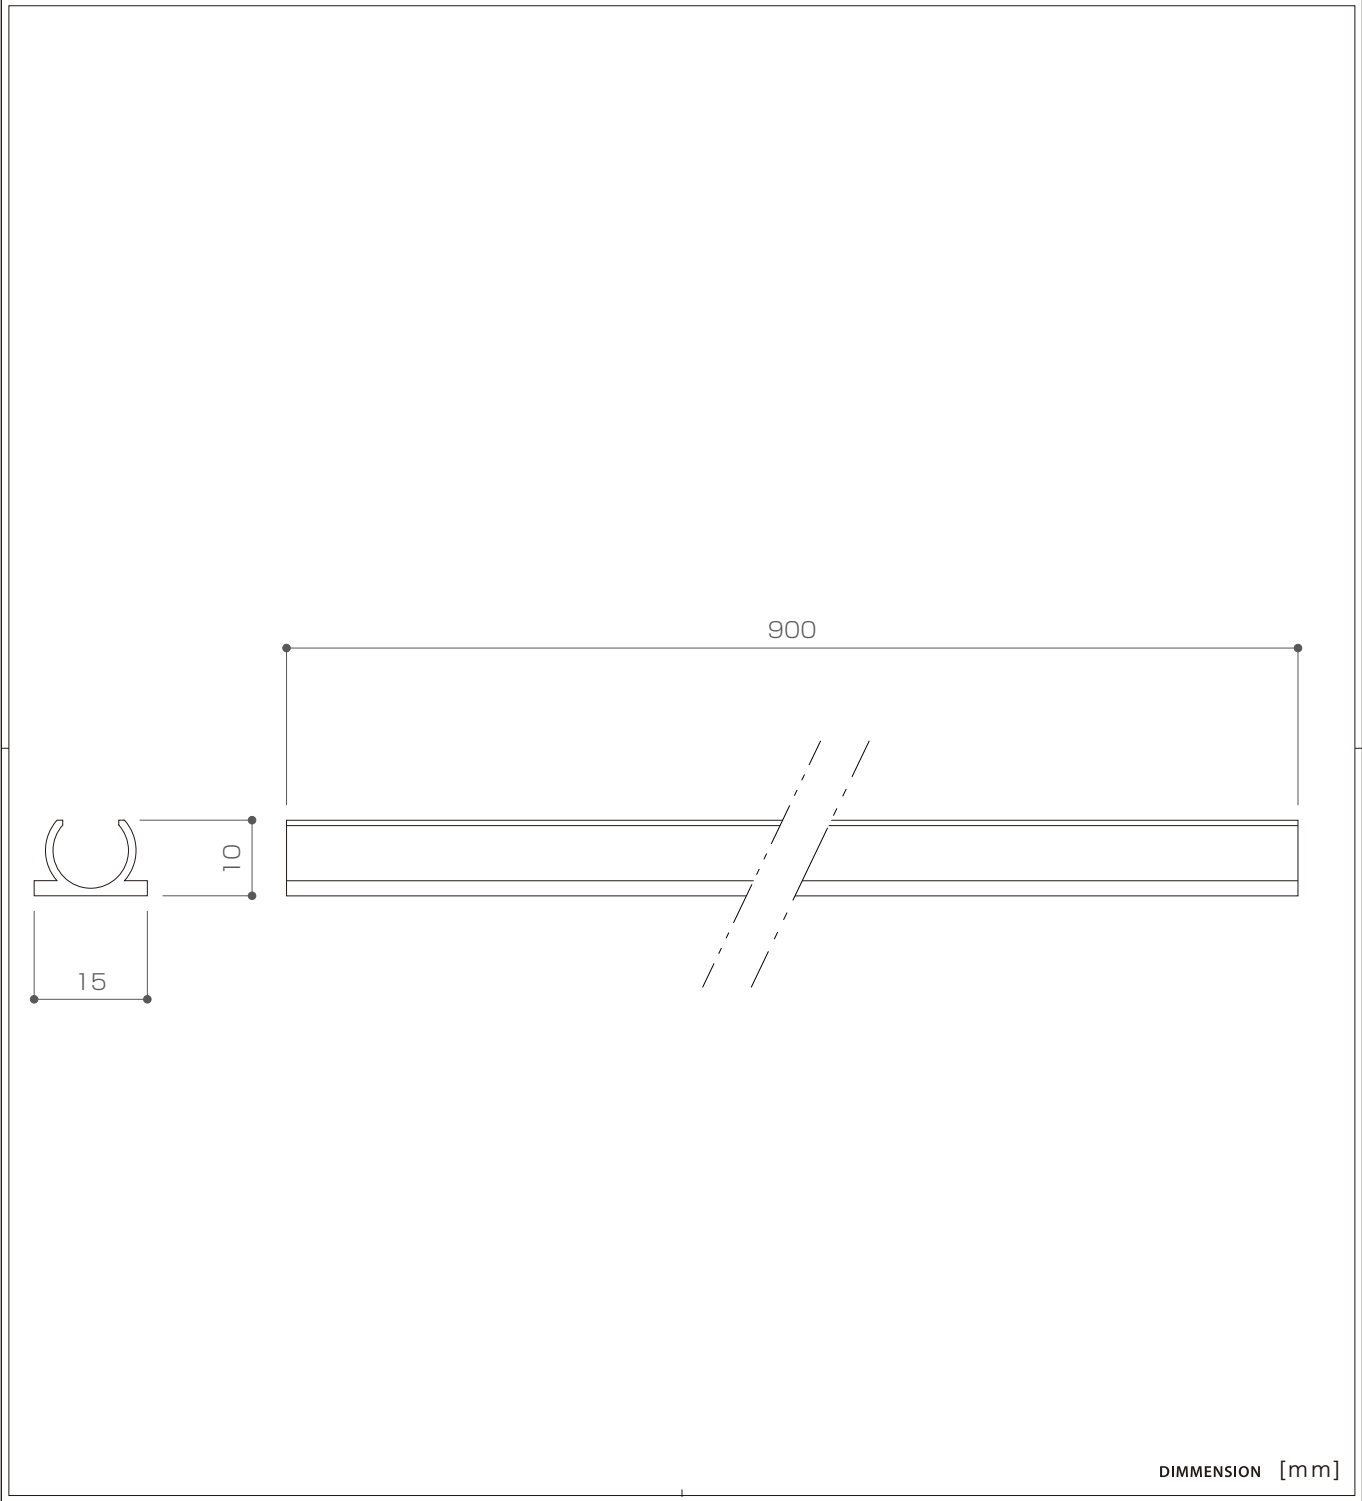

X-ECO 仕様図

LED ミニデュラライトプラスチックモール

10	-	-	-	-
9	-	-	-	-
8	-	-	-	-
7	-	-	-	-
6	-	-	-	-
5	-	-	-	-
4	-	-	-	-
3	-	-	-	-
2	-	-	-	-
1	-	-	-	-

TITLE			NCH-2		
SCALE		WEIGHT			
1:1		-			
APPROVED	CHECKED	DRAWN			
-		Ikeyama			
20XX.XX.XX		2023.7.5			
PROJECTION		Ver.	5		
株式会社 エフェクトメイジ					