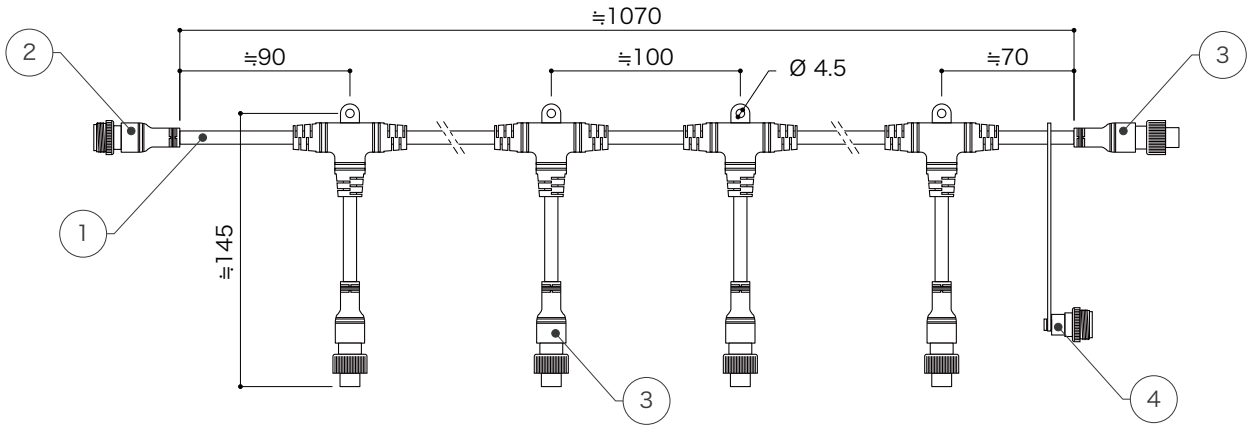

**X-ECO 仕様図**

**メタルコネクタ用 T 型 10 コード**

最大接続長		
整流器容量	1A	6A
	80Wまで	500Wまで

DIMENSION [mm]

10	-	-	-	-
9	-	-	-	-
8	-	-	-	-
7	-	-	-	-
6	-	-	-	-
5	-	-	-	-
4	エンドキャップ	樹脂、真鍮	1	-
3	2pin 防水コネクタ (メス)	樹脂、真鍮	11	-
2	2pin 防水コネクタ (オス)	樹脂、真鍮	1	-
1	ケーブル	-	-	VCTF-0.75sq-2C
番号 Number	部品名 Parts name	材質 Material	数 Qty.	備考 Remarks

TITLE LED-PL-PC-10-BK		
SCALE 1 : 4		WEIGHT 410g
APPROVED Tomita	CHECKED	DRAWN Ikeyama
2021.07.05		2023.07.04
PROJECTION		Ver. 2
株式会社 エフェクトメイジ		
		SHEET 01 / 01