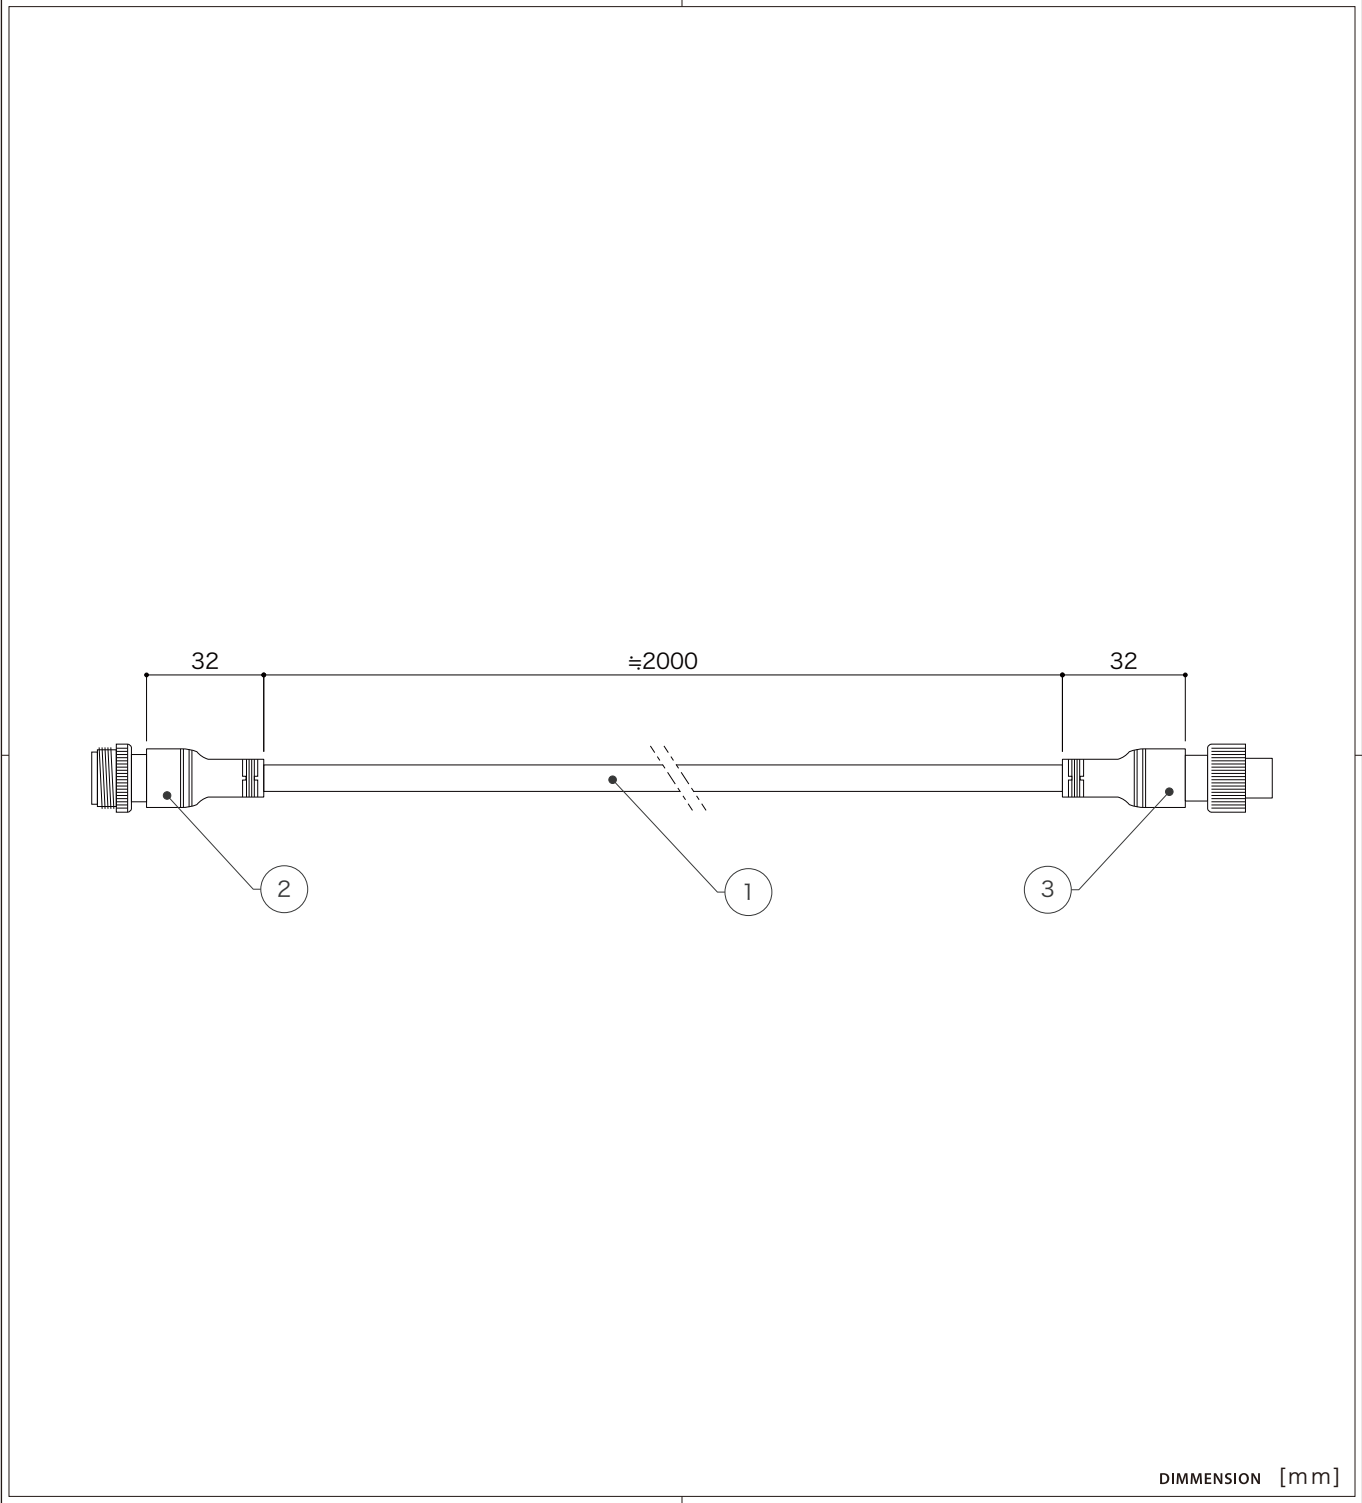

X-ECO 仕様図

メタルコネクタ用延長コード

10	-	-	-	-
9	-	-	-	-
8	-	-	-	-
7	-	-	-	-
6	-	-	-	-
5	-	-	-	-
4	-	-	-	-
3	2pin 防水コネクタ (メス)	樹脂、真鍮	1	-
2	2pin 防水コネクタ (オス)	樹脂、真鍮	1	-
1	ケーブル	-	-	VCTF-0.75sq-2C
番号 Number	部品名 Parts name	材質 Material	数 Qty.	備考 Remarks

TITLE LED-PLEX2000-BK		
SCALE 1 : 2	WEIGHT 150g	
APPROVED Tomita 2021.07.05	CHECKED	DRAWN Ikeyama 2023.07.04
PROJECTION 	Ver. 2	
株式会社 エフェクトメイジ		
		SHEET 01 / 01