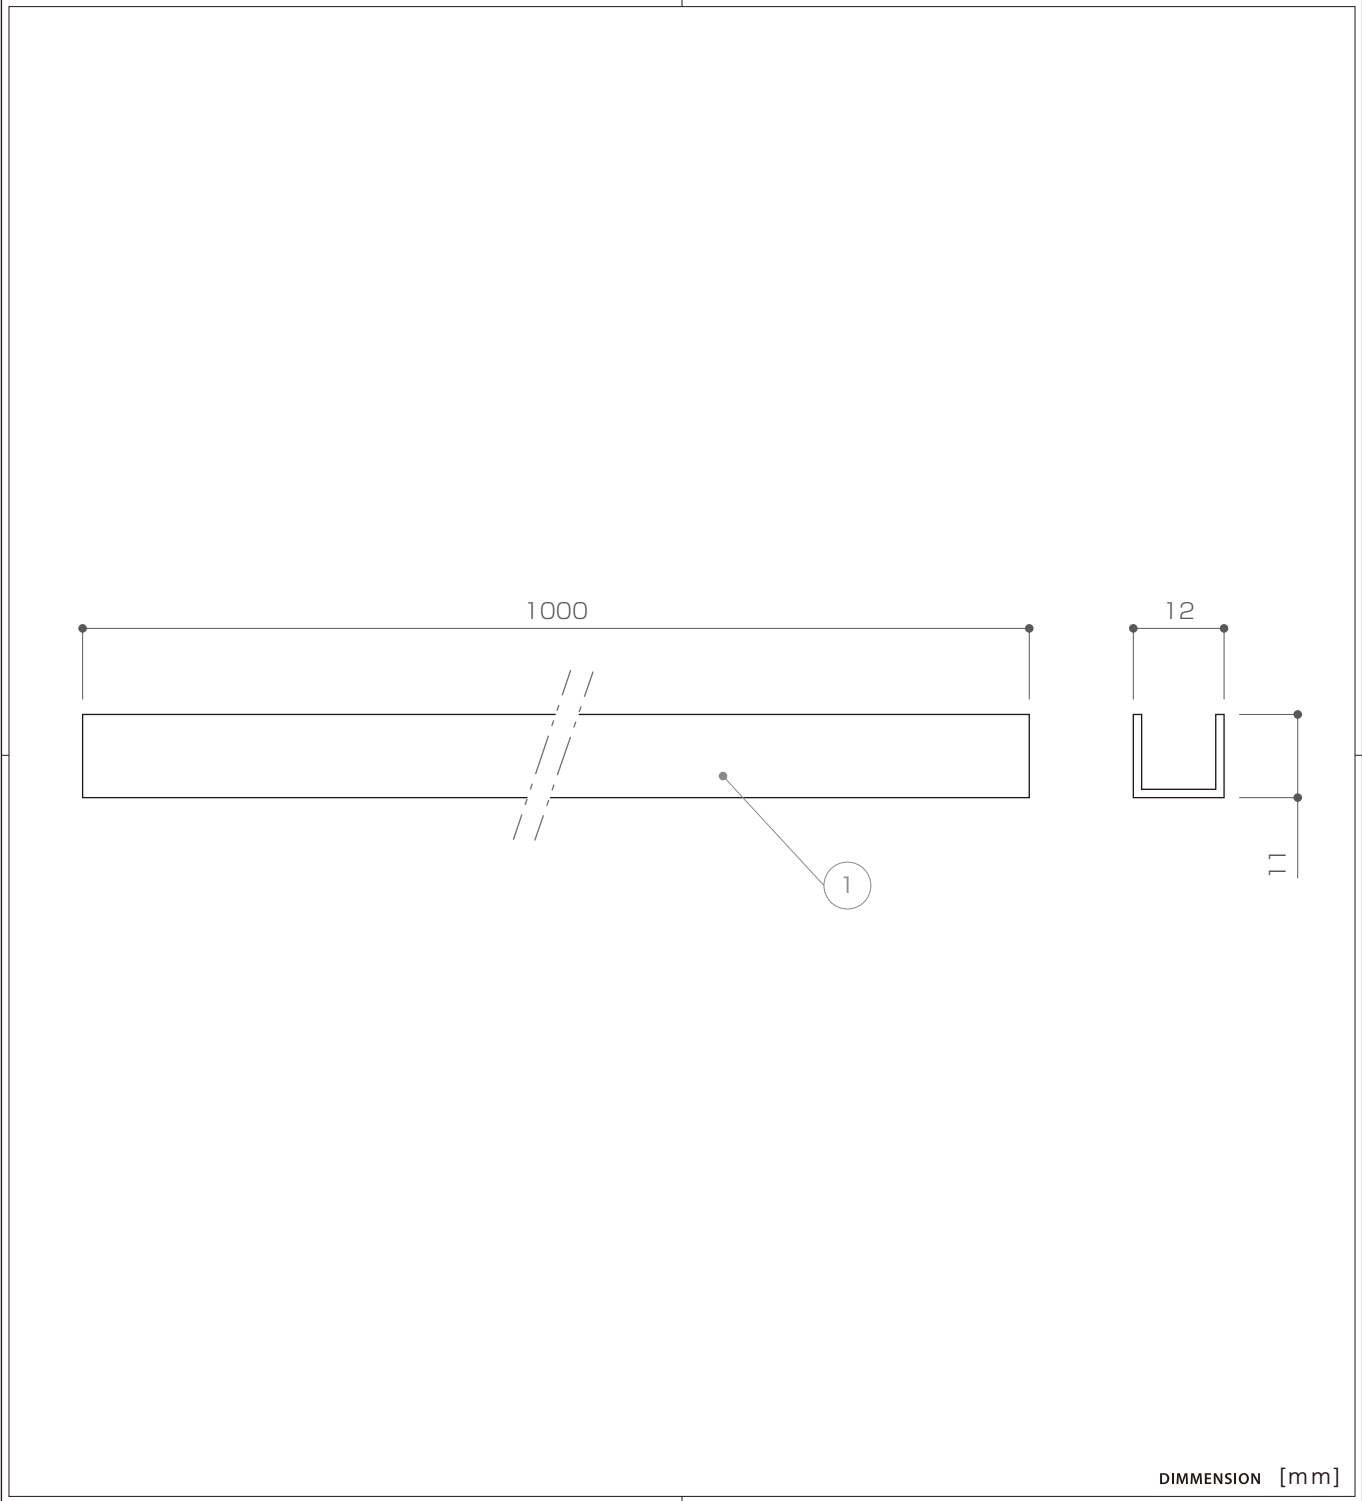

X-ECO 仕様図

PVC モール

DIMMENSION [mm]

10	-	-	-	-
9	-	-	-	-
8	-	-	-	-
7	-	-	-	-
6	-	-	-	-
5	-	-	-	-
4	-	-	-	-
3	-	-	-	-
2	-	-	-	-
1	本体	PVC	-	-
番号 Number	部品名 Parts name	材質 Material	数 Qty.	備考 Remarks

TITLE LED-DN-PC1M		
SCALE 1 : 1		WEIGHT 50g
APPROVED Tomita	CHECKED	DRAWN Ikeyama
2021.06.01		2023.07.05
PROJECTION		Ver. 2
株式会社 エフェクトメイジ		
		SHEET 01 / 01