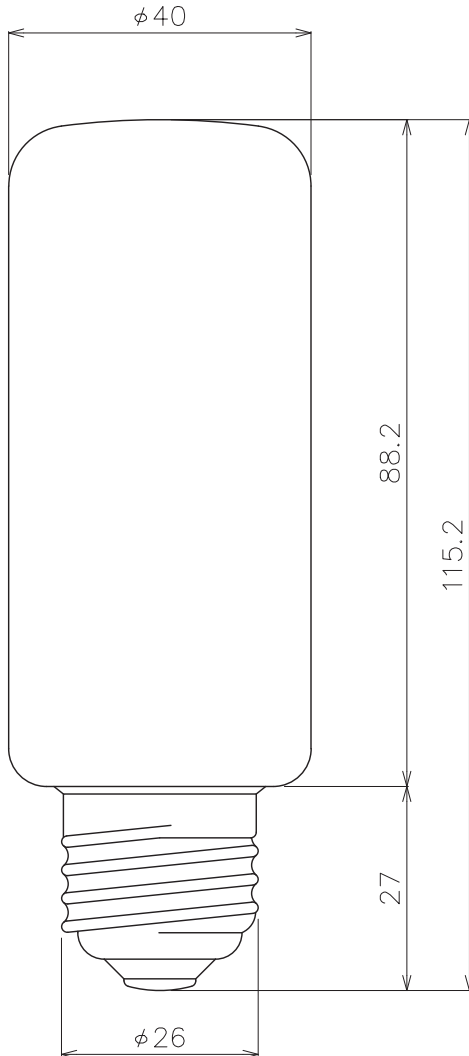

X-ECO 仕様図

エンバルプスリム

炎 BULB SLIM

入力電圧	AC100V
消費電力	4W
備考	重力センサー付き

DIMMENSION [mm]

10	***	***	*	***
9	***	***	*	***
8	***	***	*	***
7	***	***	*	***
6	***	***	*	***
5	***	***	*	***
4	***	***	*	***
3	***	***	*	***
2	口金	***	*	E26
1	本体	樹脂	*	***
番号 Number	部品名 Parts name	材質 Material	数 Qty.	備考 Remarks

TITLE EF-EN4W		
SCALE 1:1	WEIGHT 40g	
APPROVED Takeuchi 2024.01.30	CHECKED	DRAWN Sakane 2023.09.13
PROJECTION		Ver. 1
株式会社 エフェクトメイジ		
SHEET 01/01		